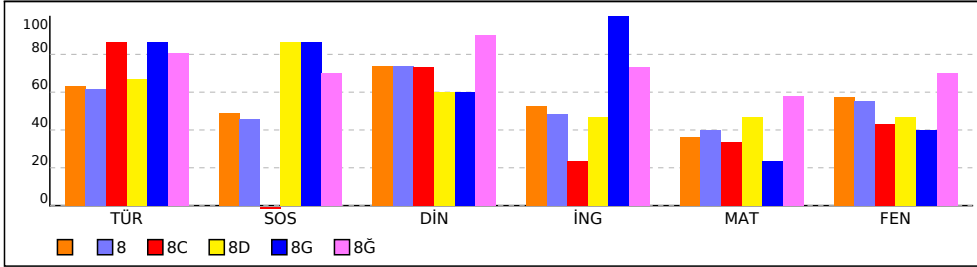

## OKUL NET LİSTESİ (Puan-1 sıralı)

										KATILIMLAR																		
İL		İLÇE		OKUL			SINAV ADI			OKUL	İLÇE	İL	GENEL															
İSTANBUL		BEYLİKDÜZÜ		Dünya Etüt Merkezi			21MST801			136	316	940	3621															
Sıra	Ö.No	İsim	Sınıf	Türkçe			Sosyal			Din Kültürü			İngilizce			Matematik			Fen									
				Türkçe			Sosyal Bilgiler			Din K.ve A.B.			İngilizce			Matematik			Fen									
				D	Y	N	D	Y	N	D	Y	N	D	Y	N	D	Y	N	D	Y	N	D	Y	N				
Genel Ortalama				12	6	10,03	5	4	3,96	7	2	6,59	5	3	3,84	8	5	5,76	11	7	8,27	48	28	38,45	258,720			
Okul Ortalaması				14	5	12,68	6	4	4,83	8	2	7,42	6	3	5,13	9	5	7,73	13	5	11,32	57	23	49,11	309,340			

NET ORTALAMALARINA GÖRE KIYASLAMA

PUAN ORT. GÖRE KIYAS

NET ORTALAMASINA GÖRE ŞUBE KARŞILAŞTIRMA

PUANA GÖRE ŞUBE KIYAS