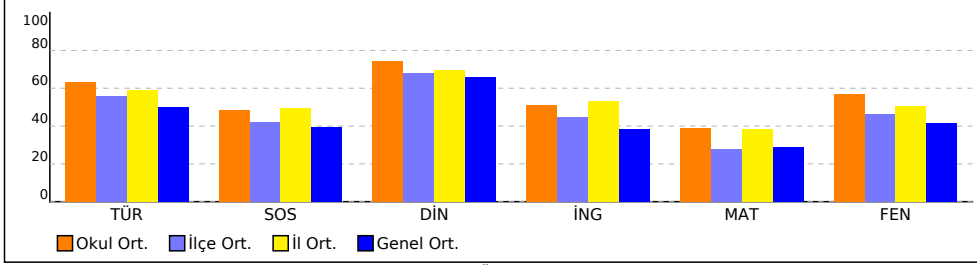

OKUL NET LİSTESİ (Puan-1 sıralı)

										KATILIMLAR																		
İL		İLÇE		OKUL			SINAV ADI			OKUL	İLÇE	İL	GENEL															
İSTANBUL		BEYLİKDÜZÜ		Dünya Etüt Merkezi			21MST801			136	316	940	3621															
Sıra	Ö.No	İsim	Sınıf	Türkçe			Sosyal			Din Kültürü			İngilizce			Matematik			Fen									
				Türkçe			Sosyal Bilgiler			Din K.ve A.B.			İngilizce			Matematik			Fen									
				D	Y	N	D	Y	N	D	Y	N	D	Y	N	D	Y	N	D	Y	N	D	Y	N				
Genel Ortalama				12	6	10,03	5	4	3,96	7	2	6,59	5	3	3,84	8	5	5,76	11	7	8,27	48	28	38,45	258,720			
Okul Ortalaması				14	5	12,68	6	4	4,83	8	2	7,42	6	3	5,13	9	5	7,73	13	5	11,32	57	23	49,11	309,340			

NET ORTALAMALARINA GÖRE KIYASLAMA