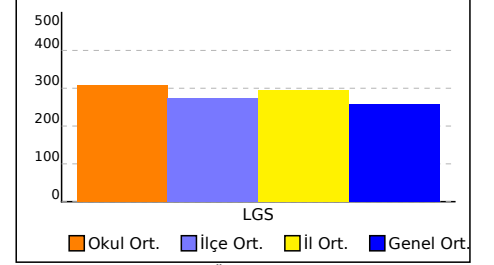

PUAN ORT. GÖRE KIYAS