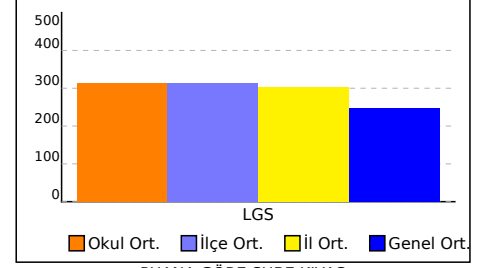

PUAN ORT. GÖRE KIYAS