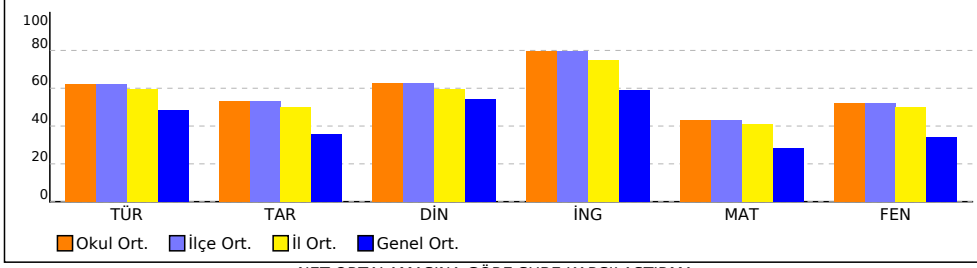

OKUL NET LİSTESİ (Puan-1 sıralı)

										KATILIMLAR																					
İL		İLÇE		OKUL			SINAV ADI			OKUL	İLÇE	İL	GENEL																		
İSTANBUL		BEYLİKDÜZÜ		Dünya Etüt Merkezi			8. SINIF LGS 2.DENEME 2020-21			136	136	215	1966																		
Sıra	Ö.No	İsim	Sınıf	Sözel (TÜR)	Sözel (TAR)	Sözel (DİN)	Sözel (İNG)	Sayısal (MAT)	Sayısal (FEN)																						
				Türkçe			Tarih			Din K.ve A.B.			İngilizce			Matematik			Fen			Toplam			LGS			Dereceler			
				D	Y	N	D	Y	N	D	Y	N	D	Y	N	D	Y	N	D	Y	N	D	Y	N	Puanı	Snf	Okul	İlçe	İl	Genel	
Genel Ortalama				12	7	9,64	5	4	3,57	6	3	5,41	7	2	5,92	8	5	5,69	10	8	6,85	47	30	37,08	247,960						
Okul Ortalaması				14	5	12,42	6	3	5,31	7	2	6,26	8	1	7,96	10	4	8,61	13	6	10,47	58	22	51,03	313,930						

NET ORTALAMALARINA GÖRE KIYASLAMA