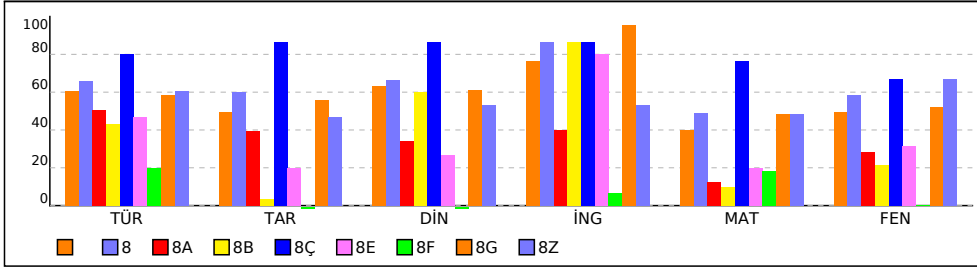

OKUL NET LİSTESİ (Puan-1 sıralı)

										KATILIMLAR																					
İL		İLÇE		OKUL			SINAV ADI			OKUL	İLÇE	İL	GENEL																		
İSTANBUL		BEYLİKDÜZÜ		Dünya Etüt Merkezi			8. SINIF LGS 2.DENEME 2020-21			136	136	215	1966																		
Sıra	Ö.No	İsim	Sınıf	Sözel (TÜR)	Sözel (TAR)	Sözel (DİN)	Sözel (İNG)	Sayısal (MAT)	Sayısal (FEN)																						
				Türkçe			Tarih			Din K.ve A.B.			İngilizce			Matematik			Fen			Toplam			LGS			Dereceler			
				D	Y	N	D	Y	N	D	Y	N	D	Y	N	D	Y	N	D	Y	N	D	Y	N	Puanı	Snf	Okul	İlçe	İl	Genel	
Genel Ortalama				12	7	9,64	5	4	3,57	6	3	5,41	7	2	5,92	8	5	5,69	10	8	6,85	47	30	37,08	247,960						
Okul Ortalaması				14	5	12,42	6	3	5,31	7	2	6,26	8	1	7,96	10	4	8,61	13	6	10,47	58	22	51,03	313,930						

NET ORTALAMALARINA GÖRE KIYASLAMA

PUAN ORT. GÖRE KIYAS

NET ORTALAMASINA GÖRE ŞUBE KARŞILAŞTIRMA

PUANA GÖRE ŞUBE KIYAS