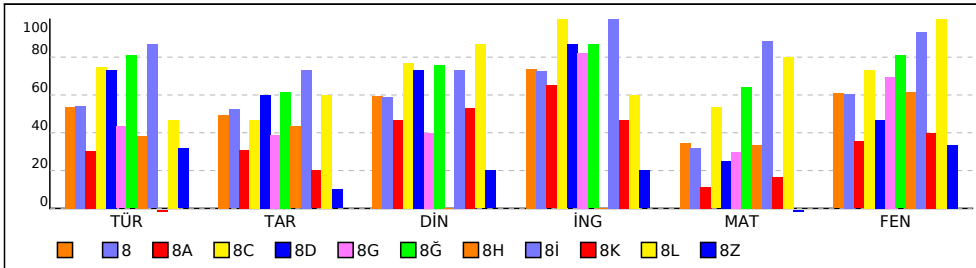

OKUL NET LİSTESİ (Puan-1 sıralı)

										KATILIMLAR																					
İL		İLÇE		OKUL				SINAV ADI				OKUL	İLÇE	İL	GENEL																
İSTANBUL		BEYLİKDÜZÜ		Dünya Etüt Merkezi				8. SINIF LGS 3.DENEME 2021				148	296	1520	8070																
Sıra	Ö.No	İsim	Sınıf	Sözel (TÜR)			Sözel (TAR)			Sözel (DİN)			Sözel (İNG)			Sayısal (MAT)			Sayısal (FEN)												
				Türkçe			Tarih			Din K.ve A.B.			İngilizce			Matematik			Fen			Toplam			LGS	Dereceler					
				D	Y	N	D	Y	N	D	Y	N	D	Y	N	D	Y	N	D	Y	N	D	Y	N	D	Y	N	Puanı	Snf	Okul	İlçe
Genel Ortalama				11	7	8,49	5	4	4,08	6	3	5,43	6	3	5,44	7	6	4,47	11	7	8,12	46	30	36,03	243,690						
Okul Ortalaması				13	6	10,82	6	3	5,02	7	2	5,95	8	2	7,38	9	5	6,97	14	5	12,27	56	23	48,41	303,260						
142	0	ALİ TUNA ALPDOĞAN	8A	3	12	-1,00	5	4	3,67	7	2	6,33	5	5	3,33	4	11	0,33	8	8	5,33	32	42	17,99	151,493	3	142	276	1168	6460	
143	0	ÇINAR ROMANCI		8	11	4,33	3	7	0,67	2	8	-0,67	4	4	2,67	1	9	-2,00	10	10	6,67	28	49	11,67	151,490	62	143	277	1169	6461	
144	0	ZEYNEP KEŞ		6	10	2,67	4	6	2,00	3	7	0,67	7	3	6,00	2	7	-0,33	5	7	2,67	27	40	13,68	143,483	63	144	282	1216	6737	
145	0	SEFER TOPAL*		4	9	1,00	0	6	-2,00	4	6	2,00	8	2	7,33	4	5	2,33	3	8	0,33	23	36	10,99	137,557	64	145	284	1256	6939	
146	0	AHMET ARI*İOĞLU	8	9	11	5,33	1	9	-2,00	3	6	1,00	5	5	3,33	4	13	-0,33	6	14	1,33	28	58	8,66	136,997	61	146	285	1259	6947	
147	0	YAREN KARTAL	8	9	11	5,33	4	6	2,00	6	3	5,00	5	5	3,33	2	11	-1,67	5	15	0,00	31	51	13,99	134,730	62	147	288	1269	7017	
148	530	MERT EREN EREGEZ	8A	4	11	0,33	3	7	0,67	4	5	2,33	10	0	10,00	2	13	-2,33	4	15	-1,00	27	51	10,00	107,043	4	148	293	1400	7648	

NET ORTALAMALARINA GÖRE KIYASLAMA

PUAN ORT. GÖRE KIYAS

NET ORTALAMASINA GÖRE ŞUBE KARŞILAŞTIRMA

PUANA GÖRE ŞUBE KIYAS