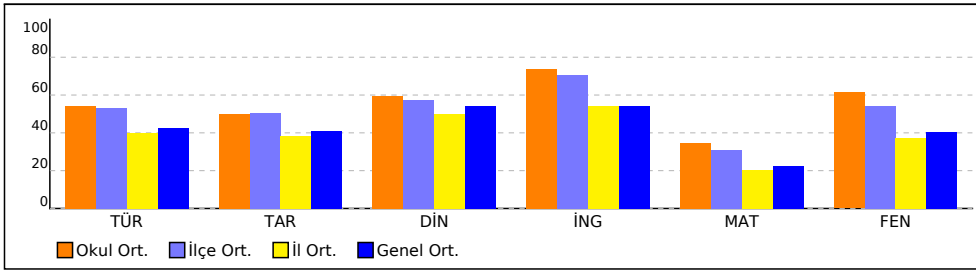

OKUL NET LİSTESİ (Puan-1 sıralı)

										KATILIMLAR																					
İL		İLÇE		OKUL				SINAV ADI				OKUL	İLÇE	İL	GENEL																
İSTANBUL		BEYLİKDÜZÜ		Dünya Etüt Merkezi				8. SINIF LGS 3.DENEME 2021				148	296	1520	8070																
Sıra	Ö.No	İsim	Sınıf	Sözel (TÜR)			Sözel (TAR)			Sözel (DİN)			Sözel (İNG)			Sayısal (MAT)			Sayısal (FEN)												
				Türkçe			Tarih			Din K.ve A.B.			İngilizce			Matematik			Fen			Toplam			LGS	Dereceler					
				D	Y	N	D	Y	N	D	Y	N	D	Y	N	D	Y	N	D	Y	N	D	Y	N	D	Y	N	Puanı	Snf	Okul	İlçe
Genel Ortalama				11	7	8,49	5	4	4,08	6	3	5,43	6	3	5,44	7	6	4,47	11	7	8,12	46	30	36,03	243,690						
Okul Ortalaması				13	6	10,82	6	3	5,02	7	2	5,95	8	2	7,38	9	5	6,97	14	5	12,27	56	23	48,41	303,260						
142	0	ALİ TUNA ALPDOĞAN	8A	3	12	-1,00	5	4	3,67	7	2	6,33	5	5	3,33	4	11	0,33	8	8	5,33	32	42	17,99	151,493	3	142	276	1168	6460	
143	0	ÇINAR ROMANCI		8	11	4,33	3	7	0,67	2	8	-0,67	4	4	2,67	1	9	-2,00	10	10	6,67	28	49	11,67	151,490	62	143	277	1169	6461	
144	0	ZEYNEP KEŞ		6	10	2,67	4	6	2,00	3	7	0,67	7	3	6,00	2	7	-0,33	5	7	2,67	27	40	13,68	143,483	63	144	282	1216	6737	
145	0	SEFER TOPAL*		4	9	1,00	0	6	-2,00	4	6	2,00	8	2	7,33	4	5	2,33	3	8	0,33	23	36	10,99	137,557	64	145	284	1256	6939	
146	0	AHMET ARI*İOĞLU	8	9	11	5,33	1	9	-2,00	3	6	1,00	5	5	3,33	4	13	-0,33	6	14	1,33	28	58	8,66	136,997	61	146	285	1259	6947	
147	0	YAREN KARTAL	8	9	11	5,33	4	6	2,00	6	3	5,00	5	5	3,33	2	11	-1,67	5	15	0,00	31	51	13,99	134,730	62	147	288	1269	7017	
148	530	MERT EREN EREGEZ	8A	4	11	0,33	3	7	0,67	4	5	2,33	10	0	10,00	2	13	-2,33	4	15	-1,00	27	51	10,00	107,043	4	148	293	1400	7648	

NET ORTALAMALARINA GÖRE KIYASLAMA

PUAN ORT. GÖRE KIYAS

NET ORTALAMASINA GÖRE ŞUBE KARŞILAŞTIRMA

PUANA GÖRE ŞUBE KIYAS