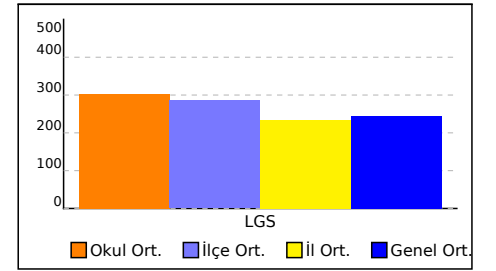

PUAN ORT. GÖRE KIYAS