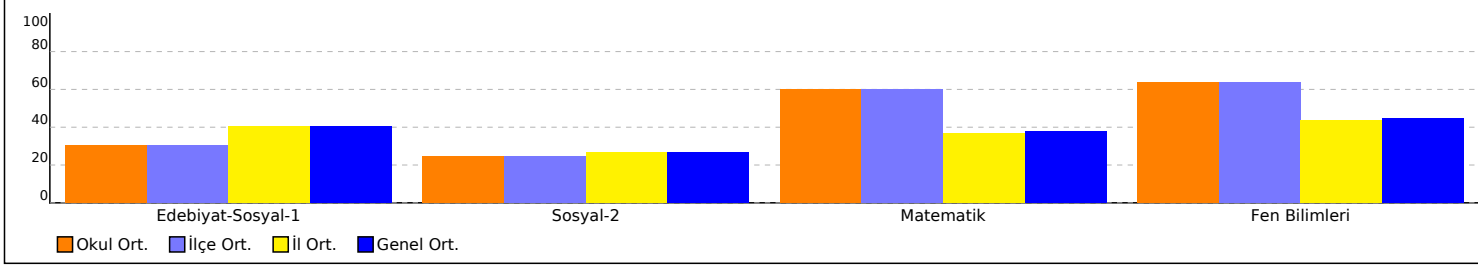

OKUL TEST BAZLI NET LİSTESİ (SAY sıralı)

İL		İLÇE		OKUL												SINAV ADI									KATILIMLAR															
																									Okul	İlçe	İl	Genel												
İSTANBUL		SİLİVRİ		DÜNYA ETÜT MERKEZİ												AYT KURUMSAL 6. DENEME (2.OTURUM)									25	25	72378	79189												
Sıra	Ö.No	İsim		Sınıf	TYT Türkçe			TYT Sosyal			TYT Matematik			TYT Fen			Edebiyat-Sosyal-1			Sosyal-2			Matematik			Fen Bilimleri			Toplam			SÖZ			SAY			EA		
					D	Y	N	D	Y	N	D	Y	N	D	Y	N	D	Y	N	D	Y	N	D	Y	N	D	Y	N	D	Y	N	Puan	Okul	Genel	Puan	Okul	Genel	Puan	Okul	Genel
		Genel Ortalama																																						
		Okul Ortalaması																																						

TESTLERİ NET ORTALAMALARINA GÖRE KIYASLAMA