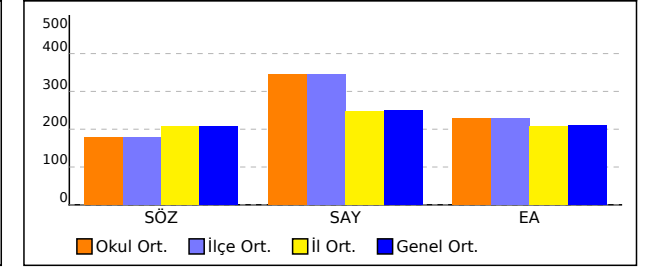

PUAN ORT. GÖRE KIYAS