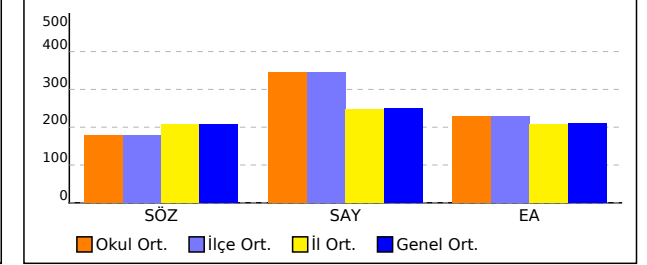

PUAN ORT. GÖRE KIYAS