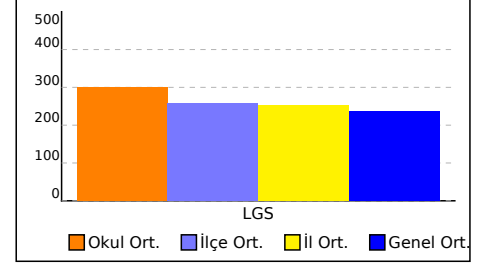

PUAN ORT. GÖRE KIYAS