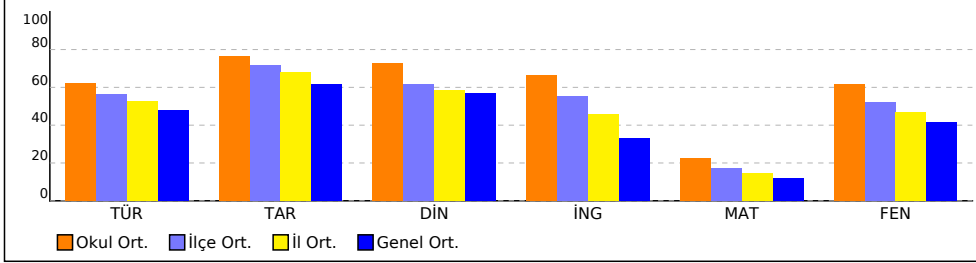

OKUL NET LİSTESİ (Puan-1 sıralı)

İL		İLÇE		OKUL				SINAV ADI				KATILIMLAR																
												OKUL	İLÇE	İL	GENEL													
İSTANBUL		KÜÇÜKÇEKMECE		Dünya Etüt Kurs Merkezi				NARTEST LGS 1. KURUMSAL DENEME S				141	464	4295	21935													
Sıra	Ö.No	İsim	Sınıf	Sözel (TÜR)			Sözel (TAR)			Sözel (DİN)			Sözel (İNG)			Sayısal (MAT)			Sayısal (FEN)									
				Türkçe			Tarih			Din K.ve A.B.			İngilizce			Matematik			Fen									
				D	Y	N	D	Y	N	D	Y	N	D	Y	N	D	Y	N	D	Y	N							
Genel Ortalama				12	7	9,55	7	2	6,18	7	3	5,68	5	4	3,30	5	7	2,34	11	8	8,29	46	30	35,34	235,500			
Okul Ortalaması				14	5	12,46	8	2	7,64	8	2	7,25	7	2	6,65	6	5	4,49	14	5	12,31	58	21	50,80	299,780			

NET ORTALAMALARINA GÖRE KIYASLAMA