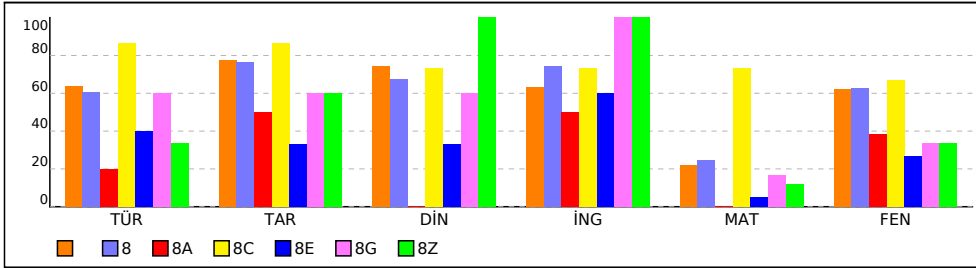

OKUL NET LİSTESİ (Puan-1 sıralı)

İL		İLÇE		OKUL				SINAV ADI				KATILIMLAR																
												OKUL	İLÇE	İL	GENEL													
İSTANBUL		KÜÇÜKÇEKMECE		Dünya Etüt Kurs Merkezi				NARTEST LGS 1. KURUMSAL DENEME S				141	464	4295	21935													
Sıra	Ö.No	İsim	Sınıf	Sözel (TÜR)			Sözel (TAR)			Sözel (DİN)			Sözel (İNG)			Sayısal (MAT)			Sayısal (FEN)									
				Türkçe			Tarih			Din K.ve A.B.			İngilizce			Matematik			Fen									
				D	Y	N	D	Y	N	D	Y	N	D	Y	N	D	Y	N	D	Y	N							
Genel Ortalama				12	7	9,55	7	2	6,18	7	3	5,68	5	4	3,30	5	7	2,34	11	8	8,29	46	30	35,34	235,500			
Okul Ortalaması				14	5	12,46	8	2	7,64	8	2	7,25	7	2	6,65	6	5	4,49	14	5	12,31	58	21	50,80	299,780			

NET ORTALAMALARINA GÖRE KIYASLAMA

PUAN ORT. GÖRE KIYAS

NET ORTALAMASINA GÖRE ŞUBE KARŞILAŞTIRMA

PUANA GÖRE ŞUBE KIYAS