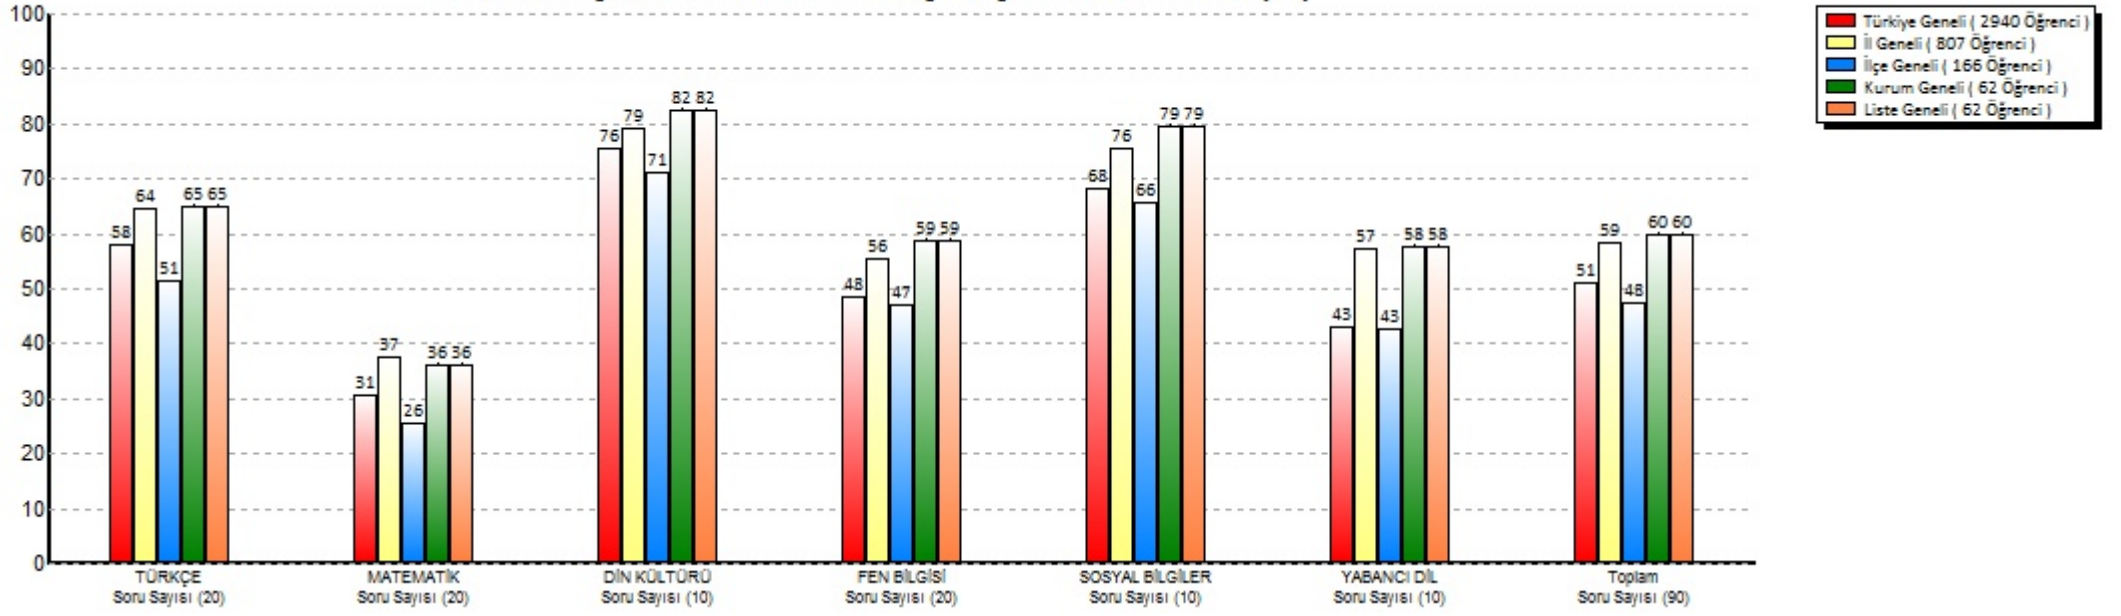

DERS BAŞARI ORANLARI KARŞILAŞTIRMA GRAFİĞİ (%)