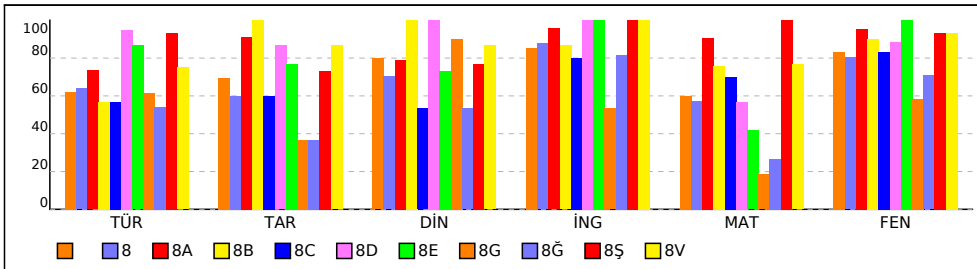

NET ORTALAMASINA GÖRE ŞUBE KARŞILAŞTIRMA