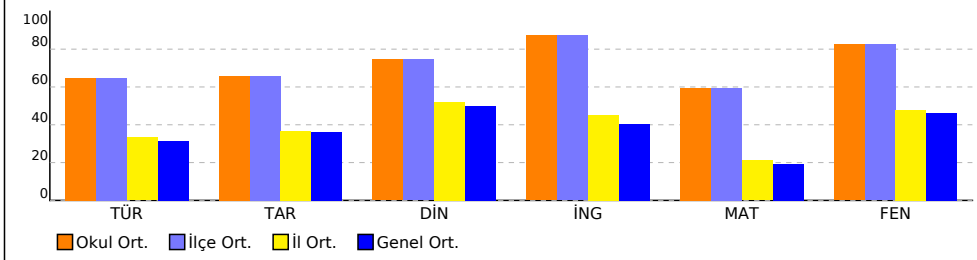

NET ORTALAMALARINA GÖRE KIYASLAMA