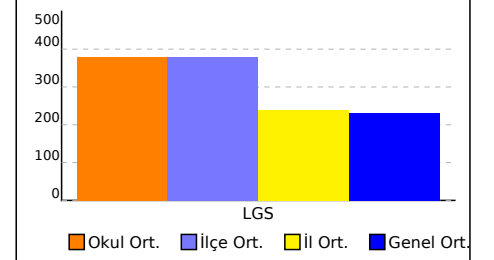

PUAN ORT. GÖRE KIYAS