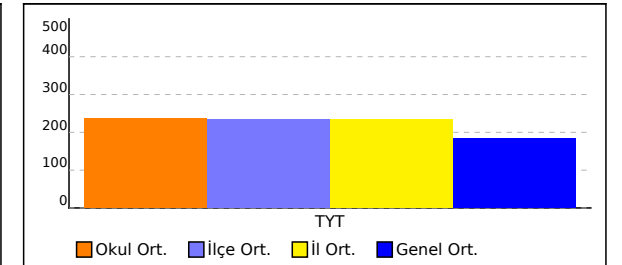

PUAN ORT. GÖRE KIYAS