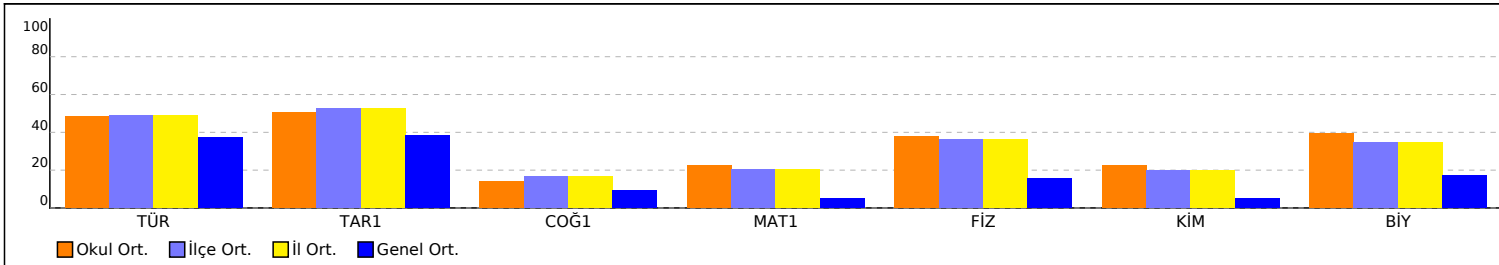

NET ORTALAMALARINA GÖRE KIYASLAMA

PUAN ORT. GÖRE KIYAS

OKUL TYT NET LİSTESİ (TYT sıralı)

İL		İLÇE		OKUL									SINAV ADI									KATILIMLAR								
İSTANBUL		BEYLİKDÜZÜ		DÜNYA ETÜT MERKEZİ									10. Sınıf 1 Nolu Deneme (Gezegen) (2022)									OKUL	İLÇE	İL	GENEL					
				TYT Türkçe			TYT Sosyal						TYT Matematik			TYT Fen														
Sıra	Ö.No	İsim		Sınıf	Türkçe			Tarih-1			Coğrafya-1			Matematik-1			Fizik			Kimya			Biyoloji			Toplam			TYT	
					D	Y	N	D	Y	N	D	Y	N	D	Y	N	D	Y	N	D	Y	N	D	Y	N	D	Y	N	Puan	Genel
Genel Ortalama					11,66	9,28	9,34	6,16	4,82	4,96	2,35	4,86	1,13	3,33	8,15	1,29	2,43	4,09	1,41	1,18	3,18	0,39	2,13	3,05	1,37	29,24	37,43	19,89	183,510	
Okul Ortalaması					13,50	5,80	12,05	7,40	3,30	6,58	2,45	3,00	1,70	6,85	4,95	5,61	4,10	2,70	3,42	2,30	2,05	1,79	3,80	2,55	3,16	40,40	24,35	34,31	236,010	