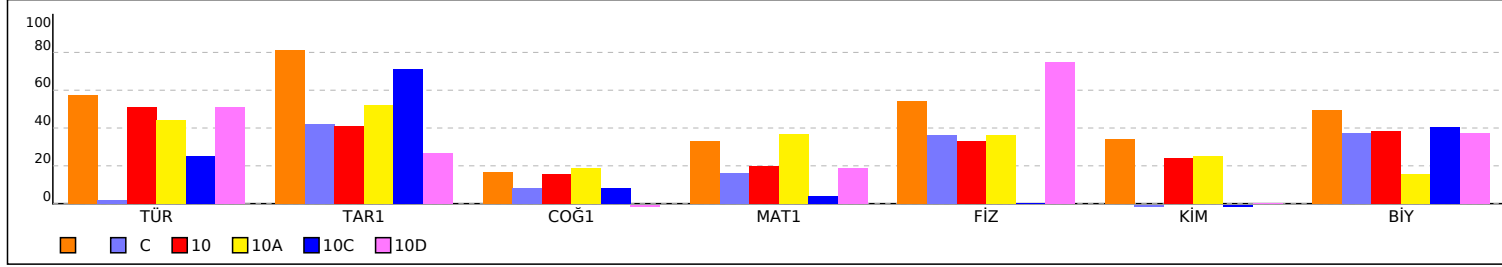

NET ORTALAMALARINA GÖRE KIYASLAMA

PUAN ORT. GÖRE KIYAS

OKUL TYT NET LİSTESİ (TYT sıralı)

İL		İLÇE		OKUL									SINAV ADI									KATILIMLAR								
İSTANBUL		BEYLİKDÜZÜ		DÜNYA ETÜT MERKEZİ									10. Sınıf 1 Nolu Deneme (Gezegen) (2022)									OKUL	İLÇE	İL	GENEL					
				TYT Türkçe			TYT Sosyal						TYT Matematik			TYT Fen														
Sıra	Ö.No	İsim		Sınıf	Türkçe			Tarih-1			Coğrafya-1			Matematik-1			Fizik			Kimya			Biyoloji			Toplam			TYT	
					D	Y	N	D	Y	N	D	Y	N	D	Y	N	D	Y	N	D	Y	N	D	Y	N	D	Y	N	Puan	Genel
Genel Ortalama					11,66	9,28	9,34	6,16	4,82	4,96	2,35	4,86	1,13	3,33	8,15	1,29	2,43	4,09	1,41	1,18	3,18	0,39	2,13	3,05	1,37	29,24	37,43	19,89	183,510	
Okul Ortalaması					13,50	5,80	12,05	7,40	3,30	6,58	2,45	3,00	1,70	6,85	4,95	5,61	4,10	2,70	3,42	2,30	2,05	1,79	3,80	2,55	3,16	40,40	24,35	34,31	236,010	

NET ORTALAMASINA GÖRE ŞUBE KARŞILAŞTIRMA

PUANA GÖRE ŞUBE KIYAS