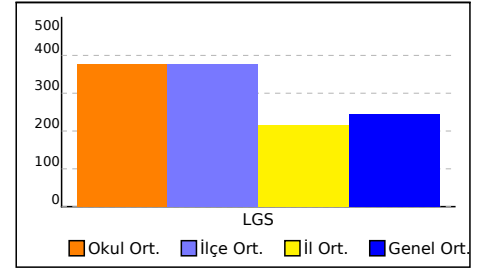

PUAN ORT. GÖRE KIYAS