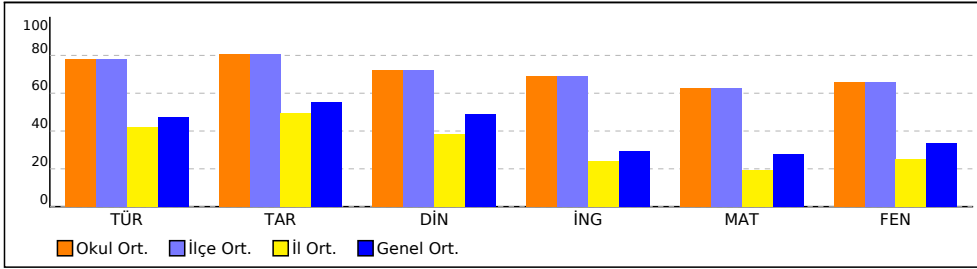

NET ORTALAMALARINA GÖRE KIYASLAMA