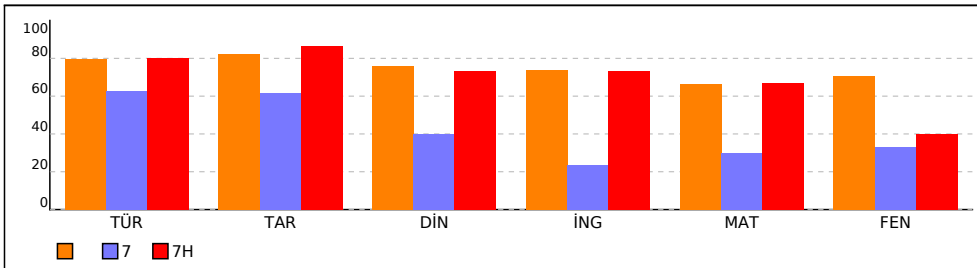

NET ORTALAMASINA GÖRE ŞUBE KARŞILAŞTIRMA