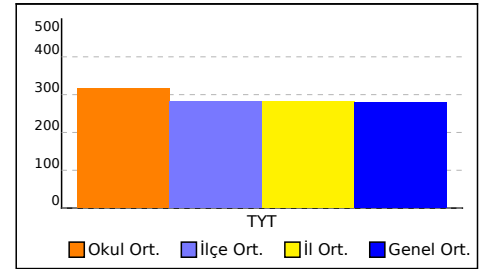

PUAN ORT. GÖRE KIYAS