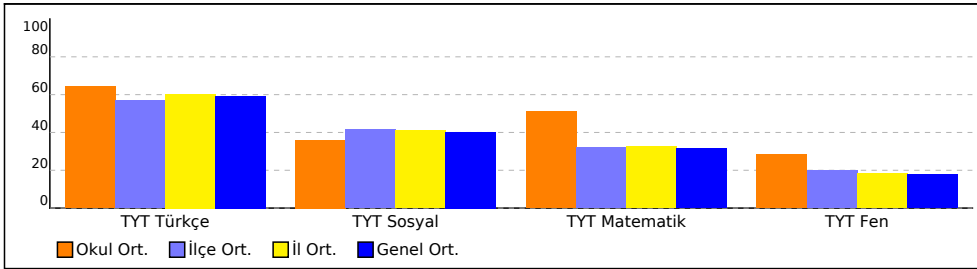

TESTLERİ NET ORTALAMALARINA GÖRE KIYASLAMA