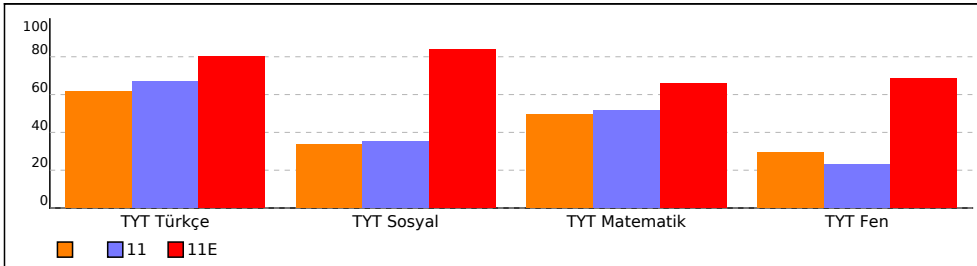

NET ORTALAMASINA GÖRE ŞUBE KARŞILAŞTIRMA