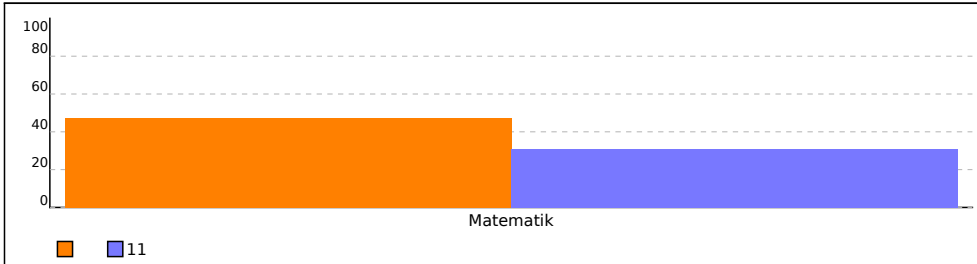

NET ORTALAMASINA GÖRE ŞUBE KARŞILAŞTIRMA