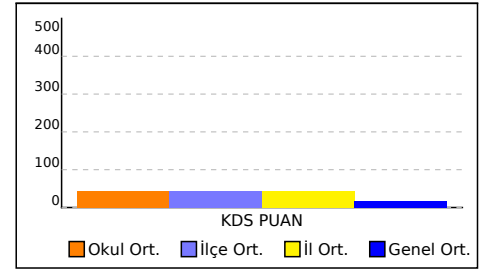

PUAN ORT. GÖRE KIYAS