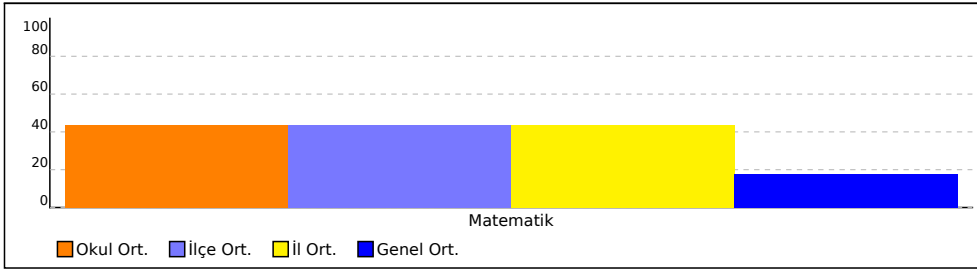

TESTLERİ NET ORTALAMALARINA GÖRE KIYASLAMA