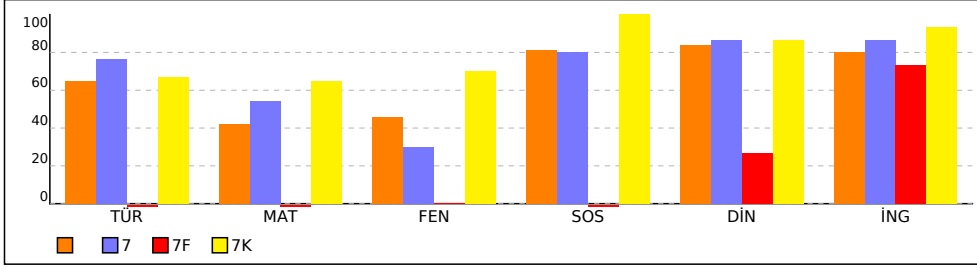

OKUL NET LİSTESİ (Puan-1 sıralı)

										KATILIMLAR																		
İL		İLÇE		OKUL				SINAV ADI				OKUL	İLÇE	İL	GENEL													
İSTANBUL		BEYLİKDÜZÜ		DÜNYA ETÜT MERKEZİ				7. SINIF 2021-2022 LGS 1.DENEME				25	238	3146	16747													
Sıra	Ö.No	İsim	Sınıf	TÜRKÇE			MATEMATİK			FEN BİLİMLERİ			SOSYAL BİL.			DİN KÜLTÜRÜ			İNGİLİZCE									
				Türkçe			Matematik			Fen			Sosyal Bilgiler			Din K.ve A.B.			İngilizce									
				D	Y	N	D	Y	N	D	Y	N	D	Y	N	D	Y	N	D	Y	N	D	Y	N				
Genel Ortalama				8	9	6,32	4	10	3,08	5	10	3,62	5	6	4,43	4	5	3,20	3	6	2,23	29	46	22,88	211,090			
Okul Ortalaması				14	5	12,60	10	6	8,47	12	8	8,96	8	1	7,85	9	1	8,21	9	1	8,14	62	22	54,23	326,530			

NET ORTALAMASINA GÖRE ŞUBE KARŞILAŞTIRMA