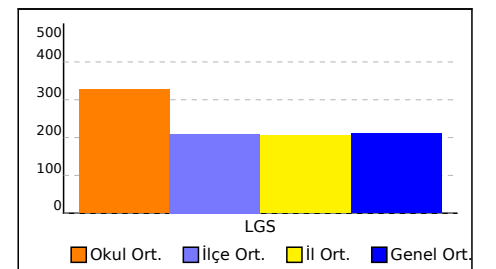

PUAN ORT. GÖRE KIYAS