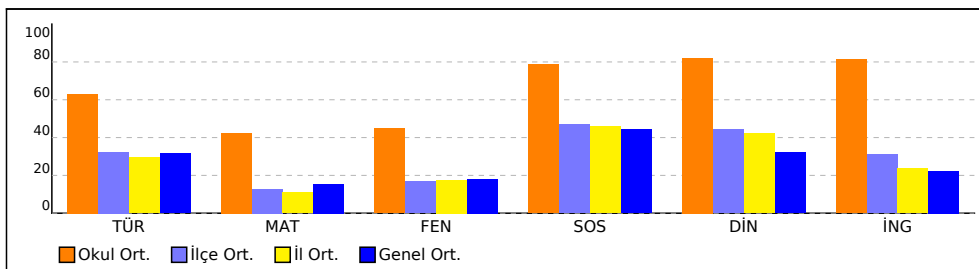

NET ORTALAMALARINA GÖRE KIYASLAMA