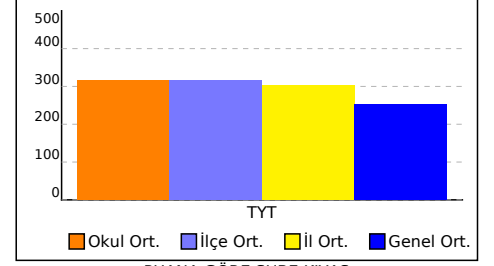

PUAN ORT. GÖRE KIYAS