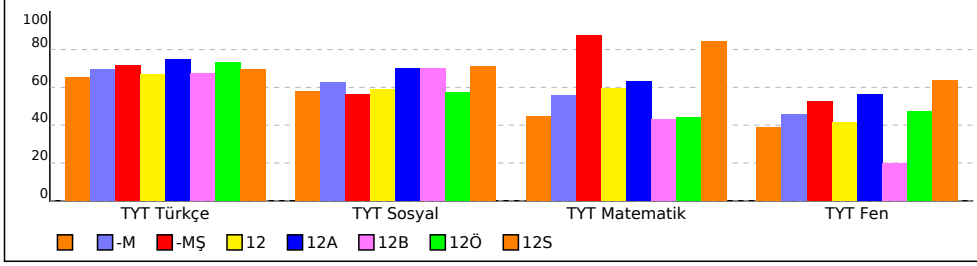

OKUL TEST BAZLI NET LİSTESİ (TYT sıralı)

İL		İLÇE		OKUL			SINAV ADI									KATILIMLAR								
																Okul	İlçe	İl	Genel					
İSTANBUL		SİLİVRİ		DÜNYA ETÜT KURS MERKEZİ			TYT YÖN DENEME - 4 (1.OTURUM)									192	192	249	1024					
Sıra	Ö.No	İsim	Sınıf	TYT Türkçe			TYT Sosyal			TYT Matematik			TYT Fen			Toplam			TYT					
				D	Y	N	D	Y	N	D	Y	N	D	Y	N	D	Y	N	Puan	Sn	Okul	İlçe	İl	Genel
Genel Ortalama				24,4	10,3	21,84	11,0	4,7	9,87	12,6	4,2	11,58	5,3	4,5	4,21	53,4	23,6	47,50	253,570					
Okul Ortalaması				28,6	8,3	26,51	12,8	4,4	11,75	20,1	3,6	19,18	9,3	5,0	8,08	70,8	21,2	65,52	316,580					

TESTLERİ NET ORTALAMALARINA GÖRE KIYASLAMA

PUAN ORT. GÖRE KIYAS

NET ORTALAMASINA GÖRE ŞUBE KARŞILAŞTIRMA

PUANA GÖRE ŞUBE KIYAS