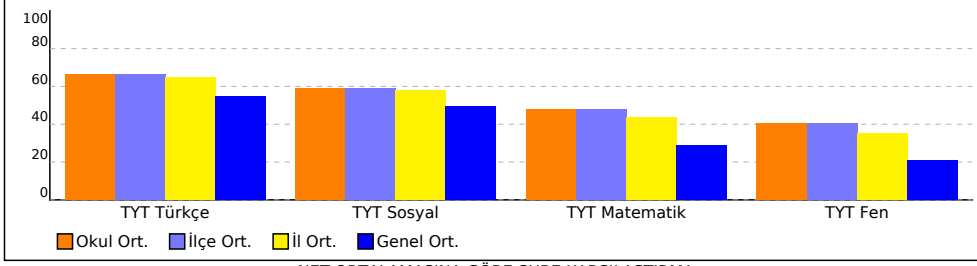

OKUL TEST BAZLI NET LİSTESİ (TYT sıralı)

İL		İLÇE		OKUL			SINAV ADI									KATILIMLAR								
																Okul	İlçe	İl	Genel					
İSTANBUL		SİLİVRİ		DÜNYA ETÜT KURS MERKEZİ			TYT YÖN DENEME - 4 (1.OTURUM)									192	192	249	1024					
Sıra	Ö.No	İsim	Sınıf	TYT Türkçe			TYT Sosyal			TYT Matematik			TYT Fen			Toplam			TYT					
				D	Y	N	D	Y	N	D	Y	N	D	Y	N	D	Y	N	Puan	Sn	Okul	İlçe	İl	Genel
Genel Ortalama				24,4	10,3	21,84	11,0	4,7	9,87	12,6	4,2	11,58	5,3	4,5	4,21	53,4	23,6	47,50	253,570					
Okul Ortalaması				28,6	8,3	26,51	12,8	4,4	11,75	20,1	3,6	19,18	9,3	5,0	8,08	70,8	21,2	65,52	316,580					

TESTLERİ NET ORTALAMALARINA GÖRE KIYASLAMA