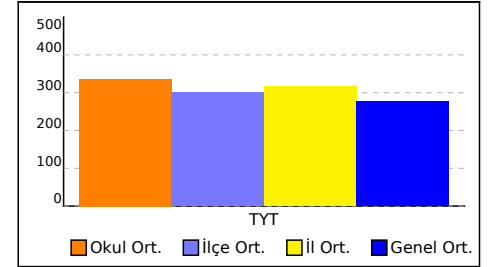

PUAN ORT. GÖRE KIYAS