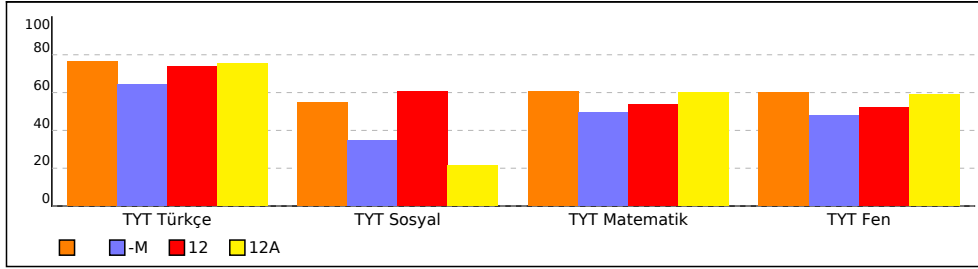

NET ORTALAMASINA GÖRE ŞUBE KARŞILAŞTIRMA