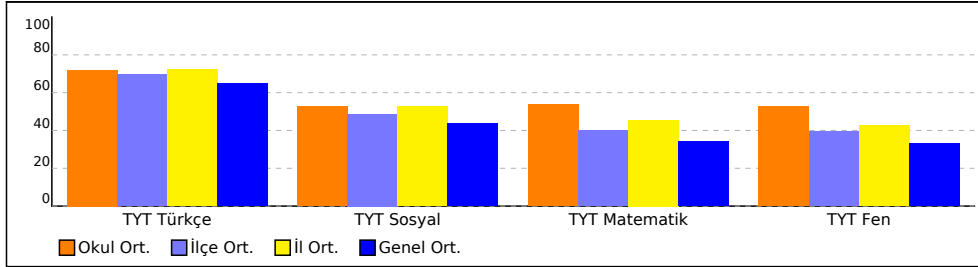

OKUL TEST BAZLI NET LİSTESİ (TYT sıralı)

İL		İLÇE		OKUL									SINAV ADI									KATILIMLAR			
																						Okul	İlçe	İl	Genel
İSTANBUL		BEYLİKDÜZÜ		ÖZEL DÜNYA ETÜT MERKEZİ									NİTELİK YAY. TYT TÜRKİYE GENELİ									58	165	472	7318
Sıra	Ö.No	İsim	Sınıf	TYT Türkçe			TYT Sosyal			TYT Matematik			TYT Fen			Toplam			TYT						
				D	Y	N	D	Y	N	D	Y	N	D	Y	N	D	Y	N	Puan	Sn	Okul	İlçe	İl	Genel	
Genel Ortalama				28,1	8,6	25,96	10,0	5,3	8,70	14,9	5,3	13,60	8,0	5,5	6,60	61,0	24,6	54,86	276,900						
Okul Ortalaması				30,5	6,7	28,81	11,8	4,9	10,56	22,8	5,1	21,53	12,0	5,8	10,54	77,1	22,5	71,44	335,910						
49	0	ELANUR GÖLLÜ	12	26	13	22,75	10	9	7,75	16	12	13,00	9	10	6,50	61	44	50,00	264,823	29	49	108	360	3760	
50	0	EYLÜL C FİLAT	-M	27	5	25,75	5	6	3,50	13	5	11,75	8	6	6,50	53	22	47,50	255,948	10	50	119	379	4084	
51	0	YAĞMUR AĞBABA	12	27	11	24,25	11	5	9,75	9	10	6,50	7	12	4,00	54	38	44,50	244,153	30	51	123	387	4520	
52	0	BEYZA ORAL	12	24	8	22,00	6	3	5,25	12	4	11,00	7	8	5,00	49	23	43,25	242,493	31	52	127	391	4582	
53	0	SERHAT ÖZDEMİR	-M	23	12	20,00	8	7	6,25	14	9	11,75	4	13	0,75	49	41	38,75	229,758	11	53	138	406	4997	
54	0	EBRAR ERMİŞ	12	23	4	22,00	3	1	2,75	12	8	10,00	4	8	2,00	42	21	36,75	221,908	32	54	143	411	5293	
55	0	DİLARA DEMİRKAYA	12	24	15	20,25	7	7	5,25	10	9	7,75	6	12	3,00	47	43	36,25	218,850	33	55	144	414	5410	
56	0	BATUHAN AYDAR	-M	28	9	25,75	4	13	0,75	4	5	2,75	1	2	0,50	37	29	29,75	195,610	12	56	157	437	6153	
57	0	DOĞA ÖZER	-M	18	12	15,00	3	5	1,75	7	13	3,75	8	7	6,25	36	37	26,75	185,468	13	57	159	448	6393	
58	0	SAİT BERK	-M	10	9	7,75	1	3	0,25	9	2	8,50				20	14	16,50	157,338	14	58	162	463	6824	

TESTLERİ NET ORTALAMALARINA GÖRE KIYASLAMA