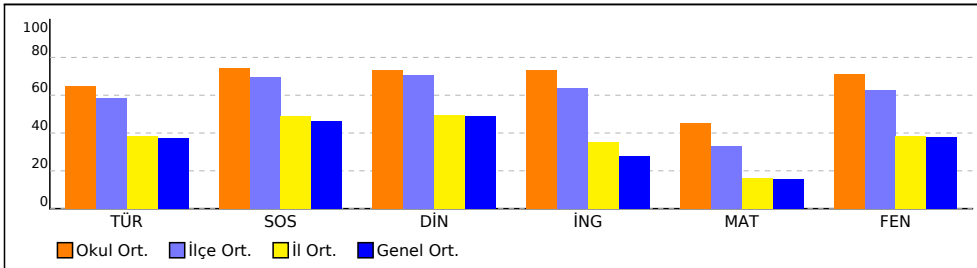

NET ORTALAMALARINA GÖRE KIYASLAMA