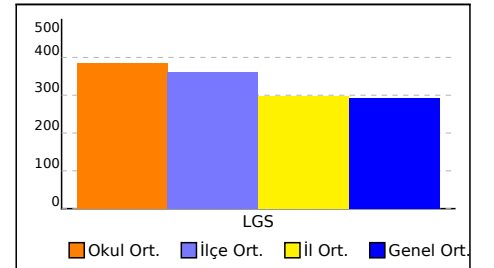

PUAN ORT. GÖRE KIYAS