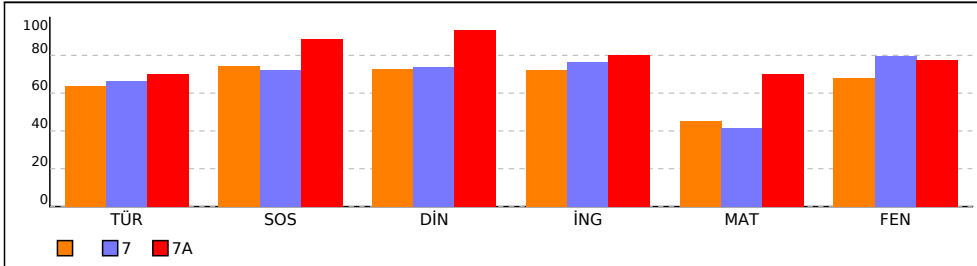

NET ORTALAMASINA GÖRE ŞUBE KARŞILAŞTIRMA