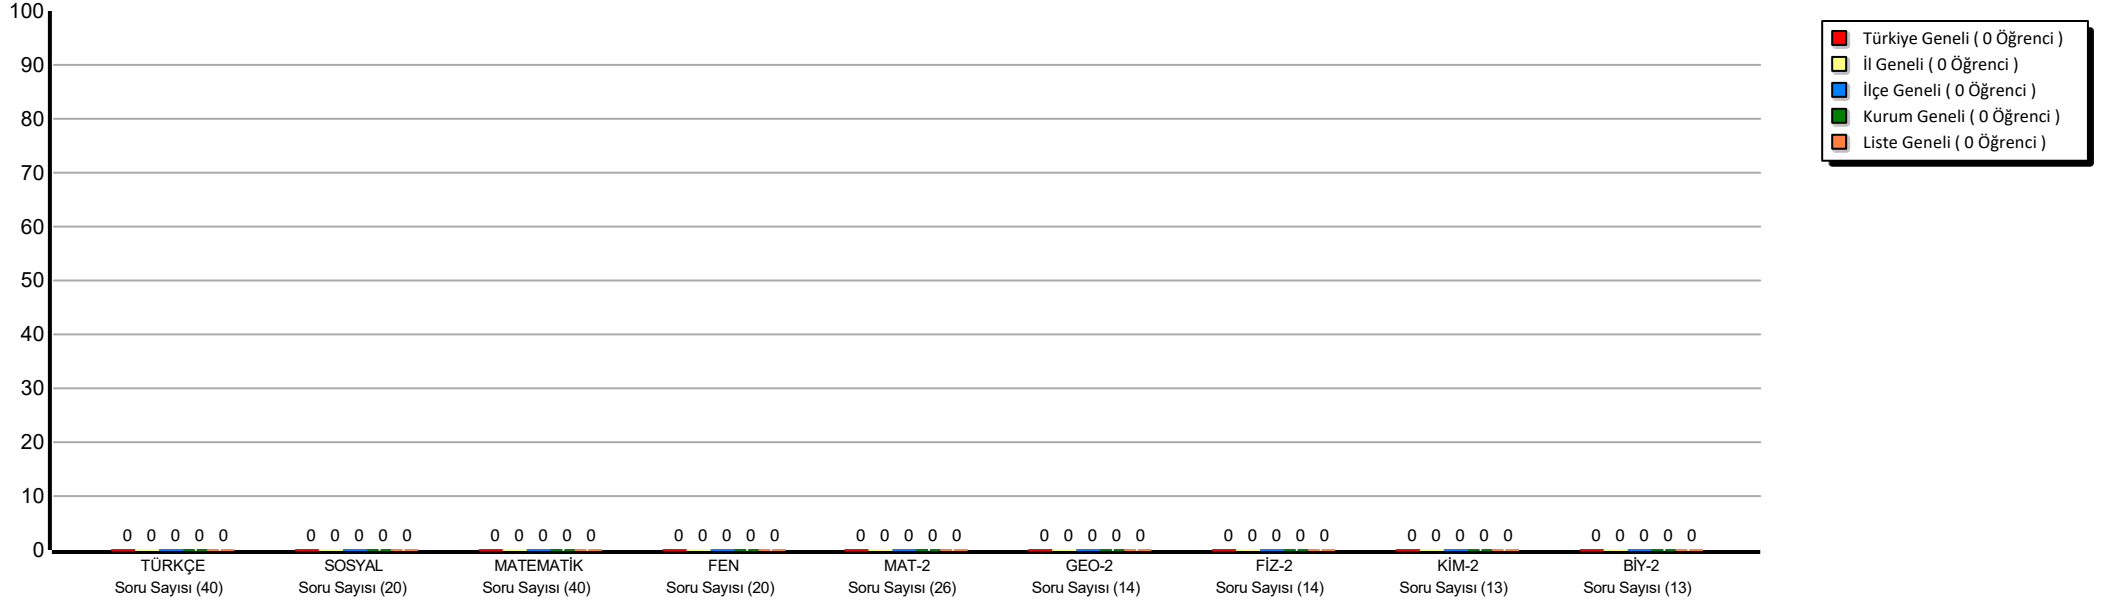

DERS BAŞARI ORANLARI KARŞILAŞTIRMA GRAFİĞİ (%)