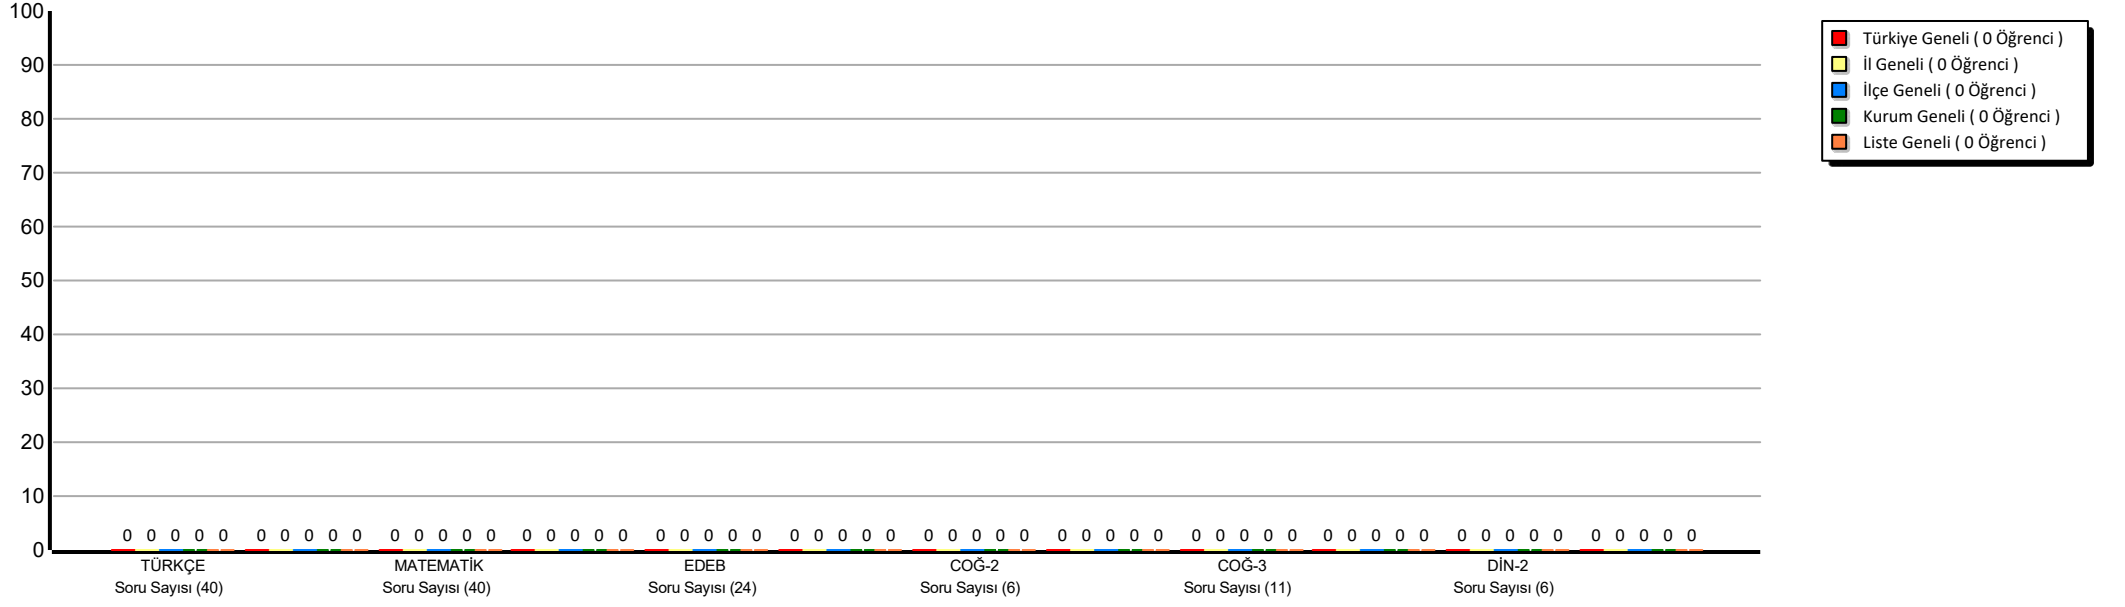

DERS BAŞARI ORANLARI KARŞILAŞTIRMA GRAFİĞİ (%)