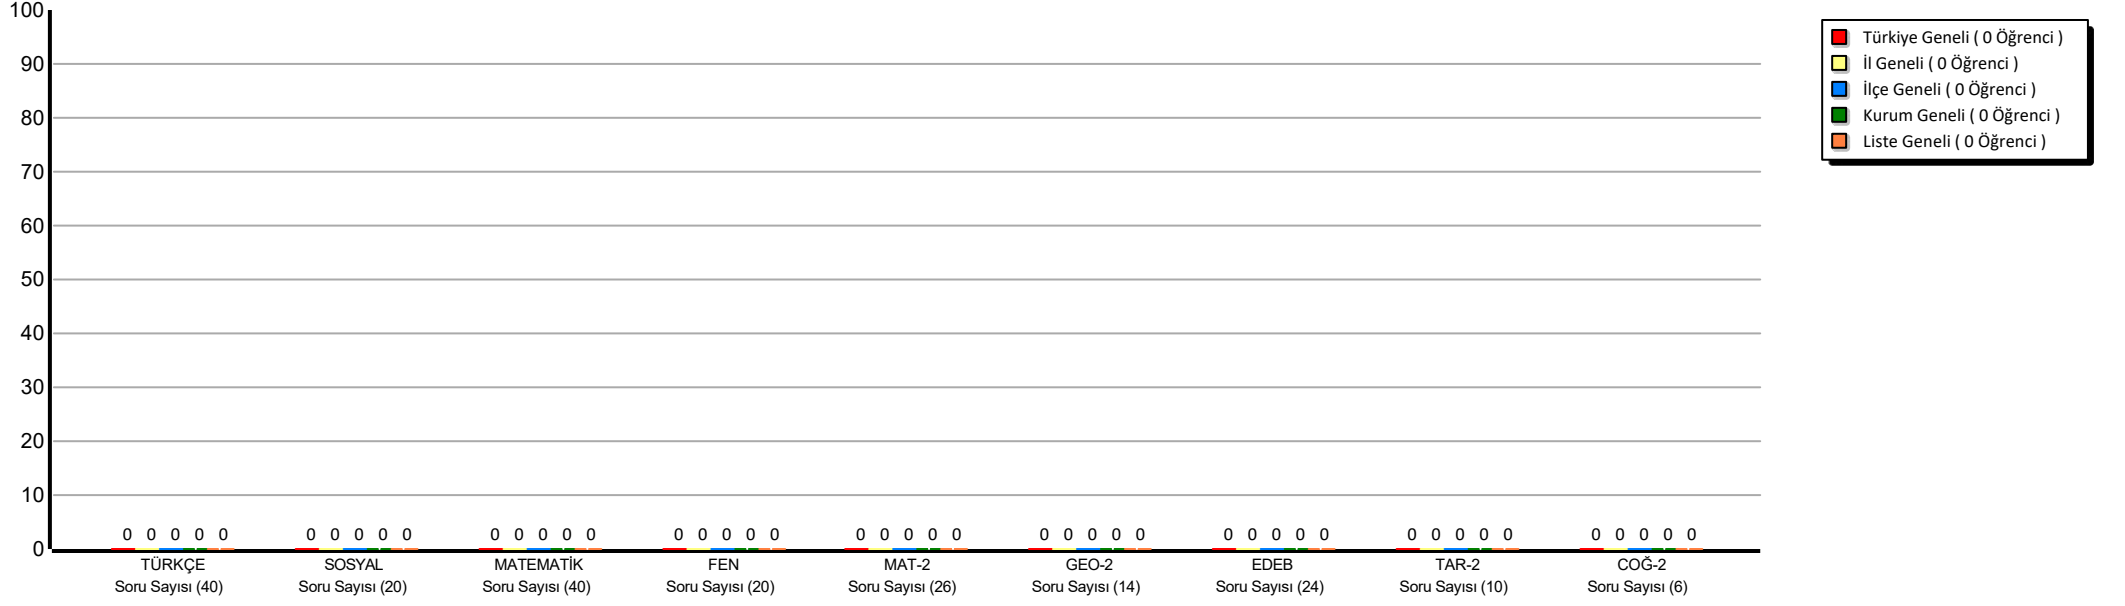

DERS BAŞARI ORANLARI KARŞILAŞTIRMA GRAFİĞİ (%)