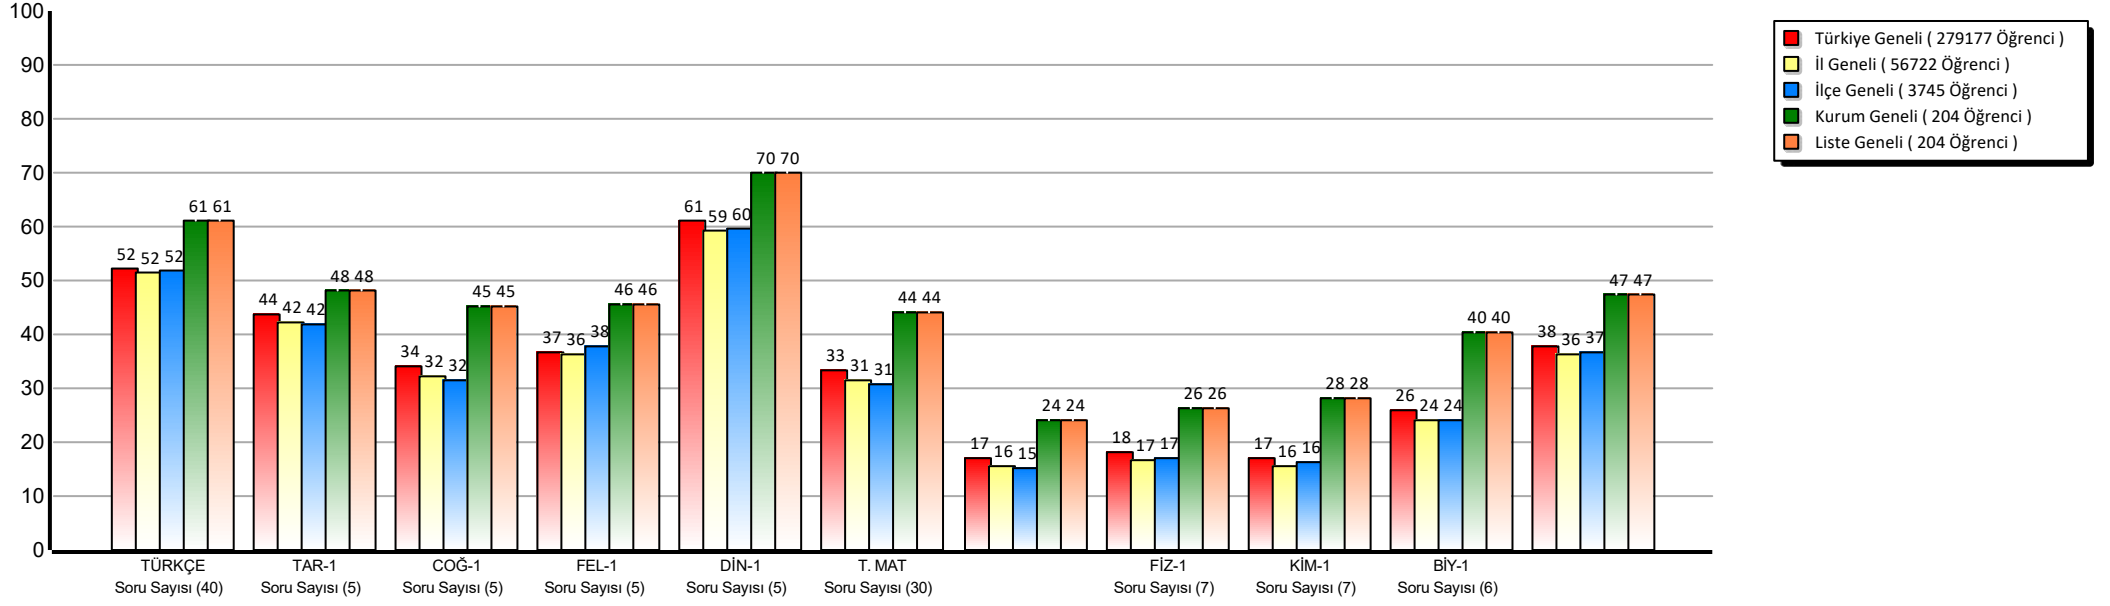

DERS BAŞARI ORANLARI KARŞILAŞTIRMA GRAFİĞİ (%)