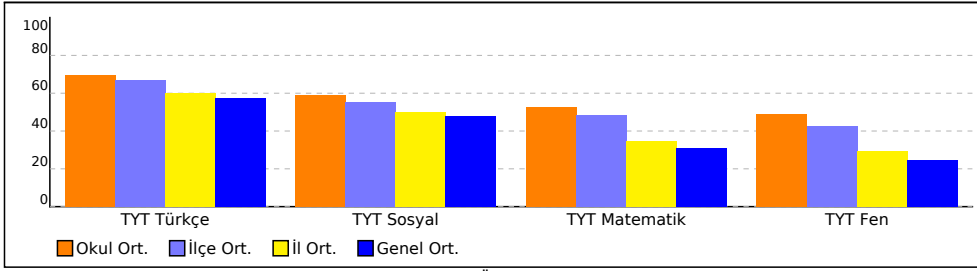

TESTLERİ NET ORTALAMALARINA GÖRE KIYASLAMA