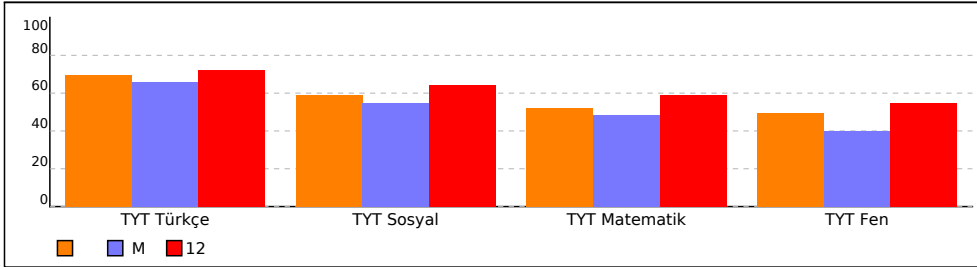

NET ORTALAMASINA GÖRE ŞUBE KARŞILAŞTIRMA