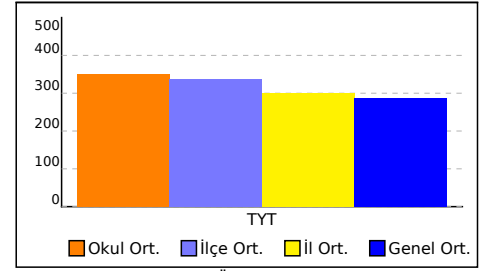

PUAN ORT. GÖRE KIYAS