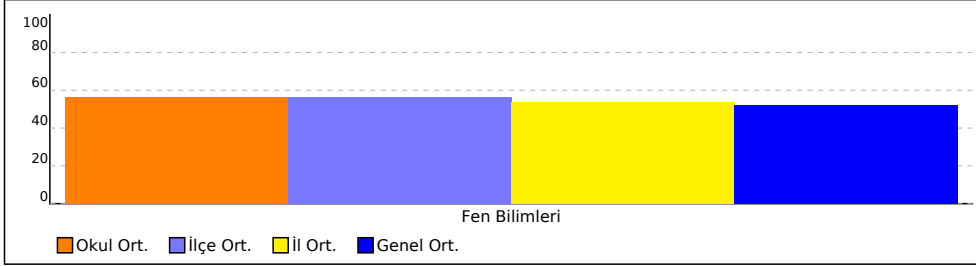

OKUL TEST BAZLI NET LİSTESİ (Puan-1 sıralı)

İL		İLÇE		OKUL			SINAV ADI			KATILIMLAR						
İSTANBUL		BEYLİKDÜZÜ		DÜNYA ETÜT MERKEZİ			11 SINIF Fen Bilimleri 02 (PC02-11.01KSN04)			Okul	İlçe	İl	Genel			
Sıra	Ö.No	İsim	Sınıf	Fen Bilimleri			Toplam			KDS PUAN						
				D	Y	N	D	Y	N	Puan	Sn	Okul	İlçe	İl	Genel	
Genel Ortalama				15,2	8,3	13,07	15,2	8,3	13,07	52,270						
Okul Ortalaması				16,0	7,7	14,09	16,0	7,7	14,09	56,370						
97	0	MERTALİ EVGİN	11	7	14	3,50	7	14	3,50	14,000	41	96	96	104	115	
98	0	DURU GÜRSOY	11	7	17	2,75	7	17	2,75	11,000	43	98	98	106	118	
99	0	DURU ERSOY	11	6	19	1,25	6	19	1,25	5,000	44	99	99	107	120	
100	0	YAĞMUR TÜMAY	11	5	20	0,00	5	20	0,00							
101	0	AZRA KARPUZCU	11	5	20	0,00	5	20	0,00							
102	0	SALİH EGE SEFA		4	19	-0,75	4	19	-0,75							
103	0	ELİF TUANA ÖLÇÜLER		4	20	-1,00	4	20	-1,00							

TESTLERİ NET ORTALAMALARINA GÖRE KIYASLAMA