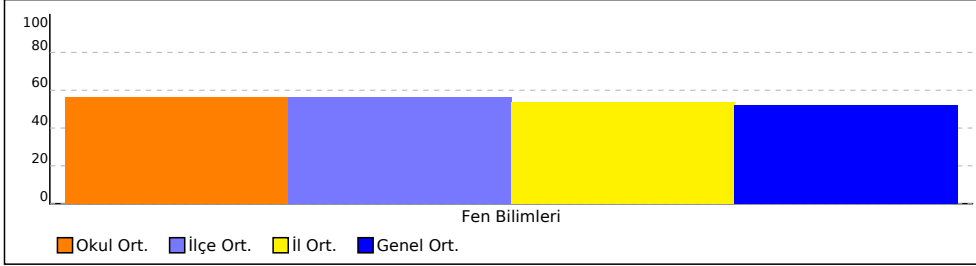

OKUL TEST BAZLI NET LİSTESİ (Puan-1 sıralı)

İL		İLÇE		OKUL			SINAV ADI			KATILIMLAR						
										Okul	İlçe	İl	Genel			
İSTANBUL		BEYLİKDÜZÜ		DÜNYA ETÜT MERKEZİ			11 SINIF Fen Bilimleri 02 (PC02-11.01KSN04)			103	103	112	125			
Sıra	Ö.No	İsim	Sınıf	Fen Bilimleri			Toplam			KDS PUAN						
				D	Y	N	D	Y	N	Puan	Sn	Okul	İlçe	İl	Genel	
Genel Ortalama				15,2	8,3	13,07	15,2	8,3	13,07	52,270						
Okul Ortalaması				16,0	7,7	14,09	16,0	7,7	14,09	56,370						
97	0	MERTALİ EVGİN	11	7	14	3,50	7	14	3,50	14,000	41	96	96	104	115	
98	0	DURU GÜRSOY	11	7	17	2,75	7	17	2,75	11,000	43	98	98	106	118	
99	0	DURU ERSOY	11	6	19	1,25	6	19	1,25	5,000	44	99	99	107	120	
100	0	YAĞMUR TÜMAY	11	5	20	0,00	5	20	0,00							
101	0	AZRA KARPUZCU	11	5	20	0,00	5	20	0,00							
102	0	SALİH EGE SEFA		4	19	-0,75	4	19	-0,75							
103	0	ELİF TUANA ÖLÇÜLER		4	20	-1,00	4	20	-1,00							

TESTLERİ NET ORTALAMALARINA GÖRE KIYASLAMA