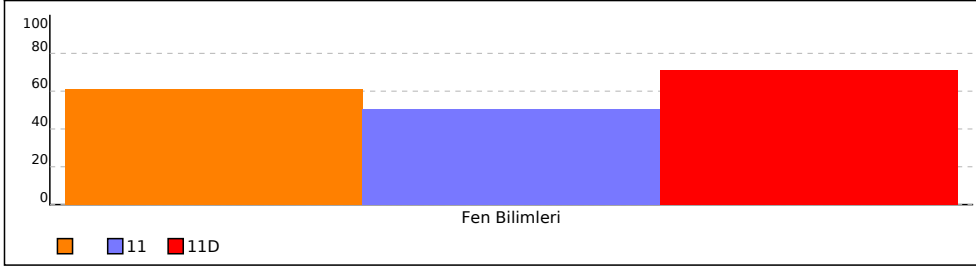

NET ORTALAMASINA GÖRE ŞUBE KARŞILAŞTIRMA