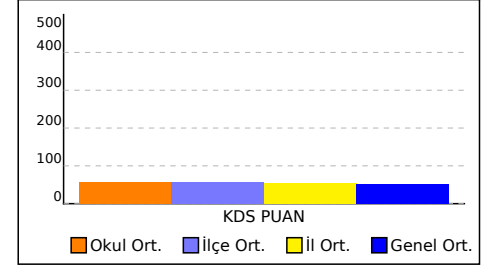

PUAN ORT. GÖRE KIYAS