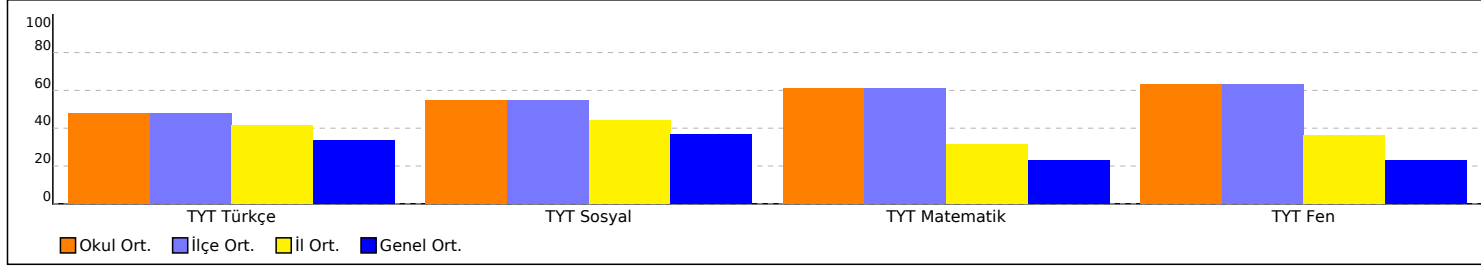

OKUL TEST BAZLI NET LİSTESİ (TYT sıralı)

İL		İLÇE		OKUL												SINAV ADI												KATILIMLAR							
																												Okul	İlçe	İl	Genel				
İSTANBUL		BEYLİKDÜZÜ		DÜNYA ETÜT MERKEZİ												YAYIN DENİZİ 11.SINIF 1.DENEME												96	96	617	6623				
Sıra	Ö.No	İsim		Sınıf	TYT Türkçe			TYT Sosyal			TYT Matematik			TYT Fen			Toplam			TYT				SÖZ				SAY				EA			
					D	Y	N	D	Y	N	D	Y	N	D	Y	N	D	Y	N	Puan	Sn	Okul	Genel	Puan	Sn	Okul	Genel	Puan	Sn	Okul	Genel	Puan	Sn	Okul	Genel
Genel Ortalama					12,0	7,4	10,14	12,6	6,3	11,04	8,1	4,9	6,88	8,1	4,7	6,92	40,8	23,3	34,98	233,740				0,000				0,000				0,000			
Okul Ortalaması					15,7	5,3	14,34	17,5	4,3	16,44	19,4	4,3	18,32	20,4	5,7	18,93	72,9	19,6	68,03	329,610				0,000				0,000				0,000			
91	0	AHMET ARIF GÜL					5	0	5,00	13	12	10,00	23	7	21,25	41	19	36,25	243,278	49	91	2770	138,880	51	95	5676	312,210	44	70	1085	174,870	50	93	5013	
92	0	EFE ALIŞ		11	9	7	7,25	22	7	20,25	3	6	1,50	9	12	6,00	43	32	35,00	238,384	43	92	3010	291,921	30	61	2141	162,303	41	91	3370	173,230	44	94	5079
93	0	SENA YÜKSEL			16	14	12,50	3	4	2,00	5	3	4,25	13	12	10,00	37	33	28,75	220,576	50	93	3965	200,832	48	89	4609	204,331	47	86	2548	225,616	48	88	2977
94	0	ADA AŞCIOĞLU					3	0	3,00	10	9	7,75	15	13	11,75	28	22	22,50	204,797	51	94	4720	127,638	52	96	5806	241,007	46	83	1949	161,334	51	95	5449	
95	0	UMUT SOYLU		11	10	7	8,25				5	6	3,50	4	6	2,50	19	19	14,25	180,596	44	95	5699	161,757	43	93	5335	152,214	42	92	3613	192,089	43	92	4341
96	0	BERRA YAVUZ			9	10	6,50	4	6	2,50	3	16	-1,00	3	24	-3,00	19	56	5,00	154,951	52	96	6251	166,034	50	92	5258	85,312	52	96	6611	153,070	52	96	5694

TESTLERİ NET ORTALAMALARINA GÖRE KIYASLAMA