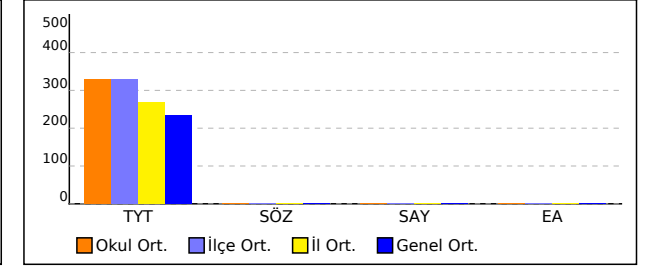

PUAN ORT. GÖRE KIYAS