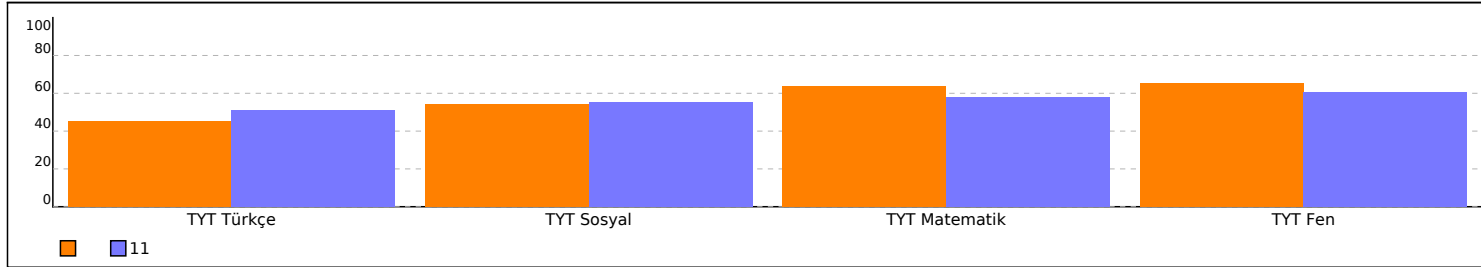

NET ORTALAMASINA GÖRE ŞUBE KARŞILAŞTIRMA