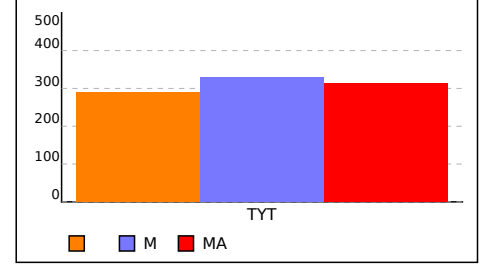

PUANA GÖRE ŞUBE KIYAS