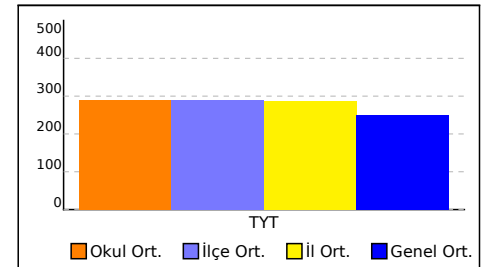

PUAN ORT. GÖRE KIYAS