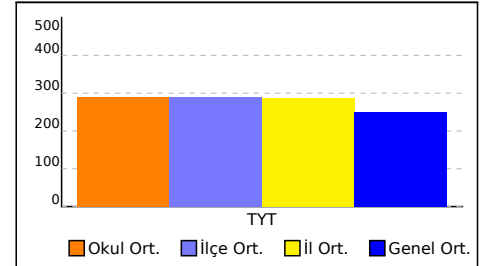

PUAN ORT. GÖRE KIYAS