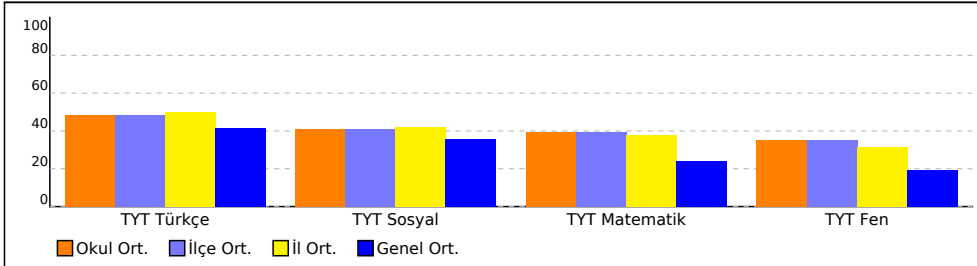

TESTLERİ NET ORTALAMALARINA GÖRE KIYASLAMA