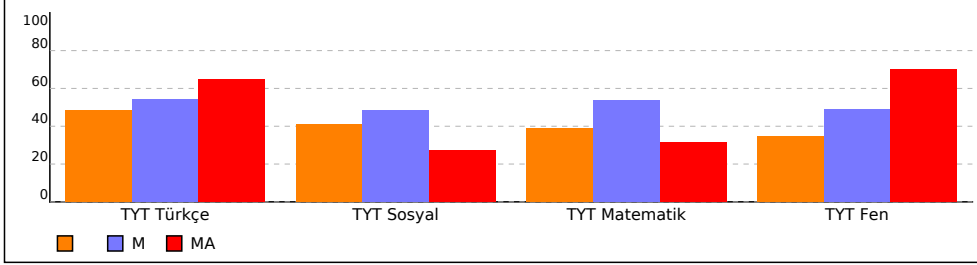

OKUL TEST BAZLI NET LİSTESİ (TYT sıralı)

KATILIMLAR																								
İL		İLÇE		OKUL						SINAV ADI					Okul	İlçe	İl	Genel						
İSTANBUL		BEYLİKDÜZÜ		DÜNYA ETÜT MERKEZİ						YAYIN DENİZİ TYT 2					178	178	451	8797						
Sıra	Ö.No	İsim	Sınıf	TYT Türkçe			TYT Sosyal			TYT Matematik			TYT Fen			Toplam			TYT					
				D	Y	N	D	Y	N	D	Y	N	D	Y	N	D	Y	N	Puan	Sn	Okul	İlçe	İl	Genel
Genel Ortalama				20,0	13,2	16,66	8,6	5,9	7,17	10,7	3,9	9,68	4,7	3,5	3,83	44,0	26,5	37,34	249,160					
Okul Ortalaması				22,5	12,0	19,44	9,6	5,6	8,22	16,7	4,0	15,72	8,2	4,5	7,05	57,0	26,1	50,43	290,570					

NET ORTALAMASINA GÖRE ŞUBE KARŞILAŞTIRMA