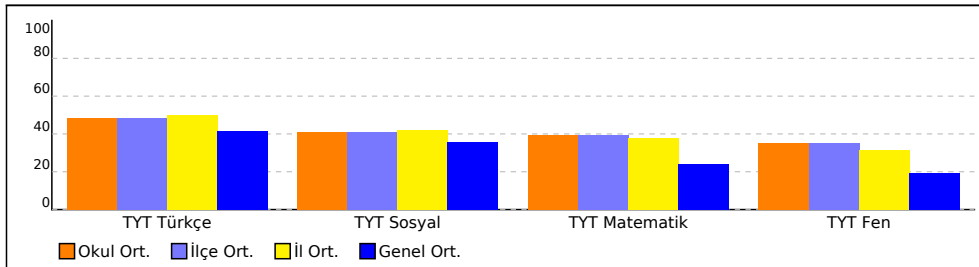

TESTLERİ NET ORTALAMALARINA GÖRE KIYASLAMA