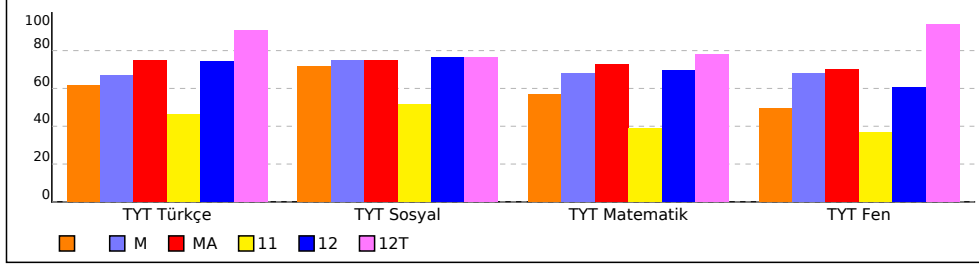

OKUL TEST BAZLI NET LİSTESİ (TYT sıralı)

İL		İLÇE		OKUL						SINAV ADI						KATILIMLAR								
																Okul	İlçe	İl	Genel					
İSTANBUL		BEYLİKDÜZÜ		ÖZEL DÜNYA KİŞİSEL GELİŞİM KURSU						YILDIZLAR YARIŞIYOR TYT 2						232	232	2294	8237					
Sıra	Ö.No	İsim	Sınıf	TYT Türkçe			TYT Sosyal			TYT Matematik			TYT Fen			Toplam			TYT					
				D	Y	N	D	Y	N	D	Y	N	D	Y	N	D	Y	N	Puan	Sn	Okul	İlçe	İl	Genel
Genel Ortalama				21,5	9,1	19,22	11,8	2,8	11,05	16,4	3,1	15,58	6,9	3,2	6,15	56,6	18,2	52,00	278,400					
Okul Ortalaması				27,3	9,3	25,01	15,0	2,8	14,34	24,0	3,5	23,13	11,2	3,9	10,20	77,6	19,5	72,68	358,620					

NET ORTALAMASINA GÖRE ŞUBE KARŞILAŞTIRMA