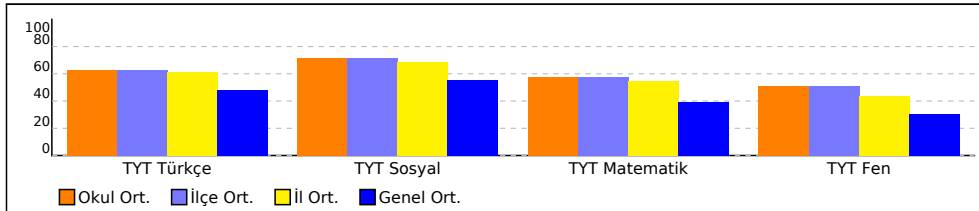

TESTLERİ NET ORTALAMALARINA GÖRE KIYASLAMA