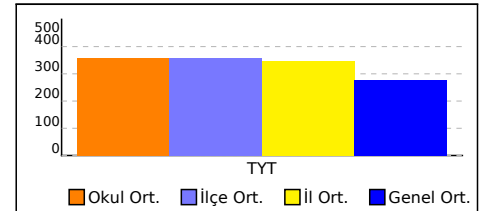

PUAN ORT. GÖRE KIYAS