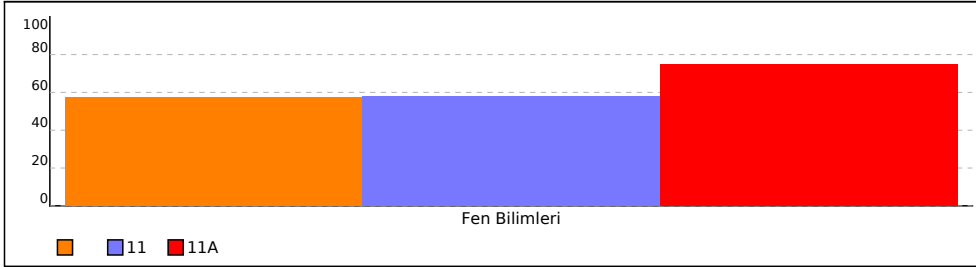

NET ORTALAMASINA GÖRE ŞUBE KARŞILAŞTIRMA