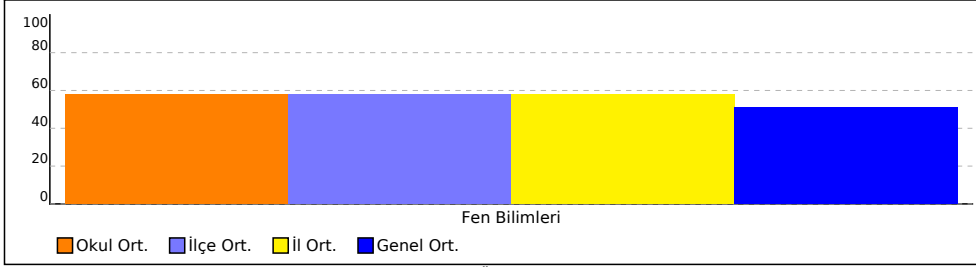

OKUL TEST BAZLI NET LİSTESİ (Puan-1 sıralı)

İL		İLÇE		OKUL			SINAV ADI			KATILIMLAR						
										Okul	İlçe	İl	Genel			
İSTANBUL		BEYLİKDÜZÜ		DÜNYA ETÜT MERKEZİ			11 SINIF Fen Bilimleri 12 (PC02-11.01KSN04)			59	59	59	72			
Sıra	Ö.No	İsim	Sınıf	Fen Bilimleri			Toplam			KDS PUAN						
				D	Y	N	D	Y	N	Puan	Sn	Okul	İlçe	İl	Genel	
Genel Ortalama				14,4	6,2	12,81	14,4	6,2	12,81	51,240						
Okul Ortalaması				16,0	6,2	14,44	16,0	6,2	14,44	57,760						
49	0	ZEYNEP NAZ TÜRE	11	13	9	10,75	13	9	10,75	43,000	16	49	49	49	51	
50	0	DENİZ UĞURLU	11	12	5	10,75	12	5	10,75	43,000	16	49	49	49	51	
51	0	FERİT KOBYA	11	12	6	10,50	12	6	10,50	42,000	18	51	51	51	53	
52	0	DİLAY YÜCEL		13	11	10,25	13	11	10,25	41,000	33	52	52	52	54	
53	0	NİSA YILDIZ		12	8	10,00	12	8	10,00	40,000	34	53	53	53	55	
54	0	EYLÜL AYDEMİR		11	7	9,25	11	7	9,25	37,000	35	54	54	54	56	
55	0	ÇAĞLA OCAKCI		9	5	7,75	9	5	7,75	31,000	36	55	55	55	57	
56	0	BURAK DÜZGÜN	11	11	13	7,75	11	13	7,75	31,000	19	55	55	55	57	
57	0	ONUR KALA		8	10	5,50	8	10	5,50	22,000	37	57	57	57	62	
58	0	ELİF KÖSE	11	8	10	5,50	8	10	5,50	22,000	20	57	57	57	62	
59	0	AZRA İÇTEN		7	9	4,75	7	9	4,75	19,000	38	59	59	59	65	

TESTLERİ NET ORTALAMALARINA GÖRE KIYASLAMA