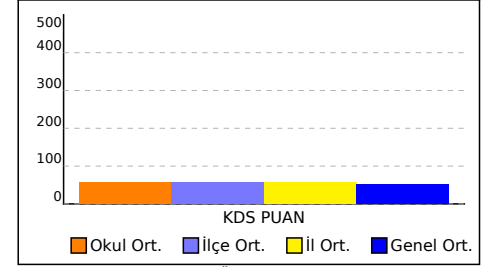

PUAN ORT. GÖRE KIYAS