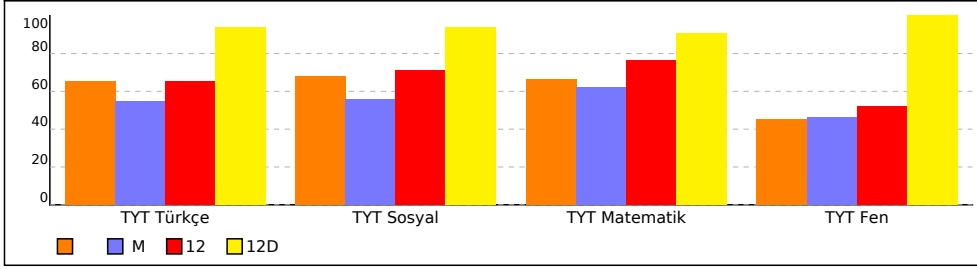

OKUL TEST BAZLI NET LİSTESİ (TYT sıralı)

İL		İLÇE		OKUL									KATILIMLAR												
													SINAV ADI			Okul	İlçe	İl	Genel						
İSTANBUL		BEYLİKDÜZÜ		DÜNYA ETÜT MERKEZİ									ORİGAMI VİZYON 4. TYT DENEME 23240104						150	170	427	5454			
Sıra	Ö.No	İsim	Sınıf	TYT Türkçe			TYT Sosyal			TYT Matematik			TYT Fen			Toplam			TYT						
				D	Y	N	D	Y	N	D	Y	N	D	Y	N	D	Y	N	Puan	Sn	Okul	İlçe	İl	Genel	
Genel Ortalama				20,9	11,6	17,95	10,5	5,1	9,25	13,3	3,7	12,38	4,1	3,3	3,29	48,8	23,6	42,87	265,910						
Okul Ortalaması				28,2	8,7	26,06	14,5	3,7	13,57	27,6	3,6	26,69	10,3	4,6	9,20	80,6	20,5	75,52	367,040						
145	0	KAAN ATAY		18	7	16,25	6	5	4,75	11	4	10,00	2	1	1,75	37	17	32,75	238,863	132	145	165	311	3243	
146	0	YELDA EŞKİ		22	18	17,50	4	5	2,75	12	4	11,00	5	14	1,50	43	41	32,75	238,690	133	146	166	312	3246	
147	0	ALİ EREN ARSLAN		24	15	20,25				2	6	0,50	9	10	6,50	35	31	27,25	221,923	134	147	167	350	3783	
148	0	M MUSTAFA ALAS		13	5	11,75	4	2	3,50	8	0	8,00	1	0	1,00	26	7	24,25	213,748	135	148	168	366	4042	
149	0	EDANAS HAÇAT	M	15	9	12,75	7	6	5,50	3	6	1,50	3	2	2,50	28	23	22,25	207,638	5	149	169	381	4244	
150	0	ALPER İNAL		10	4	9,00	2	0	2,00	0	1	-0,25	2	0	2,00	14	5	12,75	179,415	136	150	170	412	4864	

TESTLERİ NET ORTALAMALARINA GÖRE KIYASLAMA

PUAN ORT. GÖRE KIYAS

NET ORTALAMASINA GÖRE ŞUBE KARŞILAŞTIRMA

PUANA GÖRE ŞUBE KIYAS