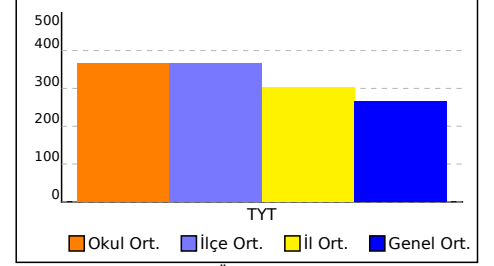

PUAN ORT. GÖRE KIYAS