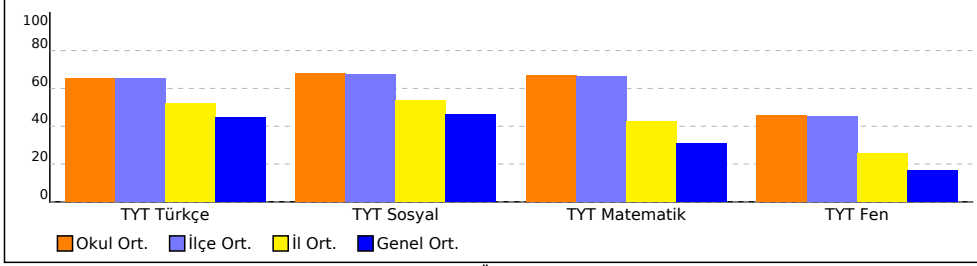

OKUL TEST BAZLI NET LİSTESİ (TYT sıralı)

İL		İLÇE		OKUL									KATILIMLAR												
													SINAV ADI			Okul	İlçe	İl	Genel						
İSTANBUL		BEYLİKDÜZÜ		DÜNYA ETÜT MERKEZİ									ORİGAMI VİZYON 4. TYT DENEME 23240104						150	170	427	5454			
Sıra	Ö.No	İsim	Sınıf	TYT Türkçe			TYT Sosyal			TYT Matematik			TYT Fen			Toplam			TYT						
				D	Y	N	D	Y	N	D	Y	N	D	Y	N	D	Y	N	Puan	Sn	Okul	İlçe	İl	Genel	
Genel Ortalama				20,9	11,6	17,95	10,5	5,1	9,25	13,3	3,7	12,38	4,1	3,3	3,29	48,8	23,6	42,87	265,910						
Okul Ortalaması				28,2	8,7	26,06	14,5	3,7	13,57	27,6	3,6	26,69	10,3	4,6	9,20	80,6	20,5	75,52	367,040						
145	0	KAAN ATAY		18	7	16,25	6	5	4,75	11	4	10,00	2	1	1,75	37	17	32,75	238,863	132	145	165	311	3243	
146	0	YELDA EŞKİ		22	18	17,50	4	5	2,75	12	4	11,00	5	14	1,50	43	41	32,75	238,690	133	146	166	312	3246	
147	0	ALİ EREN ARSLAN		24	15	20,25				2	6	0,50	9	10	6,50	35	31	27,25	221,923	134	147	167	350	3783	
148	0	M MUSTAFA ALAS		13	5	11,75	4	2	3,50	8	0	8,00	1	0	1,00	26	7	24,25	213,748	135	148	168	366	4042	
149	0	EDANAS HAÇAT	M	15	9	12,75	7	6	5,50	3	6	1,50	3	2	2,50	28	23	22,25	207,638	5	149	169	381	4244	
150	0	ALPER İNAL		10	4	9,00	2	0	2,00	0	1	-0,25	2	0	2,00	14	5	12,75	179,415	136	150	170	412	4864	

TESTLERİ NET ORTALAMALARINA GÖRE KIYASLAMA

PUAN ORT. GÖRE KIYAS

NET ORTALAMASINA GÖRE ŞUBE KARŞILAŞTIRMA

PUANA GÖRE ŞUBE KIYAS