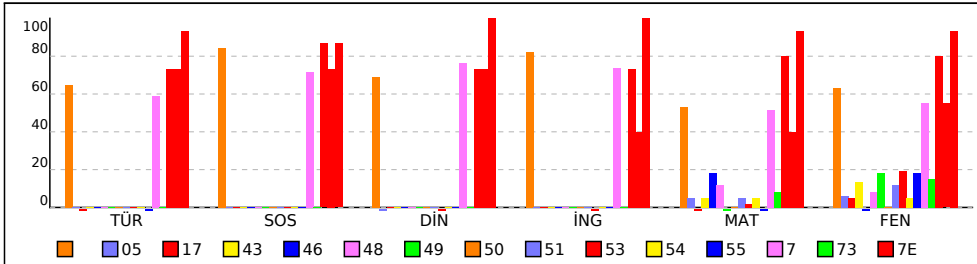

NET ORTALAMASINA GÖRE ŞUBE KARŞILAŞTIRMA