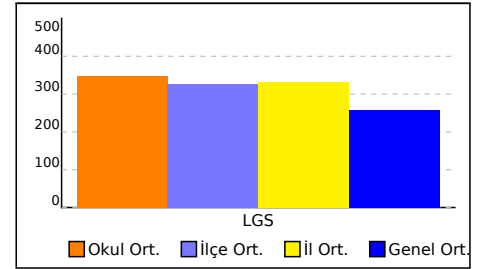

PUAN ORT. GÖRE KIYAS