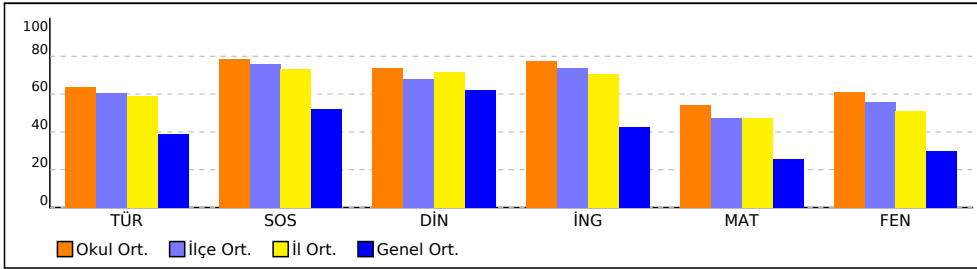

NET ORTALAMALARINA GÖRE KIYASLAMA