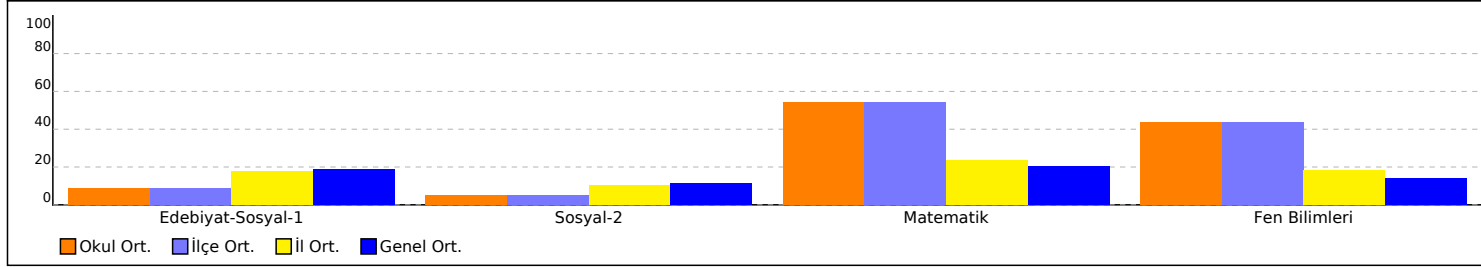

OKUL EŞİT AĞIRLIKLIL TEST BAZLI NET LİSTESİ (EA sıralı)

İL		İLÇE		OKUL												SINAV ADI								KATILIMLAR									
																								Okul	İlçe	İl	Genel						
İSTANBUL		BEYLİKDÜZÜ		DÜNYA ETÜT MERKEZİ												ENS AYT 3								88	88	541	13141						
Sıra	Ö.No	İsim	Sınıf	Edebiyat-Sosyal-1			Sosyal-2			Matematik			Fen Bilimleri			Toplam			SÖZ				SAY				EA						
				D	Y	N	D	Y	N	D	Y	N	D	Y	N	D	Y	N	Puan	Sn	Okul	Genel	Puan	Sn	Okul	Genel	Puan	Sn	Okul	Genel			
Genel Ortalama				9,1	6,8	7,45	6,2	3,7	5,22	9,4	5,0	8,17	7,0	5,7	5,60	31,8	21,2	26,44	188,000					218,820					216,170				
Okul Ortalaması				4,0	2,4	3,40	2,5	1,0	2,24	23,1	5,4	21,78	19,5	8,3	17,45	49,2	17,2	44,87	161,780					285,500					236,390				

TESTLERİ NET ORTALAMALARINA GÖRE KIYASLAMA