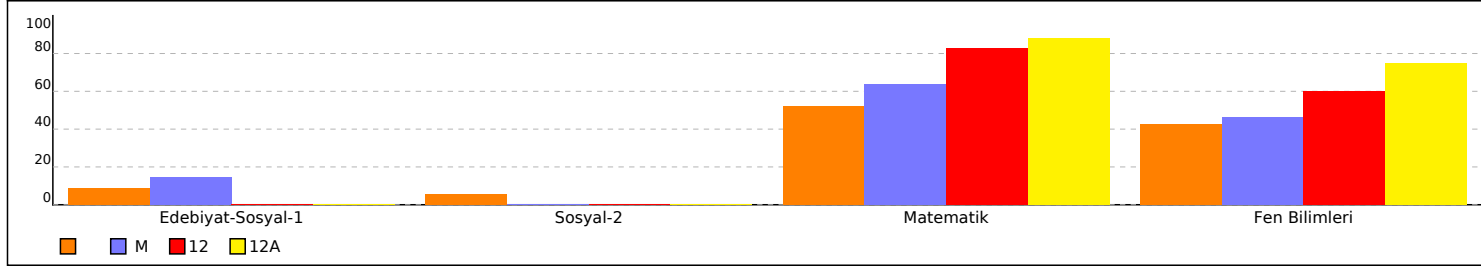

NET ORTALAMASINA GÖRE ŞUBE KARŞILAŞTIRMA