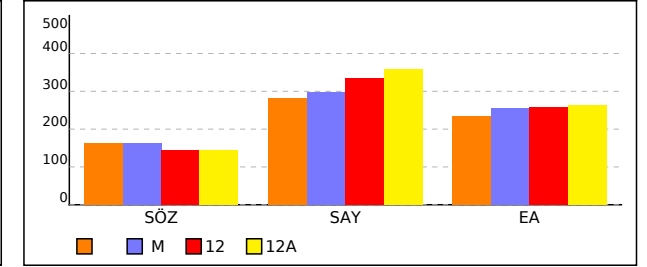

TESTLERİ NET ORTALAMALARINA GÖRE KIYASLAMA

NET ORTALAMASINA GÖRE ŞUBE KARŞILAŞTIRMA

PUAN ORT. GÖRE KIYAS

PUANA GÖRE ŞUBE KIYAS

OKUL SÖZEL TEST BAZLI NET LİSTESİ (SÖZ sıralı)

İL		İLÇE		OKUL													SINAV ADI								KATILIMLAR								
																									Okul	İlçe	İl	Genel					
İSTANBUL		BEYLİKDÜZÜ		DÜNYA ETÜT MERKEZİ													ENS AYT 3								88	88	541	13141					
Sıra	Ö.No	İsim	Sınıf	Edebiyat-Sosyal-1			Sosyal-2			Matematik			Fen Bilimleri			Toplam			SÖZ				SAY				EA						
				D	Y	N	D	Y	N	D	Y	N	D	Y	N	D	Y	N	Puan	Sn	Okul	Genel	Puan	Sn	Okul	Genel	Puan	Sn	Okul	Genel			
Genel Ortalama				9,1	6,8	7,45	6,2	3,7	5,22	9,4	5,0	8,17	7,0	5,7	5,60	31,8	21,2	26,44	188,000					218,820					216,170				
Okul Ortalaması				4,0	2,4	3,40	2,5	1,0	2,24	23,1	5,4	21,78	19,5	8,3	17,45	49,2	17,2	44,87	161,780					285,500					236,390				