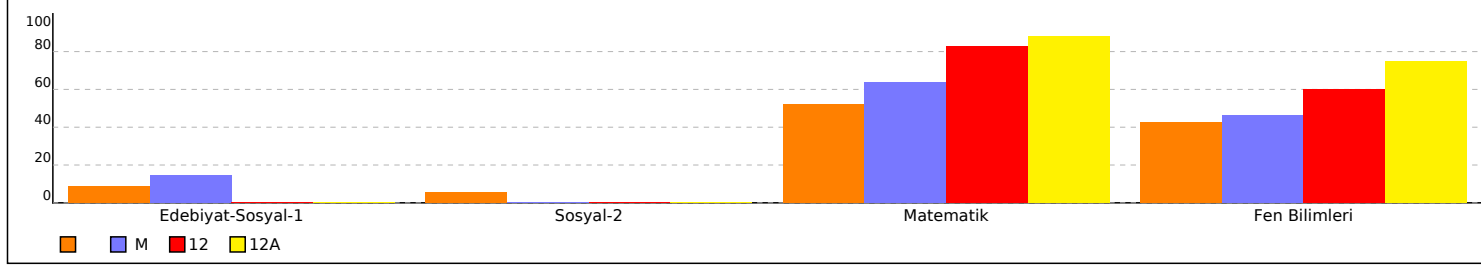

OKUL SÖZEL TEST BAZLI NET LİSTESİ (SÖZ sıralı)

İL		İLÇE		OKUL													SINAV ADI								KATILIMLAR								
																									Okul	İlçe	İl	Genel					
İSTANBUL		BEYLİKDÜZÜ		DÜNYA ETÜT MERKEZİ													ENS AYT 3								88	88	541	13141					
Sıra	Ö.No	İsim	Sınıf	Edebiyat-Sosyal-1			Sosyal-2			Matematik			Fen Bilimleri			Toplam			SÖZ				SAY				EA						
				D	Y	N	D	Y	N	D	Y	N	D	Y	N	D	Y	N	Puan	Sn	Okul	Genel	Puan	Sn	Okul	Genel	Puan	Sn	Okul	Genel			
Genel Ortalama				9,1	6,8	7,45	6,2	3,7	5,22	9,4	5,0	8,17	7,0	5,7	5,60	31,8	21,2	26,44	188,000					218,820					216,170				
Okul Ortalaması				4,0	2,4	3,40	2,5	1,0	2,24	23,1	5,4	21,78	19,5	8,3	17,45	49,2	17,2	44,87	161,780					285,500					236,390				

NET ORTALAMASINA GÖRE ŞUBE KARŞILAŞTIRMA