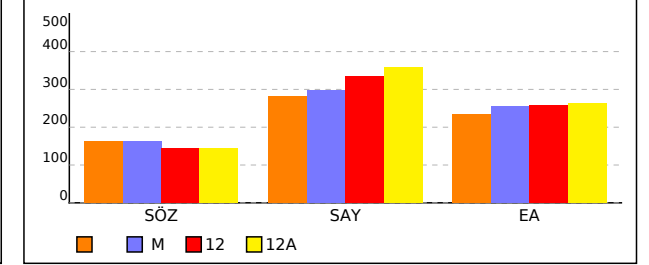

PUANA GÖRE ŞUBE KIYAS