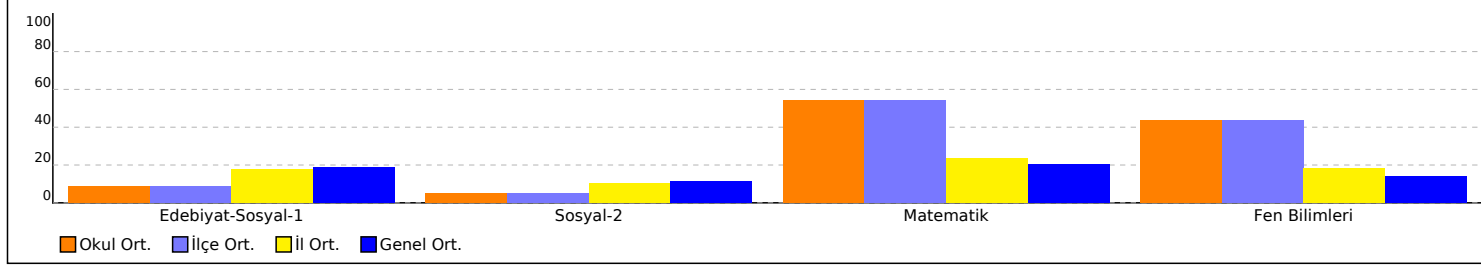

OKUL SAYISAL TEST BAZLI NET LİSTESİ (SAY sıralı)

İL		İLÇE		OKUL													SINAV ADI												KATILIMLAR				
																													Okul	İlçe	İl	Genel	
İSTANBUL		BEYLİKDÜZÜ		DÜNYA ETÜT MERKEZİ													ENS AYT 3												88	88	541	13141	
Sıra	Ö.No	İsim	Sınıf	Edebiyat-Sosyal-1			Sosyal-2			Matematik			Fen Bilimleri			Toplam			SÖZ				SAY				EA						
				D	Y	N	D	Y	N	D	Y	N	D	Y	N	D	Y	N	Puan	Sn	Okul	Genel	Puan	Sn	Okul	Genel	Puan	Sn	Okul	Genel			
Genel Ortalama				9,1	6,8	7,45	6,2	3,7	5,22	9,4	5,0	8,17	7,0	5,7	5,60	31,8	21,2	26,44	188,000					218,820					216,170				
Okul Ortalaması				4,0	2,4	3,40	2,5	1,0	2,24	23,1	5,4	21,78	19,5	8,3	17,45	49,2	17,2	44,87	161,780					285,500					236,390				

TESTLERİ NET ORTALAMALARINA GÖRE KIYASLAMA