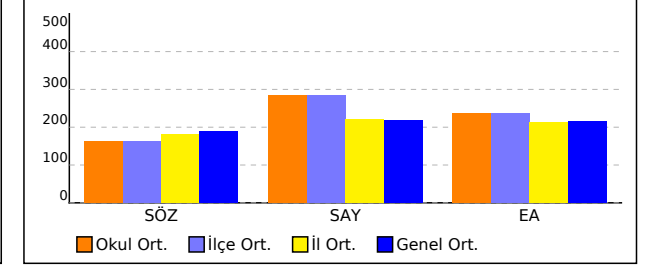

PUAN ORT. GÖRE KIYAS