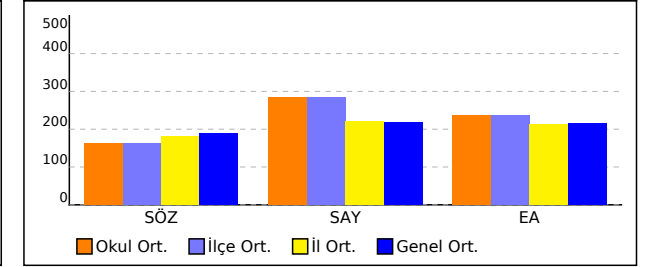

PUAN ORT. GÖRE KIYAS