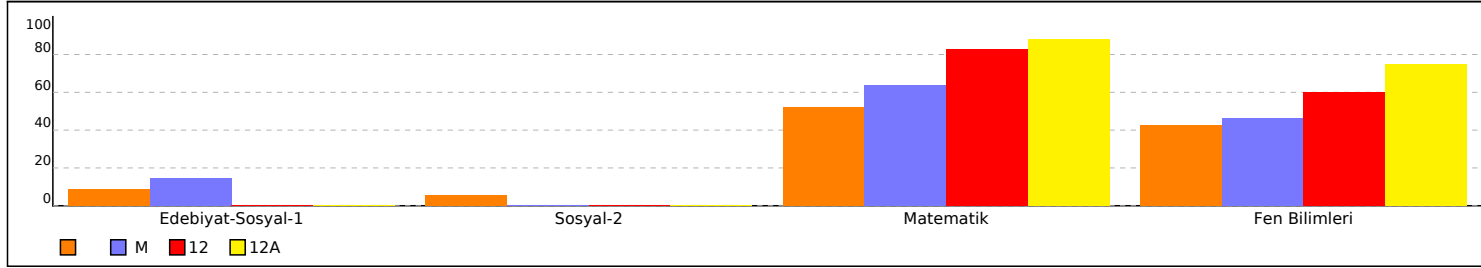

NET ORTALAMASINA GÖRE ŞUBE KARŞILAŞTIRMA