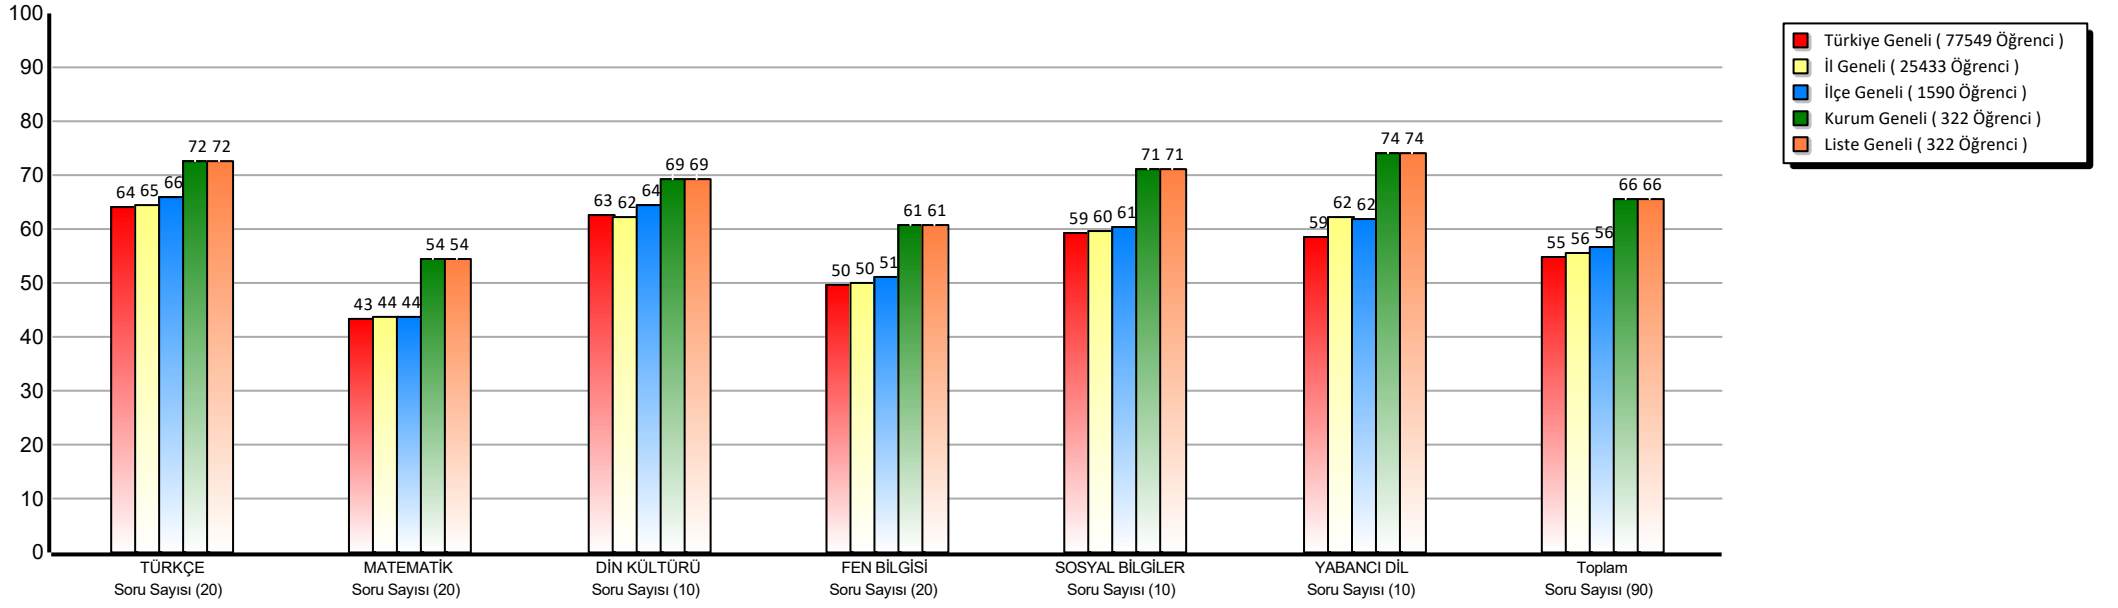

DERS BAŞARI ORANLARI KARŞILAŞTIRMA GRAFİĞİ (%)