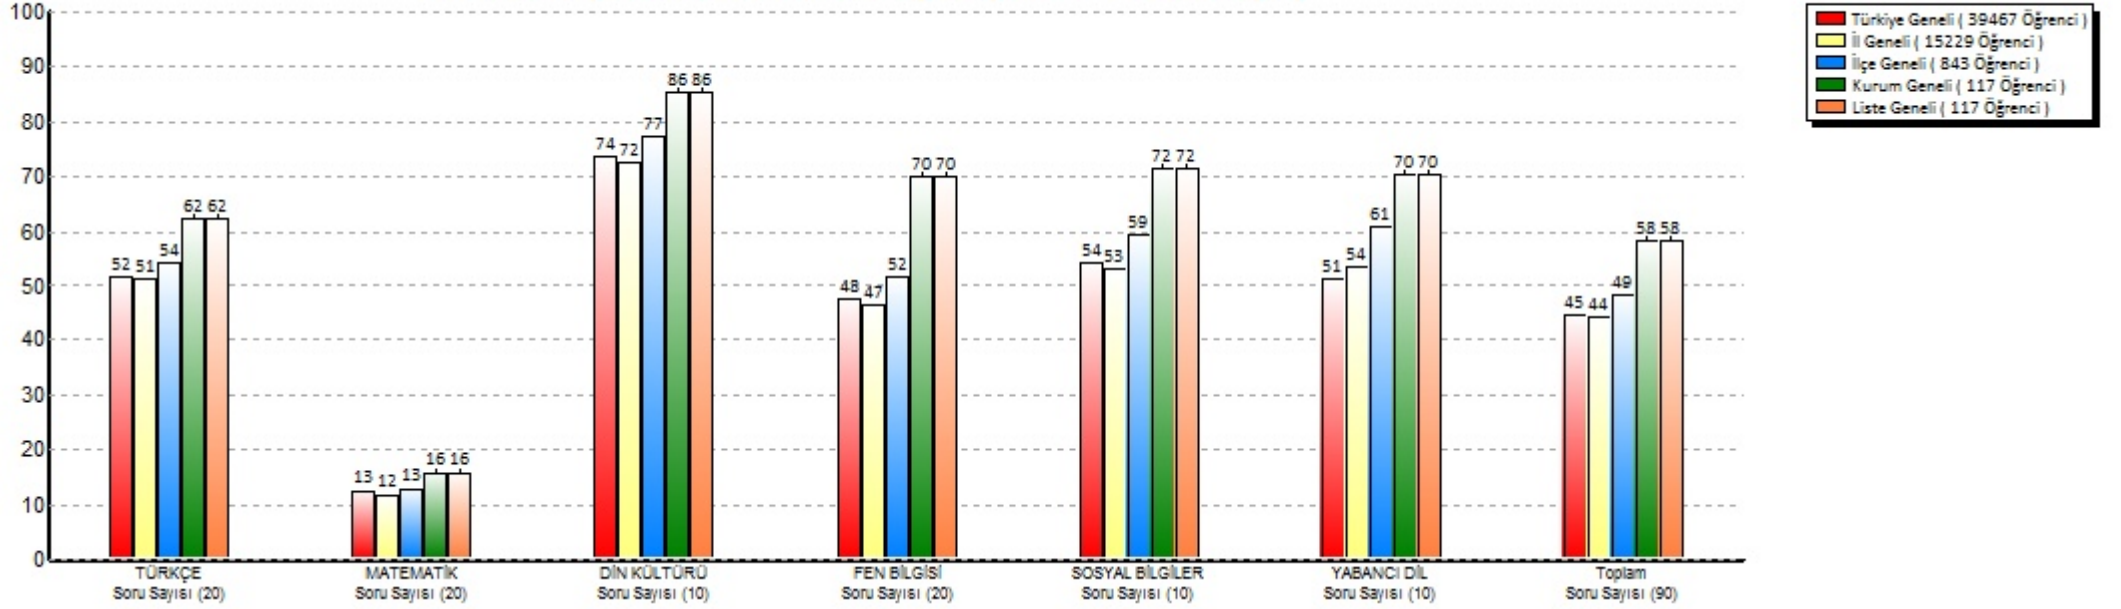

SIRA NO	ŞB	ADI SOYADI	TÜRKÇE		MATEMATİK		DİN KÜLTÜRÜ		FEN BİLGİSİ		SOSYAL BİLGİLER		YABANCI DİL		TOPLAM		PUAN	ŞB DRC.	KRM DRC.	İLÇE DRC.	İL DRC.	GENEL DRC.		
			D.	Y.	N.	D.	Y.	N.	D.	Y.	N.	D.	Y.	N.	D.	Y.							N.	
ALT ORTALAMALAR			14,2	5,1	12,5	4,8	4,7	3,2	8,9	0,9	8,6	15,3	3,9	14,0	7,8	1,9	7,2	7,6	1,8	7,0	58,5	18,3	52,4	336,477
KURUM GENELİ ( 117 Öğrenci )			12,48		3,19		8,55		14,00		7,17		7,04		52,44		336,477							
İLÇE GENELİ ( 843 Öğrenci )			10,84		2,66		7,73		10,40		5,94		6,09		43,67		300,461							
İL GENELİ ( 15229 Öğrenci )			10,26		2,42		7,25		9,37		5,33		5,36		39,98		286,874							
SINAV GENELİ ( 39467 Öğrenci )			10,36		2,58		7,39		9,60		5,44		5,15		40,51		289,437							

## DERS BAŞARI ORANLARI KARŞILAŞTIRMA GRAFİĞİ (%)