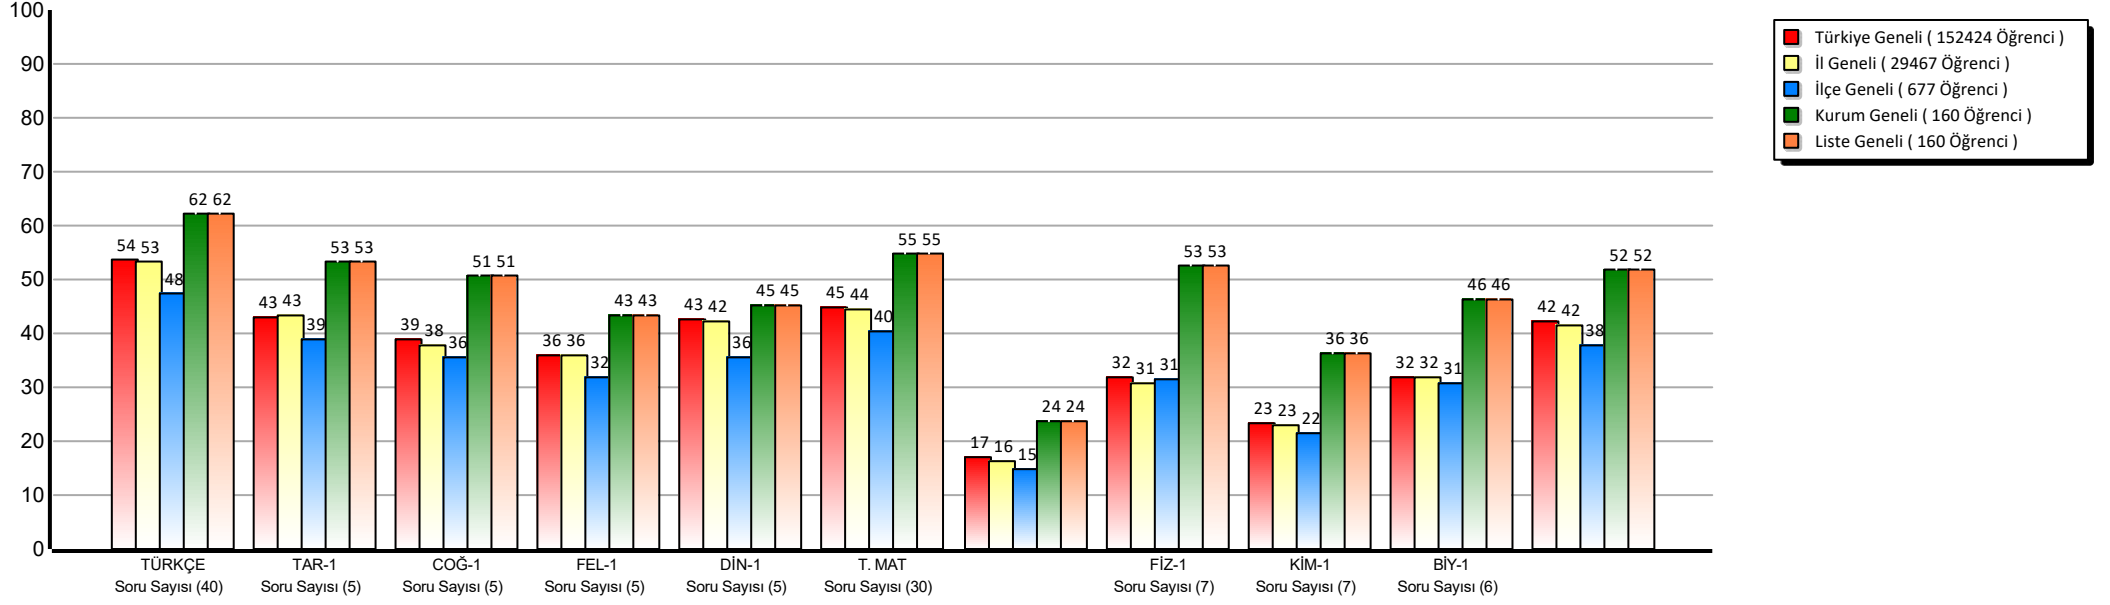

DERS BAŞARI ORANLARI KARŞILAŞTIRMA GRAFİĞİ (%)