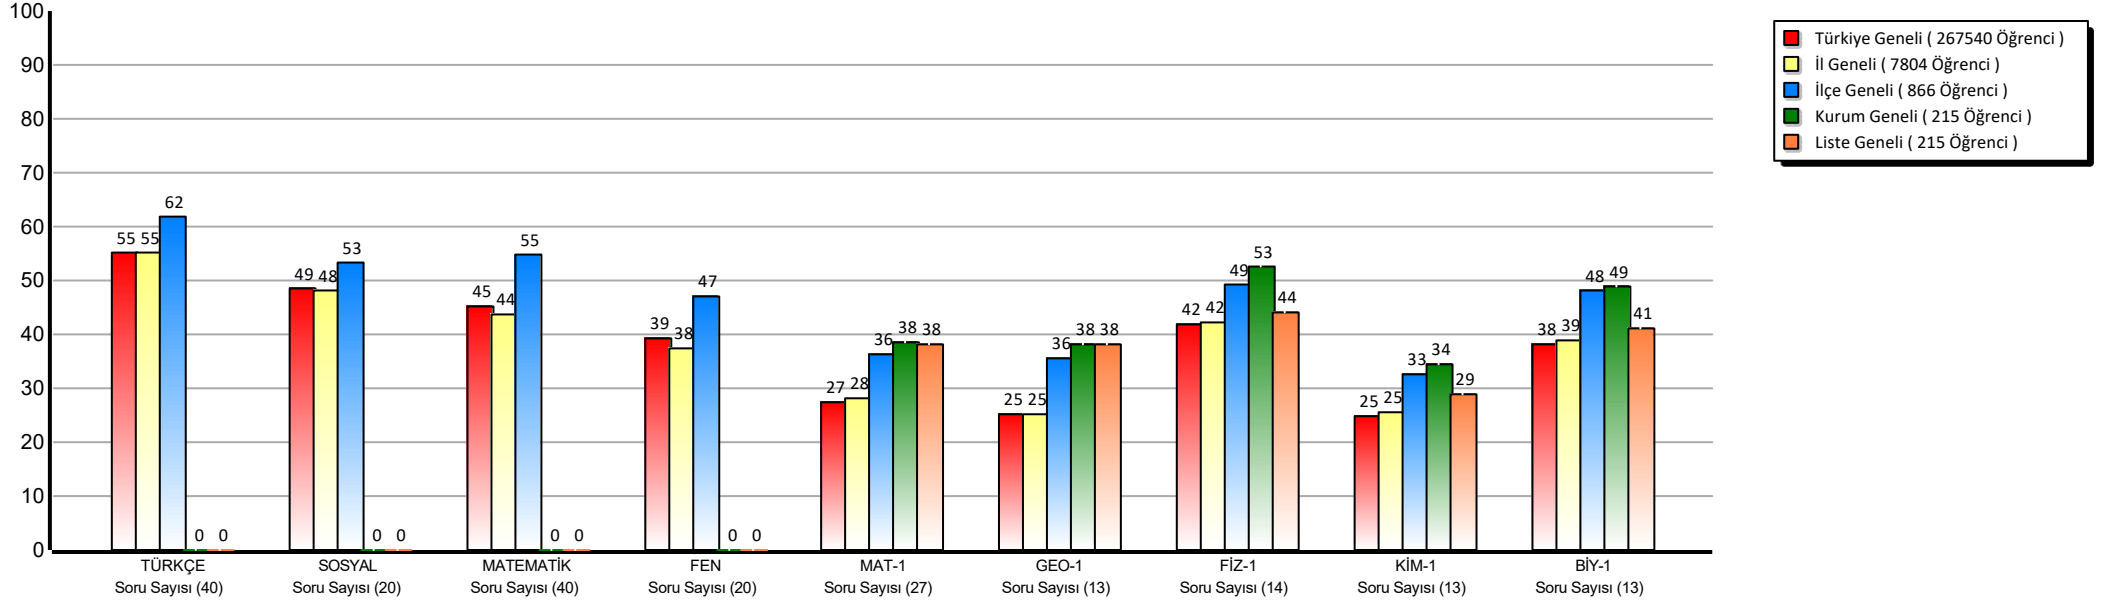

DERS BAŞARI ORANLARI KARŞILAŞTIRMA GRAFİĞİ (%)