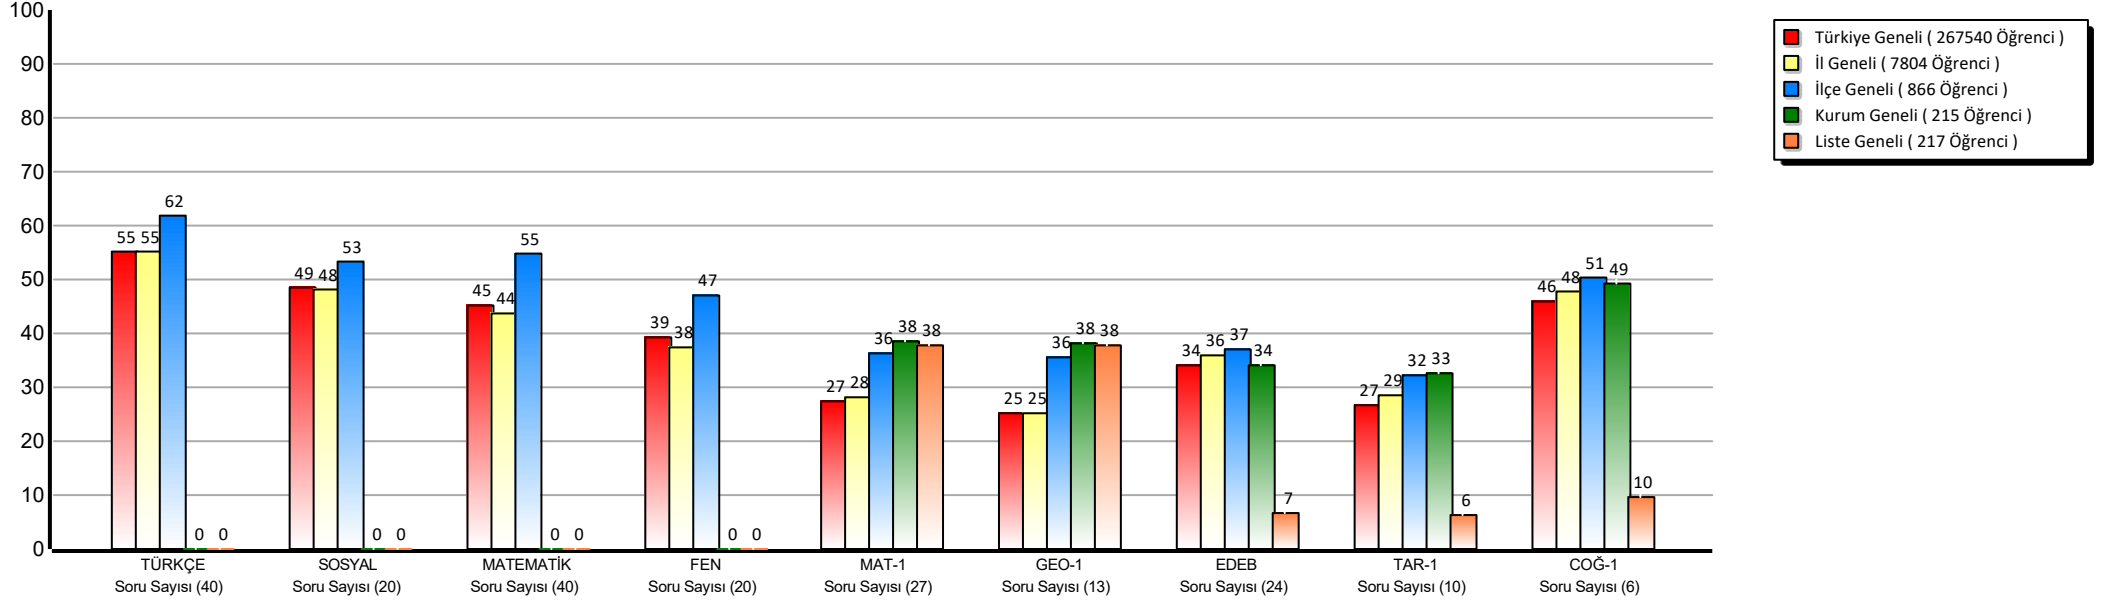

DERS BAŞARI ORANLARI KARŞILAŞTIRMA GRAFİĞİ (%)