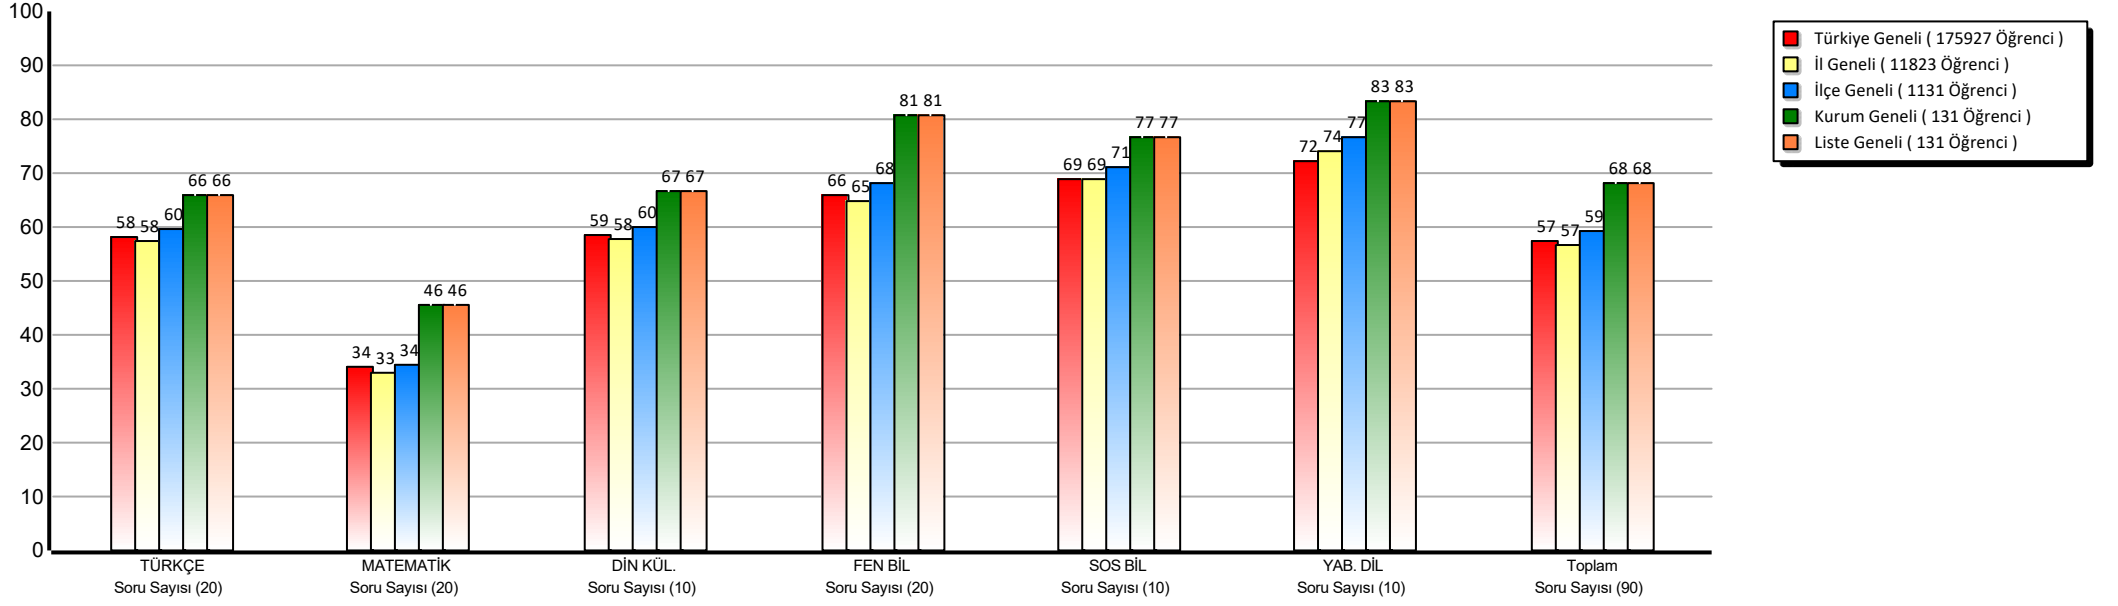

DERS BAŞARI ORANLARI KARŞILAŞTIRMA GRAFİĞİ (%)