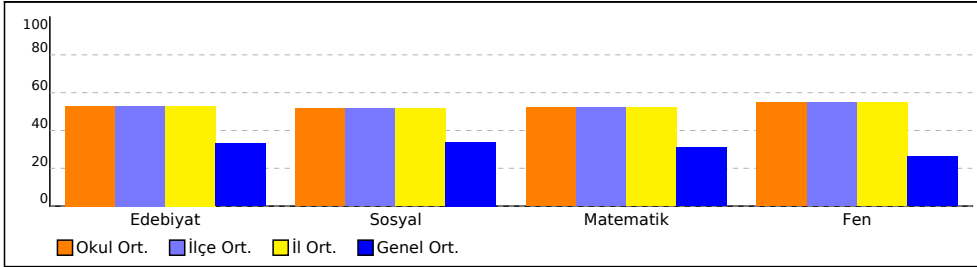

OKUL TEST BAZLI NET LİSTESİ (Puan-1 sıralı)

İL		İLÇE		OKUL									SINAV ADI						KATILIMLAR						
																			Okul	İlçe	İl	Genel			
İSTANBUL		BEYLİKDÜZÜ		DÜNYA ETÜT MERKEZİ									10. SINIF 2. KURUMSAL DENEME SINAVI						10	10	10	414			
Sıra	Ö.No	İsim	Sınıf	Edebiyat			Sosyal			Matematik			Fen			Toplam			PUAN						
				D	Y	N	D	Y	N	D	Y	N	D	Y	N	D	Y	N	Puan	Sn	Okul	İlçe	İl	Genel	
Genel Ortalama				8,4	7,2	6,61	8,4	6,4	6,79	10,8	6,4	9,24	10,3	9,3	7,92	37,9	29,4	30,56	219,800						
Okul Ortalaması				12,2	6,5	10,58	11,5	4,6	10,35	16,9	5,1	15,62	18,7	8,9	16,48	59,3	25,1	53,03	312,320						
1	0	AZRA HAZAN ALTINOV.	10	15	5	13,75	13	4	12,00	28	1	27,75	26	4	25,00	82	14	78,50	415,750	1	1	1	1	1	
2	0	ELIF YILMAZ	10	15	5	13,75	16	4	15,00	25	5	23,75	25	5	23,75	81	19	76,25	403,750	2	2	2	2	2	
3	0	EGEMEN ELBELİ	10	14	5	12,75	14	4	13,00	15	3	14,25	19	9	16,75	62	21	56,75	326,750	1	3	3	3	25	
4	0	KEREM EFE BAŞ	10	13	6	11,50	10	7	8,25	19	8	17,00	20	9	17,75	62	30	54,50	321,250	3	4	4	4	29	
5	0	MUHAMMED AYGÜN	10	12	6	10,50	13	4	12,00	15	4	14,00	20	8	18,00	60	22	54,50	316,500	2	5	5	5	38	
6	0	CEYLİN YILDIRIM	10	11	5	9,75	12	5	10,75	17	4	16,00	16	12	13,00	56	26	49,50	297,000	3	6	6	6	69	
7	0	SUDE İŞÇİ	10	11	9	8,75	11	9	8,75	18	7	16,25	16	13	12,75	56	38	46,50	286,000	4	7	7	7	85	
8	0	EYLÜL BATKI	10	11	9	8,75	10	1	9,75	10	3	9,25	16	9	13,75	47	22	41,50	265,000	5	8	8	8	118	
9	0	ZEYNEP ELVAN	10	9	6	7,50	10	3	9,25	13	5	11,75	12	9	9,75	44	23	38,25	251,250	6	9	9	9	143	
10	0	ÖMER İŞLEK	10	11	9	8,75	6	5	4,75	9	11	6,25	17	11	14,25	43	36	34,00	240,000	4	10	10	10	163	

TESTLERİ NET ORTALAMALARINA GÖRE KIYASLAMA