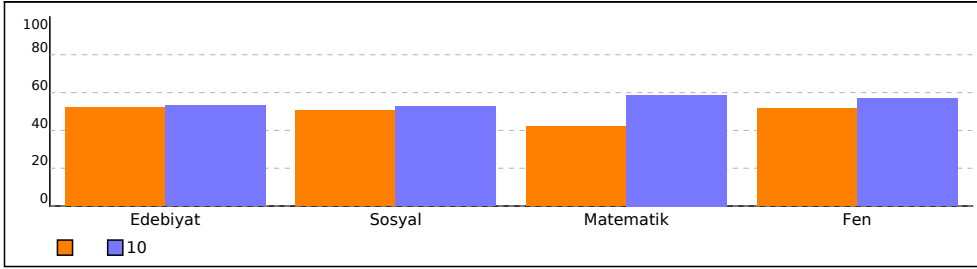

NET ORTALAMASINA GÖRE ŞUBE KARŞILAŞTIRMA