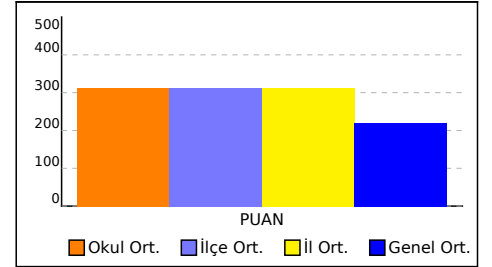

PUAN ORT. GÖRE KIYAS