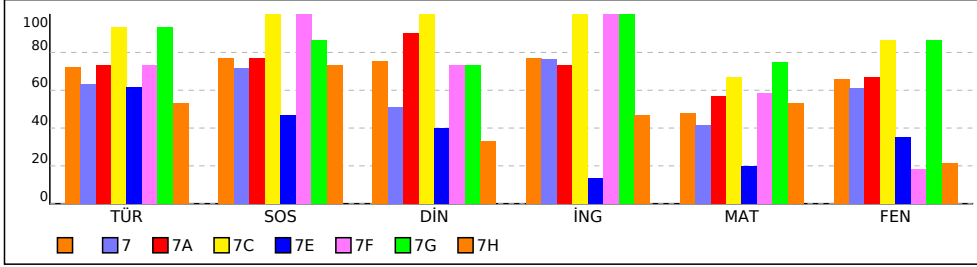

OKUL NET LİSTESİ (LGS sıralı)

										KATILIMLAR																			
										OKUL	İLÇE	İL	GENEL																
İL		İLÇE		OKUL			SINAV ADI			OKUL	İLÇE	İL	GENEL																
İSTANBUL		BEYLİKDÜZÜ		DÜNYA ETÜT MERKEZİ			7. SINIF SÜREÇ İZLEME VE DEĞERLENDİRME			58	78	1142	7624																
Sıra	Ö.No	İsim	Sınıf	Sözel (TÜR)	Sözel (SOS)	Sözel (DİN)	Sözel (İNG)	Sayısal (MAT)	Sayısal (FEN)	Toplam	LGS	Dereceler																	
				Türkçe SOSYAL BİLGİLER			Din K.ve A.B.					İngilizce			Matematik			Fen											
				D	Y	N	D	Y	N			D	Y	N	D	Y	N	D	Y	N	Puanı	Snf	Okul	İlçe	İl	Genel			
Genel Ortalama				11	7	8,91	6	3	4,97	6	3	5,19	5	4	3,54	7	8	4,37	9	9	6,38	45	34	33,36	301,230				
Okul Ortalaması				16	4	14,22	8	1	7,64	8	2	7,11	8	1	7,62	11	6	9,55	14	5	12,72	65	19	58,86	386,540				

NET ORTALAMASINA GÖRE ŞUBE KARŞILAŞTIRMA