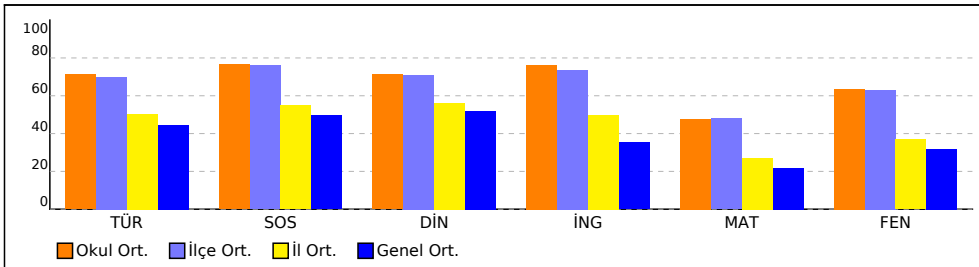

NET ORTALAMALARINA GÖRE KIYASLAMA