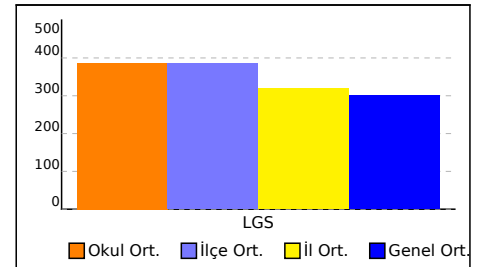

PUAN ORT. GÖRE KIYAS