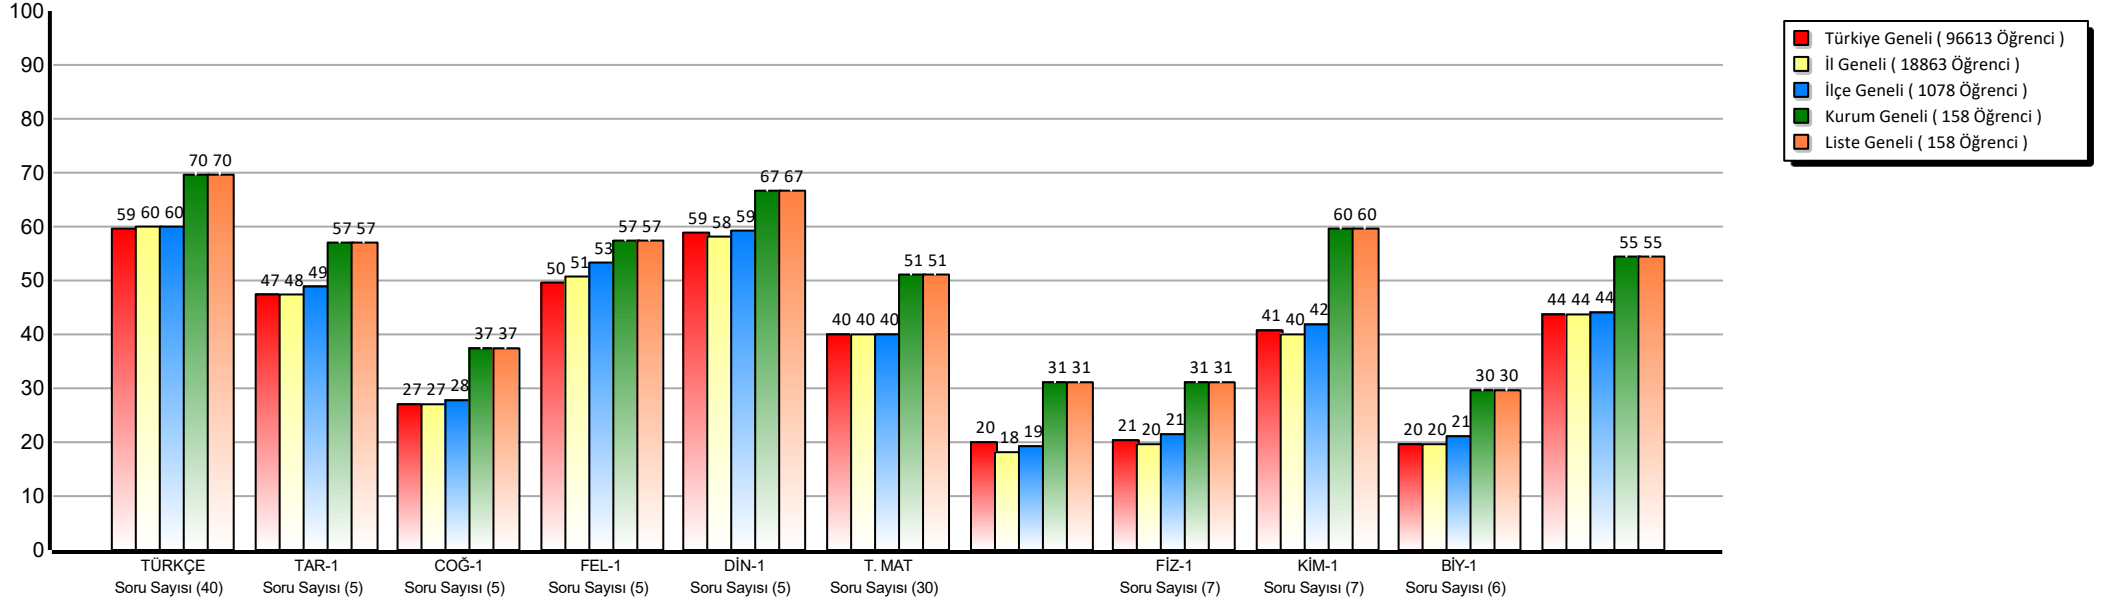

DERS BAŞARI ORANLARI KARŞILAŞTIRMA GRAFİĞİ (%)