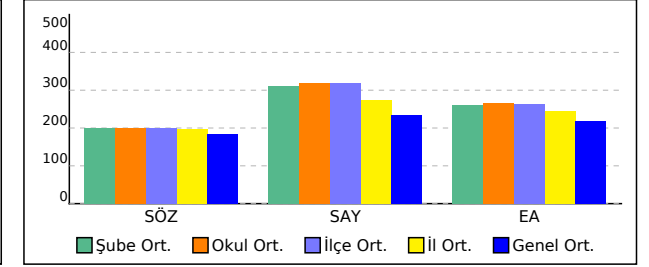

PUAN ORT. GÖRE KIYAS