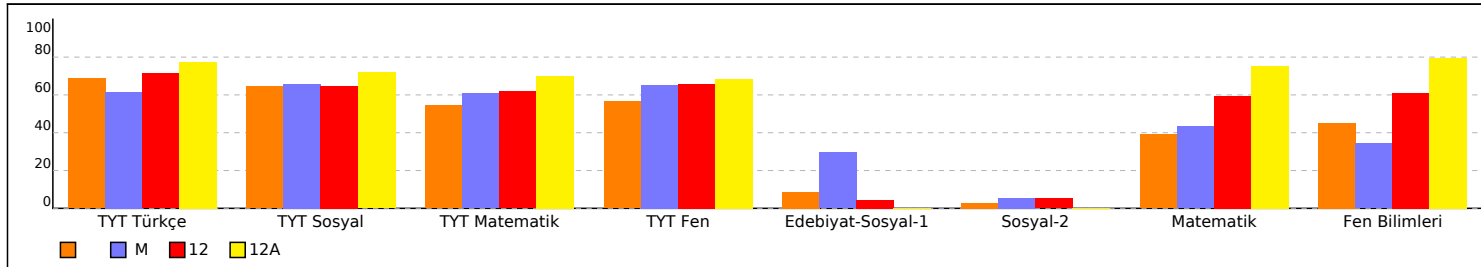

NET ORTALAMASINA GÖRE ŞUBE KARŞILAŞTIRMA