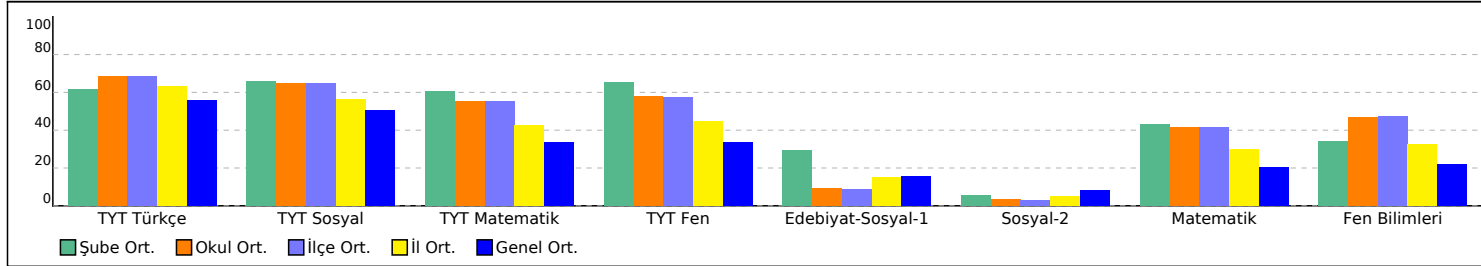

İL		İLÇE		OKUL												SINAV ADI									KATILIMLAR																	
																									Okul	İlçe	İl	Genel														
İSTANBUL		BEYLİKDÜZÜ		DÜNYA ETÜT MERKEZİ												ORJİNAL YAYINLARI AYT DENEME - 3 (2.OTURUM)									128	139	2367	28730														
Sıra	Ö.No	İsim	Sınıf	TYT Türkçe			TYT Sosyal			TYT Matematik			TYT Fen			Edebiyat-Sosyal-1			Sosyal-2			Matematik			Fen Bilimleri			Toplam			SÖZ			SAY			EA					
				D	Y	N	D	Y	N	D	Y	N	D	Y	N	D	Y	N	D	Y	N	D	Y	N	D	Y	N	D	Y	N	D	Y	N	Puan	Okul	Genel	Puan	Okul	Genel	Puan	Okul	Genel
Genel Ortalama				24,8	9,8	22,36	11,3	4,8	10,06	14,5	4,4	13,36	7,6	3,4	6,75	7,4	4,9	6,22	3,8	2,3	3,21	9,6	5,8	8,13	10,6	7,4	8,78	89,6	42,8	78,87	184,880			234,120			218,750					
Okul Ortalaması				29,6	8,7	27,48	14,1	4,6	12,93	23,4	4,8	22,20	12,6	4,1	11,56	4,2	2,3	3,64	1,4	0,6	1,29	18,1	5,8	16,62	20,8	8,2	18,71	124,1	39,0	114,43	200,130			317,490			264,740					

SINIF: M

1	0	EDA HAÇAT	M	29	9	26,91	14	5	12,49	22	5	20,90	12	4	11,08	28	6	26,50	12	3	11,25	6	3	5,25				123	35	114,38	296,410	4	1223	228,943	109	12110	301,630	25	2682			
2	0	ARDA GUGULOĞLU	M	29	9	26,91	14	5	12,49	22	5	20,90	12	4	11,08	34	6	32,50							16	7	14,25				127	36	118,13	281,037	7	1777	254,323	95	9754	345,942	3	555
3	0	AYŞE GÜL DİŞLİ	M	32	8	30,00	17	2	16,50	31	2	30,50	18	2	17,50										29	3	28,25	35	5	33,75	162	22	156,50	209,045	36	7781	416,720	13	974	310,280	21	2136
4	0	ERKAN TURAN	M	16	5	14,75	15	4	14,00	33	4	32,00	17	3	16,25										29	6	27,50	30	8	28,00	140	30	132,50	189,145	69	11941	377,528	29	2300	287,595	38	3806
5	0	IRMAK ÖZTÜRK	M	27	10	24,50	11	3	10,25	18	3	17,25	10	2	9,50										12	2	11,50	8	4	7,00	86	24	80,00	170,300	118	16196	255,095	93	9686	223,650	108	13024

TESTLERİ NET ORTALAMALARINA GÖRE KIYASLAMA