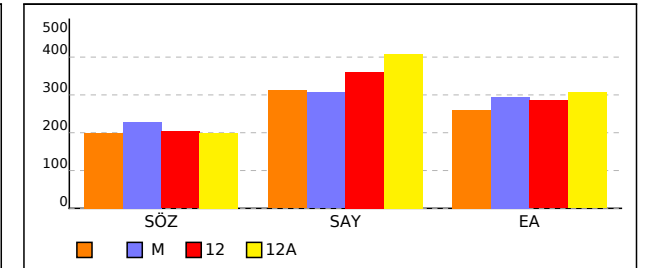

TESTLERİ NET ORTALAMALARINA GÖRE KIYASLAMA

NET ORTALAMASINA GÖRE ŞUBE KARŞILAŞTIRMA

PUAN ORT. GÖRE KIYAS

PUANA GÖRE ŞUBE KIYAS

OKUL TEST BAZLI NET LİSTESİ (EA sıralı)

															KATILIMLAR																								
İL		İLÇE			OKUL						SINAV ADI						Okul	İlçe	İl	Genel																			
İSTANBUL		BEYLİKDÜZÜ			DÜNYA ETÜT MERKEZİ						ORJİNAL YAYINLARI AYT DENEME - 3 (2.OTURUM)						128	139	2367	28730																			
Sıra	Ö.No	İsim	Sınıf	TYT Türkçe			TYT Sosyal			TYT Matematik			TYT Fen Edebiyat-Sosyal-1			Sosyal-2			Matematik			Fen Bilimleri			Toplam			SÖZ			SAY			EA					
				D	Y	N	D	Y	N	D	Y	N	D	Y	N	D	Y	N	D	Y	N	D	Y	N	D	Y	N	Puan	Okul	Genel	Puan	Okul	Genel	Puan	Okul	Genel			
Genel Ortalama				24,8	9,8	22,36	11,3	4,8	10,06	14,5	4,4	13,36	7,6	3,4	6,75	7,4	4,9	6,22	3,8	2,3	3,21	9,6	5,8	8,13	10,6	7,4	8,78	89,6	42,8	78,87	184,880			234,120			218,750		
Okul Ortalaması				29,6	8,7	27,48	14,1	4,6	12,93	23,4	4,8	22,20	12,6	4,1	11,56	4,2	2,3	3,64	1,4	0,6	1,29	18,1	5,8	16,62	20,8	8,2	18,71	124,1	39,0	114,43	200,130			317,490			264,740		
121	0	YELDA EŞKİ		29	9	26,91	14	5	12,49	22	5	20,90	12	4	11,08							3	11	0,25	11	22	5,50	91	56	77,13	181,845	78	13520	230,298	108	11969	204,315	121	16770
122	0	ECE SU KAHYA		19	18	14,50	11	7	9,25	12	10	9,50	13	7	11,25							14	13	10,75	20	16	16,00	89	71	71,25	150,758	125	23568	257,845	92	9479	201,343	122	17343
123	0	ELİF BAŞ		22	15	18,25	7	6	5,50	16	4	15,00	11	4	10,00							10	7	8,25	12	10	9,50	78	46	66,50	155,573	123	22043	237,483	107	11245	199,378	123	17816
124	0	NAZ DEMİR		31	8	29,00	8	6	6,50	14	6	12,50	9	7	7,25							4	5	2,75	9	11	6,25	75	43	64,25	162,678	120	19069	219,755	113	13111	191,453	124	19757
125	0	RÜYA ÇAKAR		12	7	10,25	4	2	3,50	21	4	20,00										14	11	11,25	4	1	3,75	55	25	48,75	138,173	128	25659	209,468	118	14535	189,718	125	20252
126	0	OZAN KILIÇ		27	10	24,50	13	5	11,75	6	7	4,25	9	7	7,25							5	5	3,75	8	16	4,00	68	50	55,50	154,053	124	22899	207,005	119	14941	185,308	126	21426
127	0	EMİR EFE ÖZKAYA		19	16	15,00	9	8	7,00	10	2	9,50	10	5	8,75							6	4	5,00	7	10	4,50	61	45	49,75	145,693	126	24637	204,445	120	15433	180,123	127	22836
128	0	KORAY YELDEN		22	13	18,75	11	5	9,75	5	2	4,50	3	6	1,50							2	2	1,50	14	12	11,00	57	40	47,00	138,648	127	25582	204,093	121	15509	163,118	128	25445