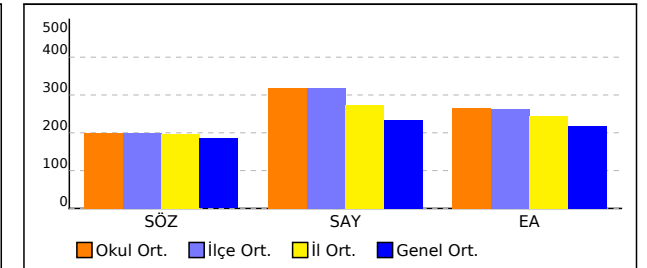

PUAN ORT. GÖRE KIYAS