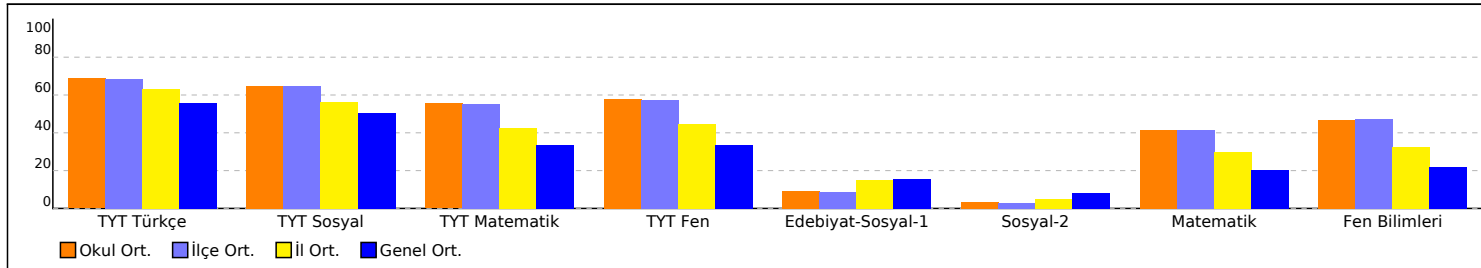

TESTLERİ NET ORTALAMALARINA GÖRE KIYASLAMA