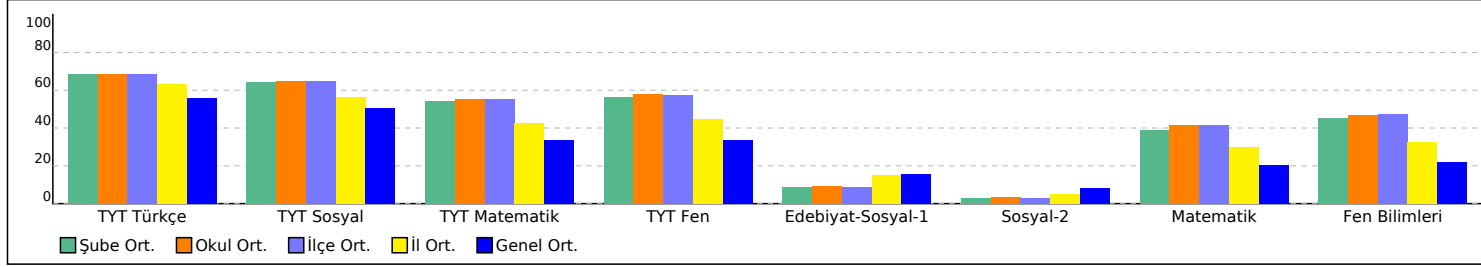

SINIFI TEST BAZLI NET LİSTESİ (SÖZ sıralı)

İL		İLÇE		OKUL												SINAV ADI									KATILIMLAR														
																									Okul	İlçe	İl	Genel											
İSTANBUL		BEYLİKDÜZÜ		DÜNYA ETÜT MERKEZİ												ORJİNAL YAYINLARI AYT DENEME - 3 (2.OTURUM)									128	139	2367	28730											
Sıra	Ö.No	İsim	Sınıf	TYT Türkçe			TYT Sosyal			TYT Matematik			TYT Fen			Edebiyat-Sosyal-1			Sosyal-2			Matematik			Fen Bilimleri			Toplam			SÖZ			SAY			EA		
				D	Y	N	D	Y	N	D	Y	N	D	Y	N	D	Y	N	D	Y	N	D	Y	N	D	Y	N	D	Y	N	Puan	Okul	Genel	Puan	Okul	Genel	Puan	Okul	Genel
Genel Ortalama				24,8	9,8	22,36	11,3	4,8	10,06	14,5	4,4	13,36	7,6	3,4	6,75	7,4	4,9	6,22	3,8	2,3	3,21	9,6	5,8	8,13	10,6	7,4	8,78	89,6	42,8	78,87	184,880			234,120			218,750		
Okul Ortalaması				29,6	8,7	27,48	14,1	4,6	12,93	23,4	4,8	22,20	12,6	4,1	11,56	4,2	2,3	3,64	1,4	0,6	1,29	18,1	5,8	16,62	20,8	8,2	18,71	124,1	39,0	114,43	200,130			317,490			264,740		
SINIF:																																							

TESTLERİ NET ORTALAMALARINA GÖRE KIYASLAMA