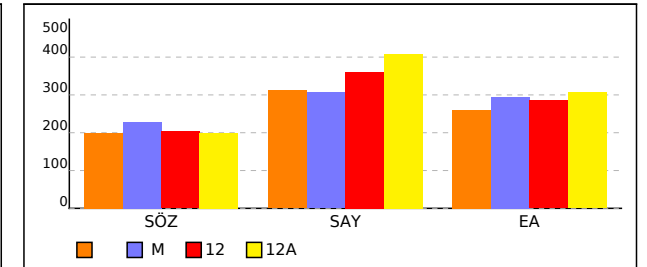

TESTLERİ NET ORTALAMALARINA GÖRE KIYASLAMA

NET ORTALAMASINA GÖRE ŞUBE KARŞILAŞTIRMA

PUAN ORT. GÖRE KIYAS

PUANA GÖRE ŞUBE KIYAS

SINIFI TEST BAZLI NET LİSTESİ (SÖZ sıralı)

İL		İLÇE		OKUL												SINAV ADI									KATILIMLAR														
																									Okul	İlçe	İl	Genel											
İSTANBUL		BEYLİKDÜZÜ		DÜNYA ETÜT MERKEZİ												ORJİNAL YAYINLARI AYT DENEME - 3 (2.OTURUM)									128	139	2367	28730											
Sıra	Ö.No	İsim		Sınıf	TYT Türkçe			TYT Sosyal			TYT Matematik			TYT Fen Edebiyat-Sosyal-1			TYT Sosyal-2			Matematik			Fen Bilimleri			Toplam			SÖZ			SAY			EA				
					D	Y	N	D	Y	N	D	Y	N	D	Y	N	D	Y	N	D	Y	N	D	Y	N	D	Y	N	D	Y	N	Puan	Okul	Genel	Puan	Okul	Genel	Puan	Okul
Genel Ortalama				24,8	9,8	22,36	11,3	4,8	10,06	14,5	4,4	13,36	7,6	3,4	6,75	7,4	4,9	6,22	3,8	2,3	3,21	9,6	5,8	8,13	10,6	7,4	8,78	89,6	42,8	78,87	184,880			234,120			218,750		
Okul Ortalaması				29,6	8,7	27,48	14,1	4,6	12,93	23,4	4,8	22,20	12,6	4,1	11,56	4,2	2,3	3,64	1,4	0,6	1,29	18,1	5,8	16,62	20,8	8,2	18,71	124,1	39,0	114,43	200,130			317,490			264,740		
SINIF:																																							
88	0	EZGİ TAKAZ		31	9	28,75	14	5	12,75	18	1	17,75	13	6	11,50							16	5	14,75	21	17	16,75	113	43	102,25	181,023	104	13753	303,998	78	6214	243,778	88	9542
89	0	KAAN KARTALER		32	5	30,75	14	4	13,00	19	5	17,75	10	3	9,25							18	6	16,50	34	3	33,25	127	26	120,50	180,900	105	13776	353,078	46	3415	248,520	78	8805
90	0	FIRAT BÖREKÇİ		28	12	25,00	15	5	13,75	19	10	16,50	16	4	15,00							26	4	25,00	13	12	10,00	117	47	105,25	180,655	106	13828	310,230	73	5841	271,885	51	5530
91	0	KEREM GÜRDAMAR		28	10	25,50	14	5	12,75	19	5	17,75	15	4	14,00							17	6	15,50	23	11	20,25	116	41	105,75	180,325	107	13895	313,670	71	5637	245,135	85	9328
92	0	NEHİR SUDE DURMAZ		24	16	20,00	15	5	13,75	26	6	24,50	13	7	11,25							21	9	18,75	24	16	20,00	123	59	108,25	179,983	108	13965	321,730	64	5179	253,808	75	8014
93	0	DAMLA ETİRLİ		32	8	30,00	14	4	13,00	20	7	18,25	10	8	8,00							23	3	22,25	15	14	11,50	114	44	103,00	179,155	109	14137	307,695	74	5991	262,700	61	6680
94	0	AYŞE MELEK EKİM		31	8	29,00	11	7	9,25	26	11	23,25	9	11	6,25							17	21	11,75	12	24	6,00	106	82	85,50	177,418	110	14472	261,325	90	9208	231,713	103	11541
95	0	ENES BERKAY KURU		27	11	24,25	14	6	12,50	19	8	17,00	14	5	12,75							14	13	10,75	24	14	20,50	112	57	97,75	176,245	111	14768	296,938	83	6641	227,710	106	12251
96	0	EMİR DİKEN		30	9	27,75	13	4	12,00	16	3	15,25	12	5	10,75							5	7	3,25	14	11	11,25	90	39	80,25	175,165	112	14994	248,933	99	10180	205,750	119	16477
97	0	MELİS YUSUFOĞLU		32	7	30,25	12	5	10,75	15	5	13,75	12	6	10,50							18	7	16,25	25	12	22,00	114	42	103,50	174,448	113	15194	315,823	69	5510	241,153	91	9958
98	0	HAVİN SOYTAŞ		30	10	27,50	14	6	12,50	15	13	11,75	14	6	12,50							6	10	3,50	19	14	15,50	98	59	83,25	173,425	114	15431	260,110	91	9295	204,645	120	16700
99	0	HELİN GÖNÜLCAN		31	9	28,75	13	6	11,50	17	7	15,25	10	7	8,25							13	11	10,25	12	19	7,25	96	59	81,25	172,730	115	15592	254,358	94	9749	222,695	109	13182
100	0	BARIŞ BERRAKKARASU		26	13	22,75	14	6	12,50	17	8	15,00	14	6	12,50							10	13	6,75	15	16	11,00	96	62	80,50	171,893	116	15873	252,933	96	9853	212,088	116	15218
101	0	KAAN ALİ		24	13	20,75	9	9	6,75	21	4	20,00	11	5	9,75							19	9	16,75	14	4	13,00	98	44	87,00	165,475	119	17698	281,558	86	7695	233,250	100	11271
102	0	NAZ DEMİR		31	8	29,00	8	6	6,50	14	6	12,50	9	7	7,25							4	5	2,75	9	11	6,25	75	43	64,25	162,678	120	19069	219,755	113	13111	191,453	124	19757
103	0	ESMA ABLAY		31	7	29,25	9	5	7,75	12	4	11,00	7	4	6,00							12	0	12,00	8	8	6,00	79	28	72,00	161,178	121	20426	244,313	101	10607	215,618	113	14582
104	0	HÜSEYİN EFE		18	19	13,25	13	6	11,50	17	5	15,75	10	6	8,50							13	8	11,00	11	14	7,50	82	58	67,50	156,103	122	21904	238,573	106	11130	207,563	117	16088
105	0	ELİF BAŞ		22	15	18,25	7	6	5,50	16	4	15,00	11	4	10,00							10	7	8,25	12	10	9,50	78	46	66,50	155,573	123	22043	237,483	107	11245	199,378	123	17816
106	0	OZAN KILIÇ		27	10	24,50	13	5	11,75	6	7	4,25	9	7	7,25							5	5	3,75	8	16	4,00	68	50	55,50	154,053	124	22899	207,005	119	14941	185,308	126	21426
107	0	ECE SU KAHYA		19	18	14,50	11	7	9,25	12	10	9,50	13	7	11,25							14	13	10,75	20	16	16,00	89	71	71,25	150,758	125	23568	257,845	92	9479	201,343	122	17343
108	0	EMİR EFE ÖZKAYA		19	16	15,00	9	8	7,00	10	2	9,50	10	5	8,75							6	4	5,00	7	10	4,50	61	45	49,75	145,693	126	24637	204,445	120	15433	180,123	127	22836
109	0	KORAY YELDEN		22	13	18,75	11	5	9,75	5	2	4,50	3	6	1,50							2	2	1,50	14	12	11,00	57	40	47,00	138,648	127	25582	204,093	121	15509	163,118	128	25445
110	0	RÜYA ÇAKAR		12	7	10,25	4	2	3,50	21	4	20,00										14	11	11,25	4	1	3,75	55	25	48,75	138,173	128	25659	209,468	118	14535	189,718	125	20252