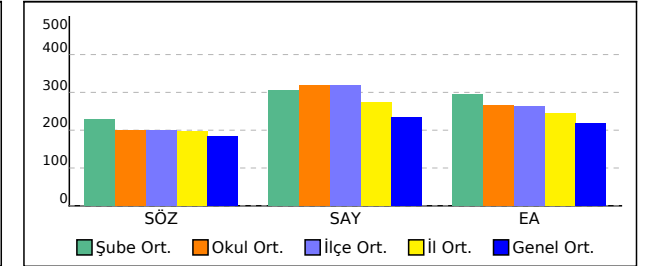

PUAN ORT. GÖRE KIYAS