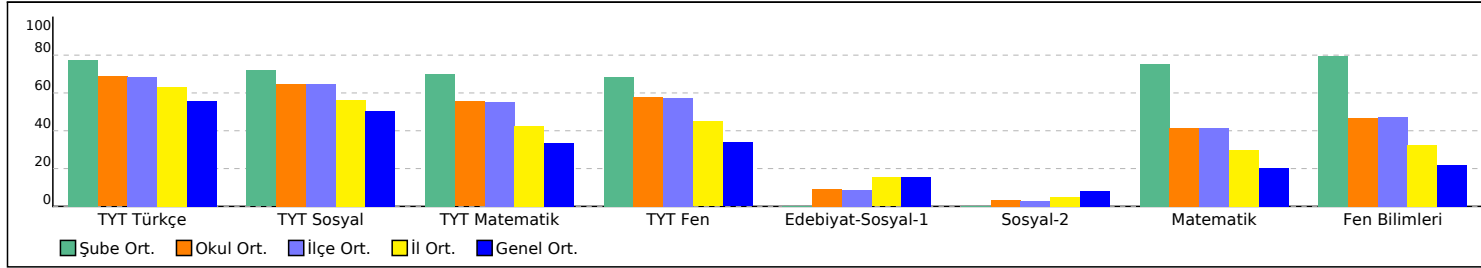

12A SINIFI TEST BAZLI NET LİSTESİ (SÖZ sıralı)

İL		İLÇE		OKUL												SINAV ADI									KATILIMLAR															
																									Okul	İlçe	İl	Genel												
İSTANBUL		BEYLİKDÜZÜ		DÜNYA ETÜT MERKEZİ												ORİJİNAL YAYINLARI AYT DENEME - 3 (2.OTURUM)									128	139	2367	28730												
Sıra	Ö.No	İsim		Sınıf	TYT Türkçe			TYT Sosyal			TYT Matematik			TYT Fen			Edebiyat-Sosyal-1			Sosyal-2			Matematik			Fen Bilimleri			Toplam			SÖZ			SAY			EA		
					D	Y	N	D	Y	N	D	Y	N	D	Y	N	D	Y	N	D	Y	N	D	Y	N	D	Y	N	D	Y	N	Puan	Okul	Genel	Puan	Okul	Genel	Puan	Okul	Genel
Genel Ortalama					24,8	9,8	22,36	11,3	4,8	10,06	14,5	4,4	13,36	7,6	3,4	6,75	7,4	4,9	6,22	3,8	2,3	3,21	9,6	5,8	8,13	10,6	7,4	8,78	89,6	42,8	78,87	184,880			234,120			218,750		
Okul Ortalaması					29,6	8,7	27,48	14,1	4,6	12,93	23,4	4,8	22,20	12,6	4,1	11,56	4,2	2,3	3,64	1,4	0,6	1,29	18,1	5,8	16,62	20,8	8,2	18,71	124,1	39,0	114,43	200,130			317,490			264,740		
SINIF: 12A																																								
1	0	EGE GÖKSEL		12A	36	4	35,00	17	3	16,25	36	4	35,00	17	3	16,25							36	4	35,00	36	4	35,00	178	22	172,50	218,223	23	6410	449,650	3	282	338,543	5	791
2	0	KAĞAN BAŞA R		12A	29	9	26,91	14	5	12,49	22	5	20,90	12	4	11,08							27	7	25,25	31	9	28,75	135	39	125,38	181,845	78	13520	366,633	36	2769	273,815	50	5271

TESTLERİ NET ORTALAMALARINA GÖRE KIYASLAMA