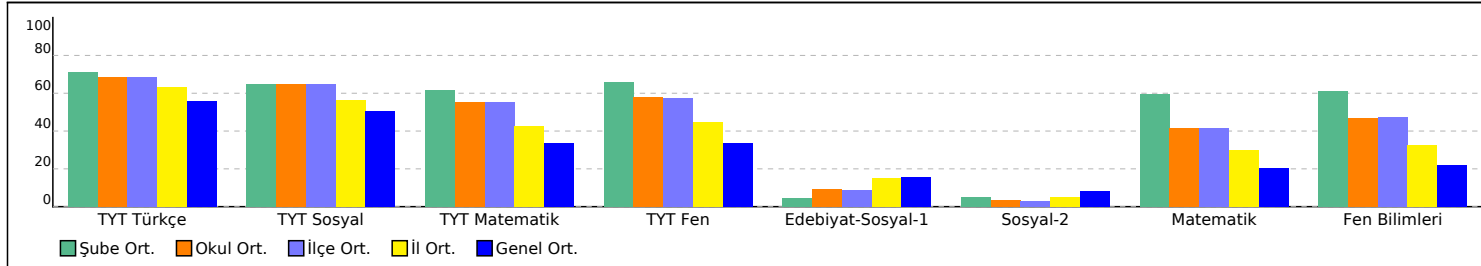

TESTLERİ NET ORTALAMALARINA GÖRE KIYASLAMA