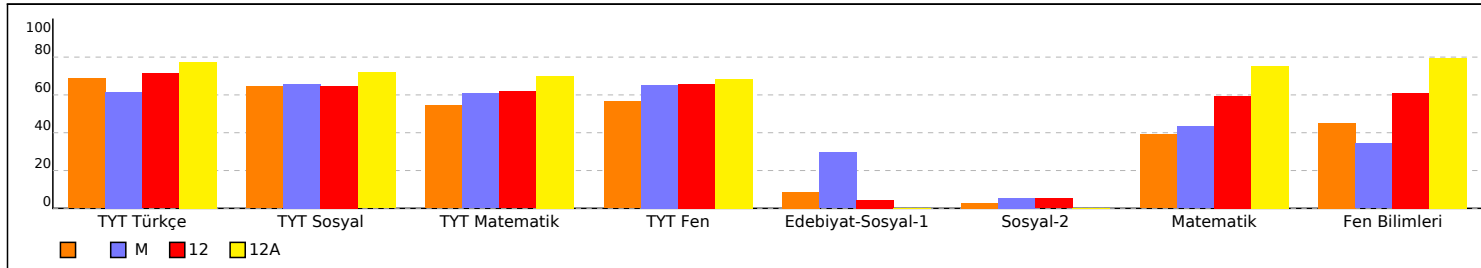

NET ORTALAMASINA GÖRE ŞUBE KARŞILAŞTIRMA