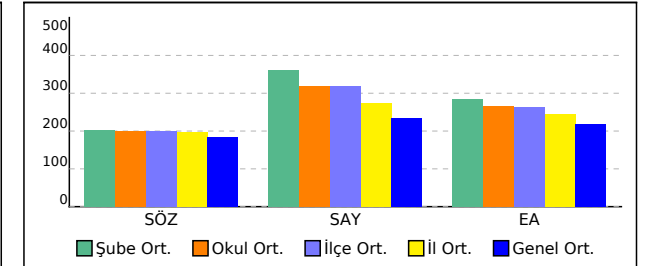

PUAN ORT. GÖRE KIYAS