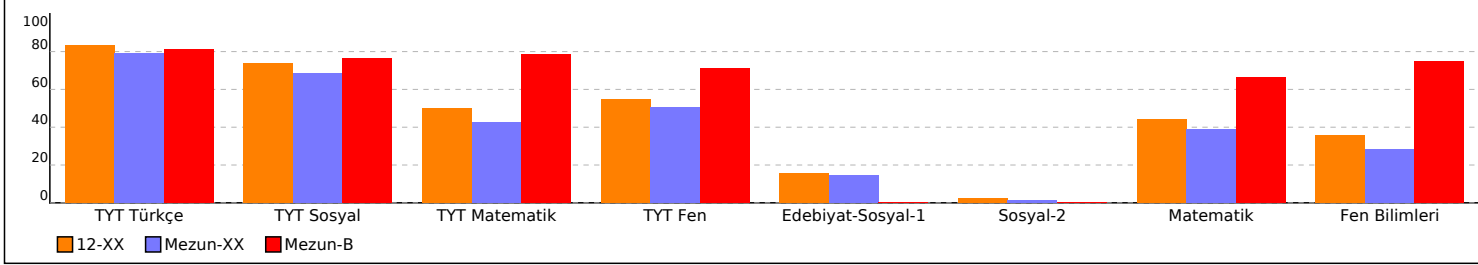

OKUL TEST BAZLI NET LİSTESİ (SÖZ sıralı)

İL		İLÇE		OKUL												SINAV ADI									KATILIMLAR														
																									Okul	İlçe	İl	Genel											
İSTANBUL		BEYLİKDÜZÜ		DÜNYA ETÜT MERKEZİ												3D AYT TG 3.SAYI(25-26)									139	941	15237	181719											
Sıra	Ö.No	İsim	Sınıf	TYT Türkçe			TYT Sosyal			TYT Matematik			TYT Fen			Edebiyat-Sosyal-1			Sosyal-2			Matematik			Fen Bilimleri			Toplam			SÖZ			SAY			EA		
				D	Y	N	D	Y	N	D	Y	N	D	Y	N	D	Y	N	D	Y	N	D	Y	N	D	Y	N	D	Y	N	Puan	Okul	Genel	Puan	Okul	Genel	Puan	Okul	Genel
Genel Ortalama				30,8	6,0	29,31	13,4	3,6	12,44	14,7	3,8	13,77	8,9	4,0	7,89	7,4	3,5	6,52	2,6	1,6	2,17	11,6	3,5	10,75	10,3	7,0	8,60	99,7	32,9	91,45	214,750			257,940			243,280		
Okul Ortalaması				34,3	4,5	33,17	15,4	2,9	14,67	20,5	3,1	19,64	11,9	4,0	10,81	6,7	1,7	6,22	0,9	0,2	0,83	18,3	3,3	17,43	15,7	7,1	13,96	123,5	26,8	116,73	228,060			311,140			279,850		

NET ORTALAMASINA GÖRE ŞUBE KARŞILAŞTIRMA