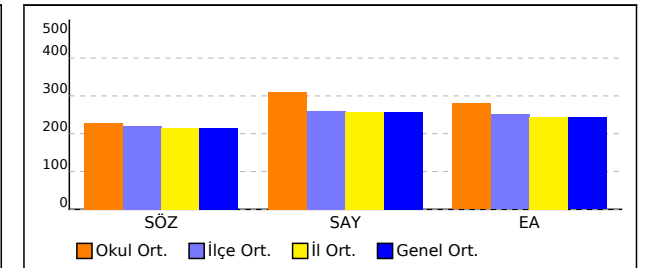

PUAN ORT. GÖRE KIYAS