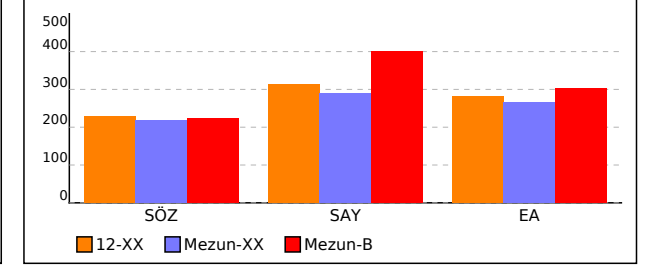

PUANA GÖRE ŞUBE KIYAS