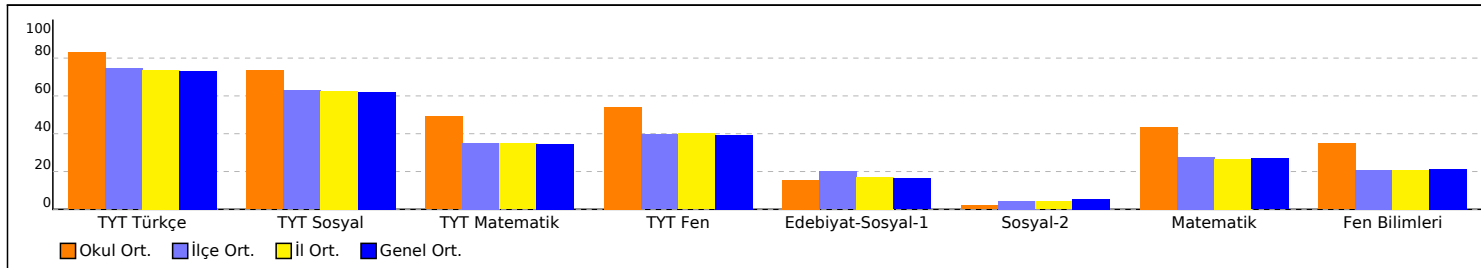

TESTLERİ NET ORTALAMALARINA GÖRE KIYASLAMA