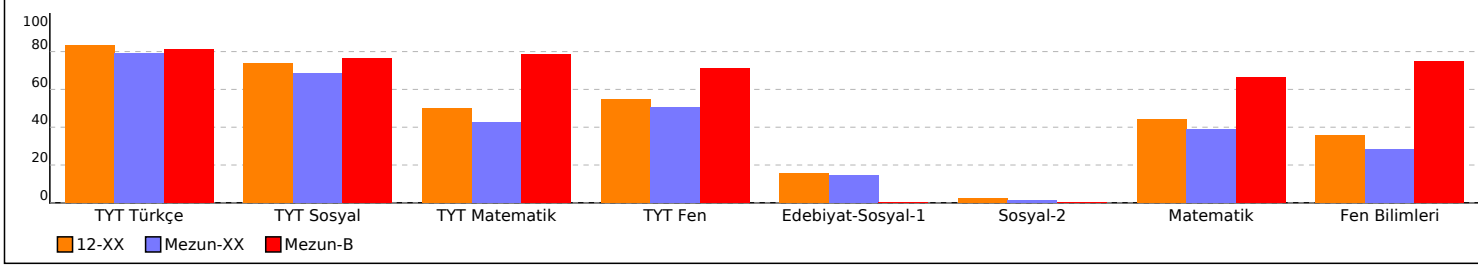

OKUL TEST BAZLI NET LİSTESİ (SAY sıralı)

İL		İLÇE		OKUL												SINAV ADI									KATILIMLAR														
																									Okul	İlçe	İl	Genel											
İSTANBUL		BEYLİKDÜZÜ		DÜNYA ETÜT MERKEZİ												3D AYT TG 3.SAYI(25-26)									139	941	15237	181719											
Sıra	Ö.No	İsim	Sınıf	TYT Türkçe			TYT Sosyal			TYT Matematik			TYT Fen			Edebiyat-Sosyal-1			Sosyal-2			Matematik			Fen Bilimleri			Toplam			SÖZ			SAY			EA		
				D	Y	N	D	Y	N	D	Y	N	D	Y	N	D	Y	N	D	Y	N	D	Y	N	D	Y	N	D	Y	N	Puan	Okul	Genel	Puan	Okul	Genel	Puan	Okul	Genel
Genel Ortalama				30,8	6,0	29,31	13,4	3,6	12,44	14,7	3,8	13,77	8,9	4,0	7,89	7,4	3,5	6,52	2,6	1,6	2,17	11,6	3,5	10,75	10,3	7,0	8,60	99,7	32,9	91,45	214,750			257,940			243,280		
Okul Ortalaması				34,3	4,5	33,17	15,4	2,9	14,67	20,5	3,1	19,64	11,9	4,0	10,81	6,7	1,7	6,22	0,9	0,2	0,83	18,3	3,3	17,43	15,7	7,1	13,96	123,5	26,8	116,73	228,060			311,140			279,850		

NET ORTALAMASINA GÖRE ŞUBE KARŞILAŞTIRMA