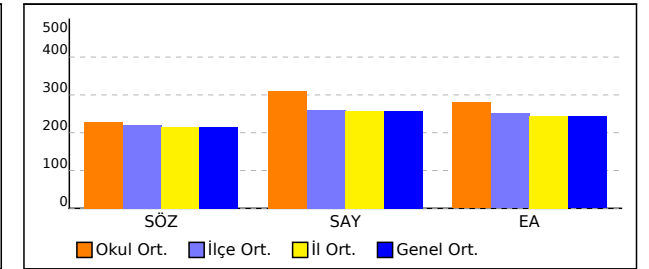

PUAN ORT. GÖRE KIYAS