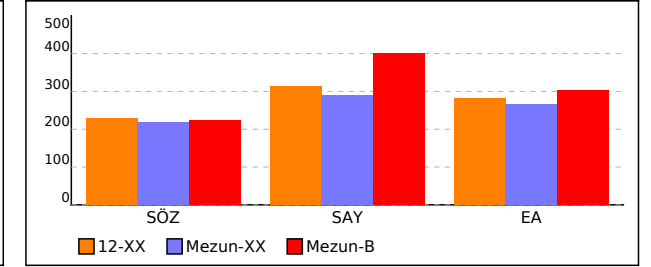

PUANA GÖRE ŞUBE KIYAS