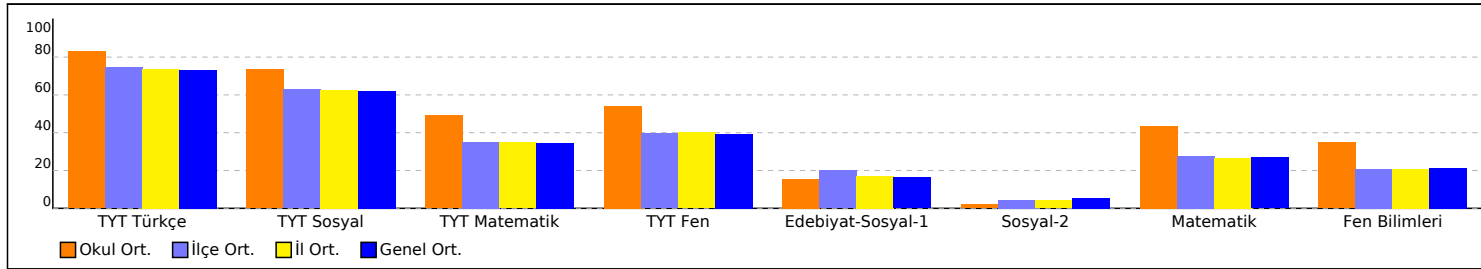

TESTLERİ NET ORTALAMALARINA GÖRE KIYASLAMA