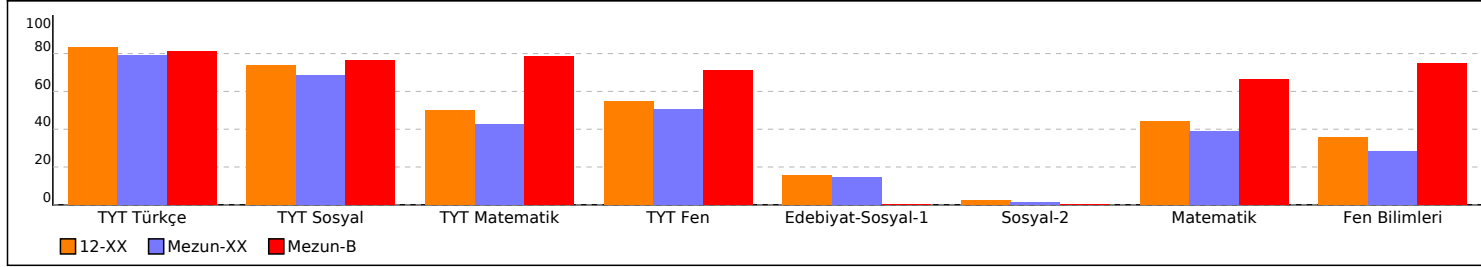

OKUL TEST BAZLI NET LİSTESİ (EA sıralı)

İL		İLÇE		OKUL												SINAV ADI									KATILIMLAR														
																									Okul	İlçe	İl	Genel											
İSTANBUL		BEYLİKDÜZÜ		DÜNYA ETÜT MERKEZİ												3D AYT TG 3.SAYI(25-26)									139	941	15237	181719											
Sıra	Ö.No	İsim	Sınıf	TYT Türkçe			TYT Sosyal			TYT Matematik			TYT Fen			Edebiyat-Sosyal-1			Sosyal-2			Matematik			Fen Bilimleri			Toplam			SÖZ			SAY			EA		
				D	Y	N	D	Y	N	D	Y	N	D	Y	N	D	Y	N	D	Y	N	D	Y	N	D	Y	N	D	Y	N	Puan	Okul	Genel	Puan	Okul	Genel	Puan	Okul	Genel
Genel Ortalama				30,8	6,0	29,31	13,4	3,6	12,44	14,7	3,8	13,77	8,9	4,0	7,89	7,4	3,5	6,52	2,6	1,6	2,17	11,6	3,5	10,75	10,3	7,0	8,60	99,7	32,9	91,45	214,750			257,940			243,280		
Okul Ortalaması				34,3	4,5	33,17	15,4	2,9	14,67	20,5	3,1	19,64	11,9	4,0	10,81	6,7	1,7	6,22	0,9	0,2	0,83	18,3	3,3	17,43	15,7	7,1	13,96	123,5	26,8	116,73	228,060			311,140			279,850		

NET ORTALAMASINA GÖRE ŞUBE KARŞILAŞTIRMA