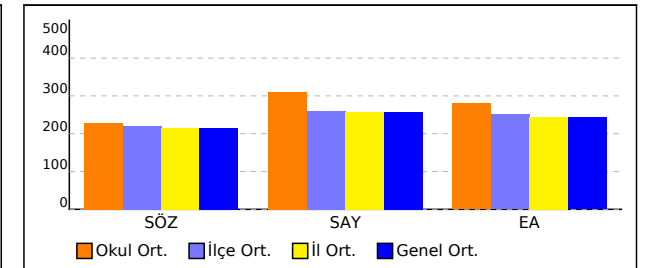

PUAN ORT. GÖRE KIYAS