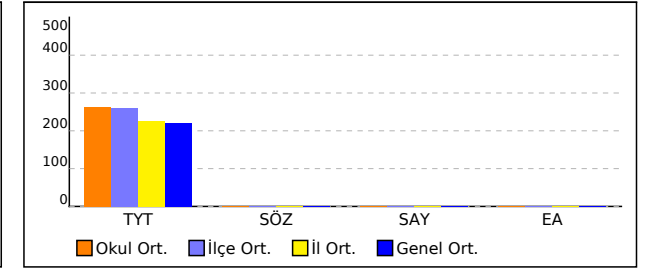

PUAN ORT. GÖRE KIYAS