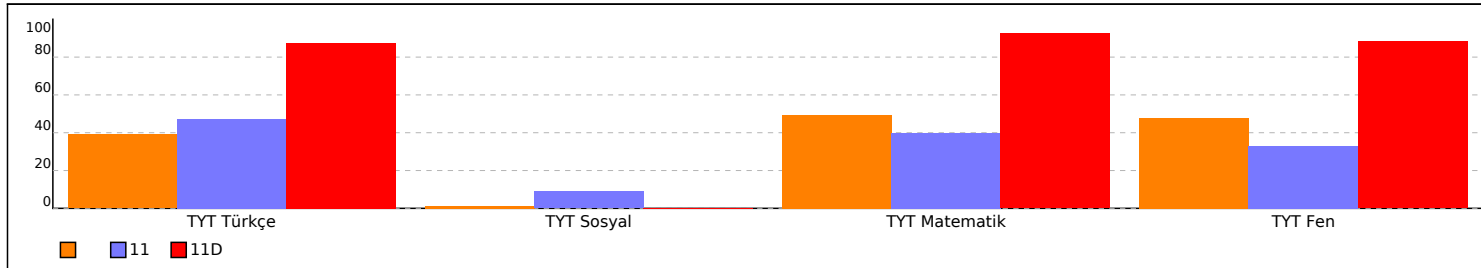

OKUL TEST BAZLI NET LİSTESİ (TYT sıralı)

İL		İLÇE		OKUL												SINAV ADI												KATILIMLAR								
																												Okul	İlçe	İl	Genel					
İSTANBUL		BEYLİKDÜZÜ		DÜNYA ETÜT MERKEZİ												11.SINIF BS SÜREÇ İZLEME 3												68	78	457	17375					
Sıra	Ö.No	İsim	Sınıf	TYT Türkçe			TYT Sosyal			TYT Matematik			TYT Fen			Toplam			TYT				SÖZ				SAY				EA					
				D	Y	N	D	Y	N	D	Y	N	D	Y	N	D	Y	N	Puan	Sn	Okul	Genel	Puan	Sn	Okul	Genel	Puan	Sn	Okul	Genel	Puan	Sn	Okul	Genel		
Genel Ortalama				11,1	5,9	9,65	7,6	5,7	6,13	7,8	4,6	6,61	7,2	5,5	5,82	33,6	21,6	28,21	220,910				0,000				0,000				0,000					
Okul Ortalaması				14,3	4,8	13,05	1,5	0,4	1,36	14,8	4,2	13,71	14,2	6,4	12,58	44,7	15,8	40,70	263,190				0,000				0,000				0,000					
61	0	POYRAZ ÖZDEN	11														217,378	25	61	9922	107,925	29	58	13445	265,516	13	38	3704	185,398	27	62	12231				
62	0	YAREN BURAK	11	17	8	15,00				10	12	7,00	6	15	2,25	33	35	24,25	215,639	26	62	10195	204,120	17	35	9188	172,873	22	59	8078	259,227	20	44	4311		
63	0	İREMSU GÜNDOĞDU	11	13	4	12,00				9	13	5,75	6	11	3,25	28	28	21,00	206,470	27	63	11558	184,881	23	46	10332	168,917	23	60	8342	231,226	23	53	7258		
64	0	EMRE NAS								11	3	10,25	10	7	8,25	21	10	18,50	200,516	36	64	12392	107,925	29	58	13445	232,729	29	48	5119	176,374	36	66	13008		
65	0	BERRA YAZICI	11	12	11	9,25				3	8	1,00	10	11	7,25	25	30	17,50	197,233	28	65	12804	167,245	25	51	11206	165,610	24	61	8554	183,876	28	63	12423		
66	0	ATA DENİZ İLHAN	11	16	8	14,00				1	5	-0,25	2	10	-0,50	19	23	13,25	183,093	29	66	14290	197,707	18	37	9593	108,150	29	67	16350	208,784	26	60	9805		
67	0	KAAN DUR	11	7	3	6,25	2	2	1,50	1	2	0,50	3	5	1,75	13	12	10,00	174,297	30	67	14941	156,556	27	55	11639	126,826	27	65	11524	160,387	30	67	14167		
68	0	KEREM ÇETİN					3	0	3,00				8	3	7,25	11	3	10,25							127,098	28	56	12725	162,287	37	62	8753	114,710	37	68	16427

TESTLERİ NET ORTALAMALARINA GÖRE KIYASLAMA

NET ORTALAMASINA GÖRE ŞUBE KARŞILAŞTIRMA

PUAN ORT. GÖRE KIYAS

PUANA GÖRE ŞUBE KIYAS