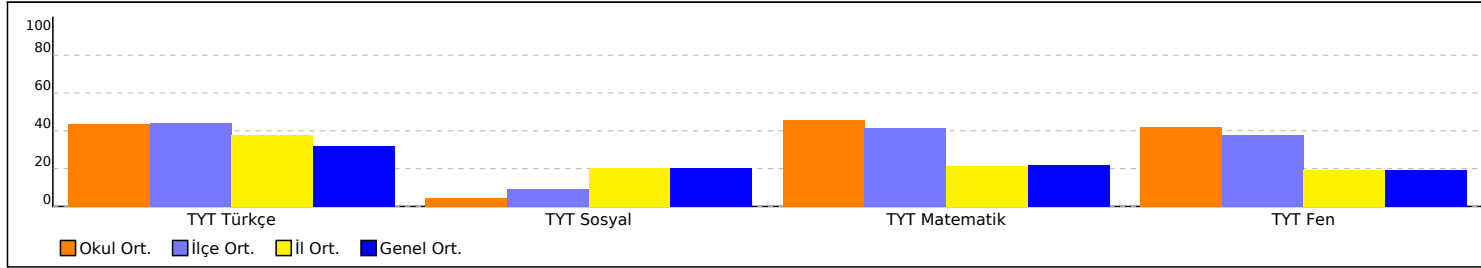

OKUL TEST BAZLI NET LİSTESİ (TYT sıralı)

İL		İLÇE		OKUL												SINAV ADI												KATILIMLAR								
																												Okul	İlçe	İl	Genel					
İSTANBUL		BEYLİKDÜZÜ		DÜNYA ETÜT MERKEZİ												11.SINIF BS SÜREÇ İZLEME 3												68	78	457	17375					
Sıra	Ö.No	İsim	Sınıf	TYT Türkçe			TYT Sosyal			TYT Matematik			TYT Fen			Toplam			TYT				SÖZ				SAY				EA					
				D	Y	N	D	Y	N	D	Y	N	D	Y	N	D	Y	N	Puan	Sn	Okul	Genel	Puan	Sn	Okul	Genel	Puan	Sn	Okul	Genel	Puan	Sn	Okul	Genel		
Genel Ortalama				11,1	5,9	9,65	7,6	5,7	6,13	7,8	4,6	6,61	7,2	5,5	5,82	33,6	21,6	28,21	220,910				0,000				0,000				0,000					
Okul Ortalaması				14,3	4,8	13,05	1,5	0,4	1,36	14,8	4,2	13,71	14,2	6,4	12,58	44,7	15,8	40,70	263,190				0,000				0,000				0,000					
61	0	POYRAZ ÖZDEN	11														217,378	25	61	9922	107,925	29	58	13445	265,516	13	38	3704	185,398	27	62	12231				
62	0	YAREN BURAK	11	17	8	15,00				10	12	7,00	6	15	2,25	33	35	24,25	215,639	26	62	10195	204,120	17	35	9188	172,873	22	59	8078	259,227	20	44	4311		
63	0	İREMSU GÜNDOĞDU	11	13	4	12,00				9	13	5,75	6	11	3,25	28	28	21,00	206,470	27	63	11558	184,881	23	46	10332	168,917	23	60	8342	231,226	23	53	7258		
64	0	EMRE NAS								11	3	10,25	10	7	8,25	21	10	18,50	200,516	36	64	12392	107,925	29	58	13445	232,729	29	48	5119	176,374	36	66	13008		
65	0	BERRA YAZICI	11	12	11	9,25				3	8	1,00	10	11	7,25	25	30	17,50	197,233	28	65	12804	167,245	25	51	11206	165,610	24	61	8554	183,876	28	63	12423		
66	0	ATA DENİZ İLHAN	11	16	8	14,00				1	5	-0,25	2	10	-0,50	19	23	13,25	183,093	29	66	14290	197,707	18	37	9593	108,150	29	67	16350	208,784	26	60	9805		
67	0	KAAN DUR	11	7	3	6,25	2	2	1,50	1	2	0,50	3	5	1,75	13	12	10,00	174,297	30	67	14941	156,556	27	55	11639	126,826	27	65	11524	160,387	30	67	14167		
68	0	KEREM ÇETİN					3	0	3,00				8	3	7,25	11	3	10,25							127,098	28	56	12725	162,287	37	62	8753	114,710	37	68	16427

TESTLERİ NET ORTALAMALARINA GÖRE KIYASLAMA

NET ORTALAMASINA GÖRE ŞUBE KARŞILAŞTIRMA

PUAN ORT. GÖRE KIYAS

PUANA GÖRE ŞUBE KIYAS