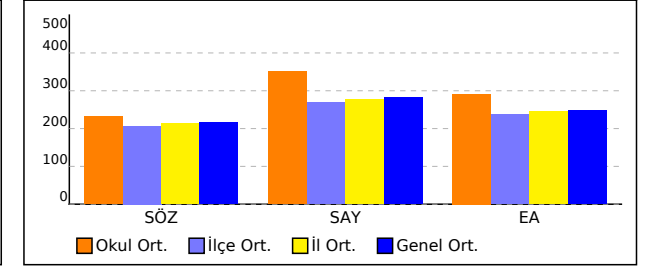

PUAN ORT. GÖRE KIYAS