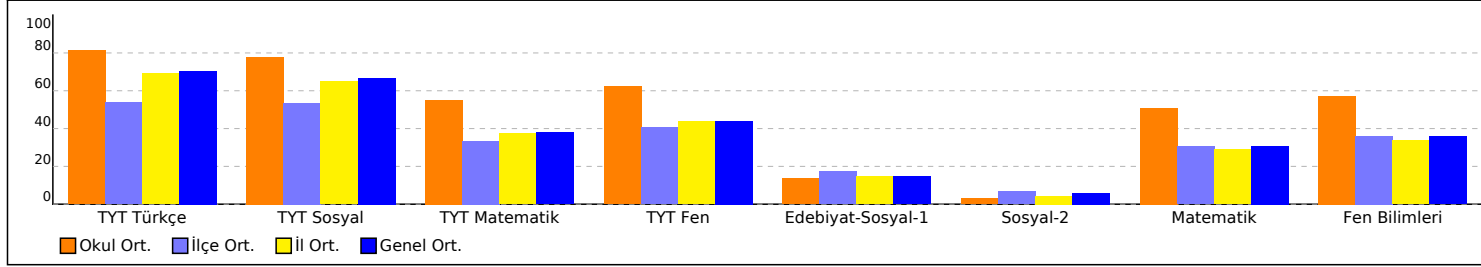

OKUL TEST BAZLI NET LİSTESİ (SAY sıralı)

İL		İLÇE		OKUL												SINAV ADI												KATILIMLAR											
																												Okul	İlçe	İl	Genel								
İSTANBUL		BEYLİKDÜZÜ		DÜNYA ETÜT MERKEZİ												ÜÇDÖRTBEŞ AYT TÜRKİYE GENELİ SON PROVA MAYIS 2026												124	930	12840	141340								
Sıra	Ö.No	İsim	Sınıf	TYT Türkçe			TYT Sosyal			TYT Matematik			TYT Fen			Edebiyat-Sosyal-1			Sosyal-2			Matematik			Fen Bilimleri			Toplam			SÖZ			SAY			EA		
				D	Y	N	D	Y	N	D	Y	N	D	Y	N	D	Y	N	D	Y	N	D	Y	N	D	Y	N	Puan	Okul	Genel	Puan	Okul	Genel	Puan	Okul	Genel			
Genel Ortalama				29,9	6,9	28,20	14,2	3,4	13,36	16,2	4,1	15,15	9,8	3,8	8,80	6,7	3,4	5,85	2,7	1,3	2,36	13,4	4,4	12,30	15,8	5,9	14,35	108,7	33,3	100,37	215,990			281,740			248,220		
Okul Ortalaması				33,8	5,1	32,51	16,3	2,7	15,58	23,0	4,0	22,02	13,4	3,7	12,48	5,8	1,1	5,47	1,2	0,3	1,16	21,5	4,6	20,37	24,2	5,1	22,89	139,1	26,6	132,48	231,900			350,560			290,950		
121	0	MELEK YASA	12-X	31	8	29,00	15	5	13,75	6	0	6,00	1	3	0,25	25	8	23,00				2	0	2,00				80	24	74,00	241,788	25	29535	191,715	121	120152	253,875	96	63111
122	0	BURAK SAĞLIK	12-X	35	4	34,00	16	3	15,25	1	0	1,00				25	6	23,50	31	5	29,75	1	0	1,00			109	18	104,50	337,105	6	3369	190,190	122	121274	254,503	95	62512	
123	0	NARİN KOCA	12-X	32	4	31,00	8	6	6,50	3	9	0,75	1	0	1,00	23	8	21,00				3	10	0,50			70	37	60,75	224,605	50	48531	175,310	123	130579	231,920	112	83688	
124	0	NESLİSAH DEVECİOĞLU	12-X	26	8	24,00	14	4	13,00	1	1	0,75				21	7	19,25				1	0	1,00			63	20	58,00	217,603	67	58729	175,190	124	130640	226,068	114	89371	

TESTLERİ NET ORTALAMALARINA GÖRE KIYASLAMA