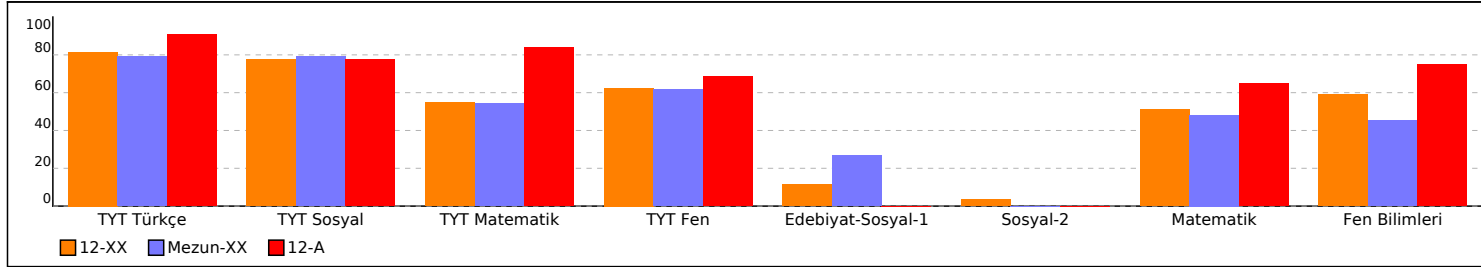

NET ORTALAMASINA GÖRE ŞUBE KARŞILAŞTIRMA