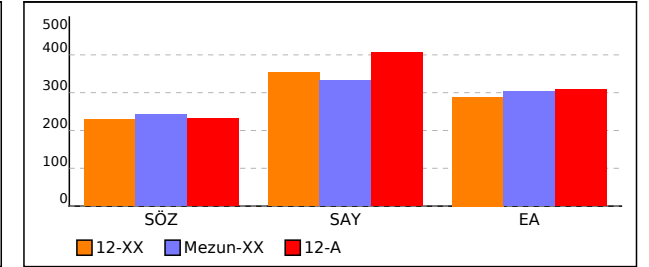

TESTLERİ NET ORTALAMALARINA GÖRE KIYASLAMA

PUAN ORT. GÖRE KIYAS

NET ORTALAMASINA GÖRE ŞUBE KARŞILAŞTIRMA

PUANA GÖRE ŞUBE KIYAS

OKUL TEST BAZLI NET LİSTESİ (EA sıralı)

İL		İLÇE		OKUL											SINAV ADI											KATILIMLAR													
																										Okul	İlçe	İl	Genel										
İSTANBUL		BEYLİKDÜZÜ		DÜNYA ETÜT MERKEZİ											ÜÇDÖRTBEŞ AYT TÜRKİYE GENELİ SON PROVA MAYIS 2026											124	930	12840	141340										
Sıra	Ö.No	İsim	Sınıf	TYT Türkçe			TYT Sosyal			TYT Matematik			TYT Fen Edebiyat-Sosyal-1			TYT Sosyal-2			Matematik			Fen Bilimleri			Toplam			SÖZ			SAY			EA					
				D	Y	N	D	Y	N	D	Y	N	D	Y	N	D	Y	N	D	Y	N	D	Y	N	D	Y	N	Puan	Okul	Genel	Puan	Okul	Genel	Puan	Okul	Genel			
Genel Ortalama				29,9	6,9	28,20	14,2	3,4	13,36	16,2	4,1	15,15	9,8	3,8	8,80	6,7	3,4	5,85	2,7	1,3	2,36	13,4	4,4	12,30	15,8	5,9	14,35	108,7	33,3	100,37	215,990			281,740			248,220		
Okul Ortalaması				33,8	5,1	32,51	16,3	2,7	15,58	23,0	4,0	22,02	13,4	3,7	12,48	5,8	1,1	5,47	1,2	0,3	1,16	21,5	4,6	20,37	24,2	5,1	22,89	139,1	26,6	132,48	231,900			350,560			290,950		
1	0	BENGİSU AZAR	Mezû	37	2	36,50	18	1	17,75	38	2	37,50	18	2	17,50	36	4	35,00				26	4	25,00				173	15	169,25	349,590	5	2366	331,255	77	43435	429,310	1	177
2	0	NİSAN ODABAŞI	12-X	36	1	35,75	19	1	18,75	29	3	28,25	10	2	9,50	39	1	38,75	19	2	18,50	24	5	22,75				176	15	172,25	397,208	2	369	303,708	91	54134	414,210	2	321
3	0	MEHMET FİDANCI	Mezû	30	3	29,25	16	2	15,50	35	0	35,00	14	3	13,25	29	8	27,00				32	1	31,75				156	17	151,75	306,648	12	7489	330,418	78	43758	403,648	3	512
4	0	CEREN ARSLAN	12-X	33	5	31,97	16	3	15,23	22	4	20,94	13	4	12,04	39	1	38,75				23	1	22,75				146	18	141,68	326,979	7	4433	288,974	92	60178	399,693	4	600
5	0	YİĞİT HASAN	12-X	34	5	32,75	17	3	16,25	32	8	30,00	16	4	15,00	32	8	30,00				27	11	24,25				158	39	148,25	316,208	10	5824	310,368	88	51466	392,695	5	778
6	0	İBRAHİM	Mezû	37	3	36,25	18	2	17,50	25	7	23,25	9	7	7,25	37	3	36,25				17	7	15,25				143	29	135,75	324,038	8	4748	272,568	100	67391	375,803	6	1413
7	0	YAĞIZ DEMİR	Mezû	33	6	31,50	19	1	18,75	25	2	24,50	4	3	3,25	38	2	37,50				15	0	15,00				134	14	130,50	320,560	9	5196	264,270	104	71340	371,505	7	1624
8	0	MEVA KAYMA Z	12-X	37	3	36,25	19	1	18,75	18	2	17,50	9	6	7,50	32	8	30,00				22	5	20,75				137	25	130,75	299,850	14	8891	282,813	97	62830	366,060	8	2010
9	0	BURAK ULUTAŞ	12-X	37	3	36,25	19	1	18,75	40	0	40,00	18	2	17,50				38	1	37,75	39	1	38,75	191	8	189,00	246,833	22	26231	480,818	1	650	358,338	9	2978			
10	0	M BAHADIR SERİN	12-X	38	2	37,50	20	0	20,00	38	2	37,50	19	1	18,75				36	0	36,00	36	2	35,50	187	7	185,25	248,258	20	25448	468,095	6	1829	354,948	10	3497			
11	0	NEHİR	12-X	34	5	32,75	17	1	16,75	17	4	16,00	9	2	8,50	30	5	28,75				21	4	20,00				128	21	122,75	288,673	17	11571	273,453	99	67002	352,405	11	4047
12	0	EREN HAMSİ	12-X	37	3	36,25	20	0	20,00	38	1	37,75	19	1	18,75				36	2	35,50	37	3	36,25	187	10	184,50	247,140	21	25996	468,408	5	1789	352,400	12	4048			
13	0	EMİR ALP OTU	12-X	36	4	35,00	20	0	20,00	37	3	36,25	19	1	18,75				36	2	35,50	40	0	40,00	188	10	185,50	243,958	23	27984	475,135	2	1085	349,108	13	4766			
14	0	PELİN GİRGİN	12-X	37	3	36,25	16	4	15,00	36	4	35,00	16	4	15,00				39	0	39,00	39	1	38,75	183	16	179,00	233,533	36	37320	470,918	4	1522	348,063	14	5002			
15	0	CANSU NOZOĞLU	12-X	35	5	33,75	17	3	16,25	21	7	19,25	12	6	10,50	30	9	27,75				18	6	16,50				133	36	124,00	292,388	16	10644	270,703	101	68236	346,523	15	5349
16	0	İBRAHİM YURTSEVER	12-X	37	3	36,25	15	4	14,00	39	1	38,75	17	3	16,25				37	2	36,50	40	0	40,00	185	13	181,75	238,265	28	32456	471,953	3	1401	346,005	16	5476			
17	0	SARP ERAY ÖZGEN	12-X	38	2	37,50	16	3	15,25	31	2	30,50	18	2	17,50				38	1	37,75	37	3	36,25	178	13	174,75	232,905	38	37935	459,785	7	2992	343,940	17	6037			
18	0	MEHMET TÛTÛNCÛ	12-X	36	3	35,25	18	2	17,50	35	4	34,00	15	5	13,75				37	3	36,25	35	5	33,75	176	22	170,50	232,685	39	38183	447,733	12	5077	339,540	18	7315			
19	0	AYHAN GENÇ	Mezû	37	3	36,25	18	2	17,50	32	7	30,25	17	3	16,25				37	3	36,25	38	2	37,50	179	20	174,00	232,365	40	38580	458,273	9	3216	339,210	19	7414			
20	0	SENA ATEŞ	12-X	35	4	34,00	17	2	16,50	34	3	33,25	19	0	19,00				34	2	33,50	33	4	32,00	172	15	168,25	235,455	35	35231	439,685	19	6851	334,755	20	8963			
21	0	ARGEŞ ÖZDEMİR	Mezû	33	7	31,25	16	4	15,00	34	3	33,25	15	5	13,75				38	2	37,50	36	4	35,00	172	25	165,75	224,330	51	48927	445,368	14	5569	334,370	21	9099			
22	0	ZEYNEP ÇOLAK	12-X	34	5	32,75	19	1	18,75	17	6	15,50	3	3	2,25	35	5	33,75				11	6	9,50				119	26	112,50	299,050	15	9069	237,828	109	85297	333,955	22	9246
23	0	FURKAN BOZ	12-X	37	3	36,25	20	0	20,00	31	0	31,00	20	0	20,00				31	1	30,75	40	0	40,00	179	4	178,00	240,663	27	30458	458,293	8	3211	332,498	23	9808			
24	0	BATUR	Mezû	35	5	33,75	18	2	17,50	16	2	15,50	10	4	9,00	34	4	33,00				8	4	7,00				121	21	115,75	304,228	13	7968	238,923	108	84660	332,373	24	9843
25	0	ÇAĞLAR YILMAZ	12-X	37	3	36,25	20	0	20,00	31	3	30,25	18	2	17,50				32	1	31,75	38	1	37,75	176	10	173,50	236,803	30	33889	450,878	10	4459	331,288	25	10227			
26	0	EYLÛL SU BERBER	12-X	37	3	36,25	19	1	18,75	38	2	37,50	14	6	12,50				32	4	31,00	37	3	36,25	177	19	172,25	237,933	29	32852	446,183	13	5388	330,373	26	10571			
27	0	KAĞAN BAŞAR	12-X	34	6	32,50	17	3	16,25	33	5	31,75	19	1	18,75				34	3	33,25	36	3	35,25	173	21	167,75	231,398	41	39699	443,030	17	6080	329,863	27	10759			
28	0	VELİ ÖNAL	12-X	34	6	32,50	18	2	17,50	32	5	30,75	20	0	20,00				33	2	32,50	37	3	36,25	174	18	169,50	233,180	37	37659	443,730	15	5929	329,620	28	10866			
29	0	MUHAMMED OKUMUŞ	12-X	30	10	27,50	16	3	15,25	34	4	33,00	17	3	16,25				37	3	36,25	29	10	26,50	163	33	154,75	223,068	57	50652	417,480	29	12673	329,583	29	10887			
30	0	CEREN ÖNGEN	12-X	36	4	35,00	18	2	17,50	33	7	31,25	20	0	20,00				32	8	30,00	39	1	38,75	178	22	172,50	236,595	31	34135	448,225	11	4979	326,205	30	12325			