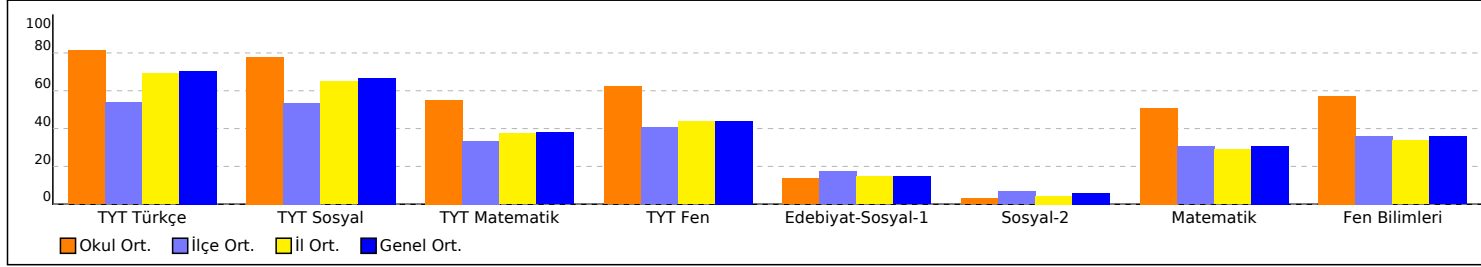

OKUL TEST BAZLI NET LİSTESİ (EA sıralı)

İL		İLÇE		OKUL												SINAV ADI												KATILIMLAR											
																												Okul	İlçe	İl	Genel								
İSTANBUL		BEYLİKDÜZÜ		DÜNYA ETÜT MERKEZİ												ÜÇDÖRTBEŞ AYT TÜRKİYE GENELİ SON PROVA MAYIS 2026												124	930	12840	141340								
Sıra	Ö.No	İsim	Sınıf	TYT Türkçe			TYT Sosyal			TYT Matematik			TYT Fen			Edebiyat-Sosyal-1			Sosyal-2			Matematik			Fen Bilimleri			Toplam			SÖZ			SAY			EA		
				D	Y	N	D	Y	N	D	Y	N	D	Y	N	D	Y	N	D	Y	N	D	Y	N	D	Y	N	D	Y	N	Puan	Okul	Genel	Puan	Okul	Genel	Puan	Okul	Genel
Genel Ortalama				29,9	6,9	28,20	14,2	3,4	13,36	16,2	4,1	15,15	9,8	3,8	8,80	6,7	3,4	5,85	2,7	1,3	2,36	13,4	4,4	12,30	15,8	5,9	14,35	108,7	33,3	100,37	215,990			281,740			248,220		
Okul Ortalaması				33,8	5,1	32,51	16,3	2,7	15,58	23,0	4,0	22,02	13,4	3,7	12,48	5,8	1,1	5,47	1,2	0,3	1,16	21,5	4,6	20,37	24,2	5,1	22,89	139,1	26,6	132,48	231,900			350,560			290,950		
121	0	TUNAHAN GÖKKAYA	Mezu	22	15	18,25	16	3	15,25	7	4	6,00	11	3	10,25							4	6	2,50	10	14	6,50	70	45	58,75	173,615	121	124708	214,478	114	100921	184,615	121	126244
122	0	BERAT SOLMAZ	12-X	31	7	29,25	14	5	12,75	0	2	-0,50	7	5	5,75							4	2	3,50	8	8	6,00	64	29	56,75	170,070	123	127304	212,153	116	102732	183,750	122	126755
123	0	NEHİR YAĞCI	Mezu	25	15	21,25	13	6	11,50	7	2	6,50	8	11	5,25							2	1	1,75	10	17	5,75	65	52	52,00	167,220	124	128953	203,458	119	110114	175,925	123	130630
124	0	SELİM DEMRCİ	12-X	23	11	20,25	14	5	12,75	10	3	9,25	7	9	4,75							1	5	-0,25	10	19	5,25	65	52	52,00	170,215	122	127231	196,943	120	116098	173,460	124	131612

TESTLERİ NET ORTALAMALARINA GÖRE KIYASLAMA