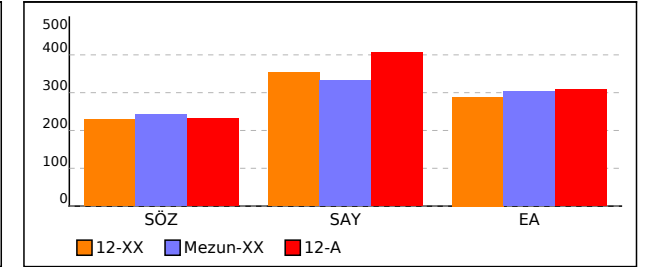

TESTLERİ NET ORTALAMALARINA GÖRE KIYASLAMA

PUAN ORT. GÖRE KIYAS

NET ORTALAMASINA GÖRE ŞUBE KARŞILAŞTIRMA

PUANA GÖRE ŞUBE KIYAS

OKUL TEST BAZLI NET LİSTESİ (SÖZ sıralı)

İL		İLÇE		OKUL												SINAV ADI										KATILIMLAR																
																										Okul	İlçe	İl	Genel													
İSTANBUL		BEYLİKDÜZÜ		DÜNYA ETÜT MERKEZİ												ÜÇDÖRTBEŞ AYT TÜRKİYE GENELİ SON PROVA MAYIS 2026										124	930	12840	141340													
Sıra	Ö.No	İsim	Sınıf	TYT Türkçe			TYT Sosyal			TYT Matematik			TYT Fen Edebiyat-Sosyal-1			TYT Sosyal-2			Matematik			Fen Bilimleri			Toplam			SÖZ			SAY			EA								
				D	Y	N	D	Y	N	D	Y	N	D	Y	N	D	Y	N	D	Y	N	D	Y	N	D	Y	N	Puan	Okul	Genel	Puan	Okul	Genel	Puan	Okul	Genel						
Genel Ortalama				29,9	6,9	28,20	14,2	3,4	13,36	16,2	4,1	15,15	9,8	3,8	8,80	6,7	3,4	5,85	2,7	1,3	2,36	13,4	4,4	12,30	15,8	5,9	14,35	108,7	33,3	100,37	215,990			281,740			248,220					
Okul Ortalaması				33,8	5,1	32,51	16,3	2,7	15,58	23,0	4,0	22,02	13,4	3,7	12,48	5,8	1,1	5,47	1,2	0,3	1,16	21,5	4,6	20,37	24,2	5,1	22,89	139,1	26,6	132,48	231,900			350,560			290,950					
1	0	SUDE VURUCU	12-X	36	4	35,00	19	1	18,75	10	2	9,50	4	0	4,00	36	4	35,00	33	5	31,75	3	1	2,75				141	17	136,75	397,953	1	354	216,235	113	99617	316,155	35	16978			
2	0	NİSAN ODABAŞI	12-X	36	1	35,75	19	1	18,75	29	3	28,25	10	2	9,50	39	1	38,75	19	2	18,50	24	5	22,75				176	15	172,25	397,208	2	369	303,708	91	54134	414,210	2	321			
3	0	CEYLAN YILMAZ	12-X	33	5	31,97	16	3	15,23	22	4	20,94	13	4	12,04	33	7	31,25	27	11	24,25							144	34	135,68	378,199	3	866	224,819	110	93442	312,348	39	18936			
4	0	ELİFNUR GÖNÜLLÜ	12-X	34	5	32,75	19	1	18,75	9	3	8,25	1	1	0,75	34	6	32,50	31	5	29,75	5	1	4,75				133	22	127,50	374,875	4	996	213,553	115	101697	305,810	46	22687			
5	0	BENGİSU AZAR	Mezû	37	2	36,50	18	1	17,75	38	2	37,50	18	2	17,50	36	4	35,00				26	4	25,00				173	15	169,25	349,590	5	2366	331,255	77	43435	429,310	1	177			
6	0	BURAK SAĞLIK	12-X	35	4	34,00	16	3	15,25	1	0	1,00				25	6	23,50	31	5	29,75	1	0	1,00				109	18	104,50	337,105	6	3369	190,190	122	121274	254,503	95	62512			
7	0	CEREN ARSLAN	12-X	33	5	31,97	16	3	15,23	22	4	20,94	13	4	12,04	39	1	38,75							23	1	22,75				146	18	141,68	326,979	7	4433	288,974	92	60178	399,693	4	600
8	0	İBRAHİM	Mezû	37	3	36,25	18	2	17,50	25	7	23,25	9	7	7,25	37	3	36,25							17	7	15,25				143	29	135,75	324,038	8	4748	272,568	100	67391	375,803	6	1413
9	0	YAĞIZ DEMİR	Mezû	33	6	31,50	19	1	18,75	25	2	24,50	4	3	3,25	38	2	37,50							15	0	15,00				134	14	130,50	320,560	9	5196	264,270	104	71340	371,505	7	1624
10	0	YİĞİT HASAN	12-X	34	5	32,75	17	3	16,25	32	8	30,00	16	4	15,00	32	8	30,00							27	11	24,25				158	39	148,25	316,208	10	5824	310,368	88	51466	392,695	5	778
11	0	DENİZ MERCAN	12-X	33	5	31,97	16	3	15,23	22	4	20,94	13	4	12,04	24	4	23,00	10	3	9,25							118	23	112,43	307,671	11	7285	224,819	110	93442	287,311	68	35233			
12	0	MEHMET FİDANCI	Mezû	30	3	29,25	16	2	15,50	35	0	35,00	14	3	13,25	29	8	27,00							32	1	31,75				156	17	151,75	306,648	12	7489	330,418	78	43758	403,648	3	512
13	0	BATUR	Mezû	35	5	33,75	18	2	17,50	16	2	15,50	10	4	9,00	34	4	33,00							8	4	7,00				121	21	115,75	304,228	13	7968	238,923	108	84660	332,373	24	9843
14	0	MEVA KAYMA Z	12-X	37	3	36,25	19	1	18,75	18	2	17,50	9	6	7,50	32	8	30,00							22	5	20,75				137	25	130,75	299,850	14	8891	282,813	97	62830	366,060	8	2010
15	0	ZEYNEP ÇOLAK	12-X	34	5	32,75	19	1	18,75	17	6	15,50	3	3	2,25	35	5	33,75							11	6	9,50				119	26	112,50	299,050	15	9069	237,828	109	85297	333,955	22	9246
16	0	CANSU NOZOĞLU	12-X	35	5	33,75	17	3	16,25	21	7	19,25	12	6	10,50	30	9	27,75							18	6	16,50				133	36	124,00	292,388	16	10644	270,703	101	68236	346,523	15	5349
17	0	NEHİR	12-X	34	5	32,75	17	1	16,75	17	4	16,00	9	2	8,50	30	5	28,75							21	4	20,00				128	21	122,75	288,673	17	11571	273,453	99	67002	352,405	11	4047
18	0	CEREN GÖKBUL	12-X	28	7	26,25	18	1	17,75	9	4	8,00	9	5	7,75	27	6	25,50							4	1	3,75				95	24	89,00	262,870	18	19830	210,268	117	104156	280,513	75	40385
19	0	İREM MENEKŞE	Mezû	33	7	31,25	15	4	14,00	14	6	12,50	3	3	2,25	26	10	23,50							9	9	6,75				100	39	90,25	256,743	19	21907	218,678	112	97857	282,530	72	38791
20	0	M BAHADIR SERİN	12-X	38	2	37,50	20	0	20,00	38	2	37,50	19	1	18,75							36	0	36,00	36	2	35,50	187	7	185,25	248,258	20	25448	468,095	6	1829	354,948	10	3497			
21	0	EREN HAMSİ	12-X	37	3	36,25	20	0	20,00	38	1	37,75	19	1	18,75							36	2	35,50	37	3	36,25	187	10	184,50	247,140	21	25996	468,408	5	1789	352,400	12	4048			
22	0	BURAK ULUTAŞ	12-X	37	3	36,25	19	1	18,75	40	0	40,00	18	2	17,50							38	1	37,75	39	1	38,75	191	8	189,00	246,833	22	26231	480,818	1	650	358,338	9	2978			
23	0	EMİR ALP OTU	12-X	36	4	35,00	20	0	20,00	37	3	36,25	19	1	18,75							36	2	35,50	40	0	40,00	188	10	185,50	243,958	23	27984	475,135	2	1085	349,108	13	4766			
24	0	NAZ MERTEL	12-X	37	3	36,25	18	1	17,75	36	2	35,50	19	1	18,75							30	8	28,00	32	8	30,00	172	23	166,25	241,830	24	29502	423,103	26	11064	326,060	31	12378			
25	0	MELEK YASA	12-X	31	8	29,00	15	5	13,75	6	0	6,00	1	3	0,25	25	8	23,00				2	0	2,00				80	24	74,00	241,788	25	29535	191,715	121	120152	253,875	96	63111			
26	0	YAĞMUR KIZIK	12-X	32	6	30,50	11	7	9,25	13	3	12,25	5	2	4,50	23	12	20,00							19	7	17,25				103	37	93,75	241,753	26	29569	244,030	107	81792	296,225	55	28696
27	0	FURKAN BOZ	12-X	37	3	36,25	20	0	20,00	31	0	31,00	20	0	20,00							31	1	30,75	40	0	40,00	179	4	178,00	240,663	27	30458	458,293	8	3211	332,498	23	9808			
28	0	İBRAHİM YURTSEVER	12-X	37	3	36,25	15	4	14,00	39	1	38,75	17	3	16,25							37	2	36,50	40	0	40,00	185	13	181,75	238,265	28	32456	471,953	3	1401	346,005	16	5476			
29	0	EYLÜL SU BERBER	12-X	37	3	36,25	19	1	18,75	38	2	37,50	14	6	12,50							32	4	31,00	37	3	36,25	177	19	172,25	237,933	29	32852	446,183	13	5388	330,373	26	10571			
30	0	ÇAĞLAR YILMAZ	12-X	37	3	36,25	20	0	20,00	31	3	30,25	18	2	17,50							32	1	31,75	38	1	37,75	176	10	173,50	236,803	30	33889	450,878	10	4459	331,288	25	10227			