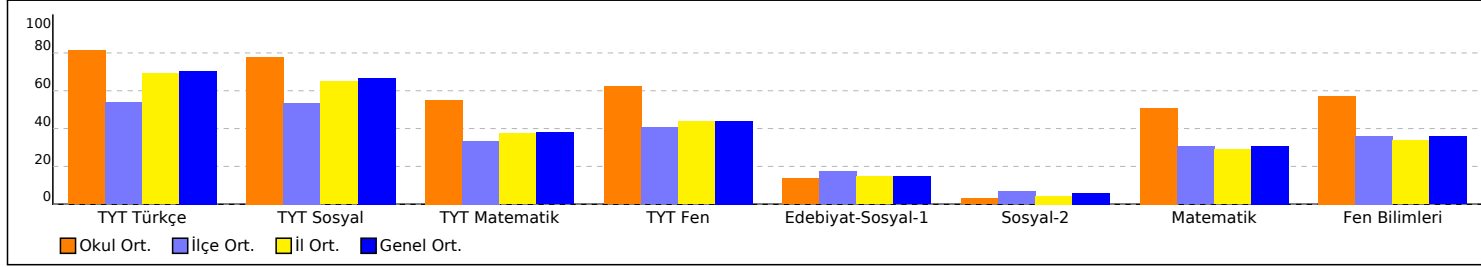

OKUL TEST BAZLI NET LİSTESİ (SÖZ sıralı)

İL		İLÇE		OKUL												SINAV ADI												KATILIMLAR											
																												Okul	İlçe	İl	Genel								
İSTANBUL		BEYLİKDÜZÜ		DÜNYA ETÜT MERKEZİ												ÜÇDÖRTBEŞ AYT TÜRKİYE GENELİ SON PROVA MAYIS 2026												124	930	12840	141340								
Sıra	Ö.No	İsim	Sınıf	TYT Türkçe			TYT Sosyal			TYT Matematik			TYT Fen			Edebiyat-Sosyal-1			Sosyal-2			Matematik			Fen Bilimleri			Toplam			SÖZ			SAY			EA		
				D	Y	N	D	Y	N	D	Y	N	D	Y	N	D	Y	N	D	Y	N	D	Y	N	D	Y	N	D	Y	N	Puan	Okul	Genel	Puan	Okul	Genel	Puan	Okul	Genel
Genel Ortalama				29,9	6,9	28,20	14,2	3,4	13,36	16,2	4,1	15,15	9,8	3,8	8,80	6,7	3,4	5,85	2,7	1,3	2,36	13,4	4,4	12,30	15,8	5,9	14,35	108,7	33,3	100,37	215,990			281,740			248,220		
Okul Ortalaması				33,8	5,1	32,51	16,3	2,7	15,58	23,0	4,0	22,02	13,4	3,7	12,48	5,8	1,1	5,47	1,2	0,3	1,16	21,5	4,6	20,37	24,2	5,1	22,89	139,1	26,6	132,48	231,900			350,560			290,950		
121	0	TUNAHAN GÖKKAYA	Mezu	22	15	18,25	16	3	15,25	7	4	6,00	11	3	10,25							4	6	2,50	10	14	6,50	70	45	58,75	173,615	121	124708	214,478	114	100921	184,615	121	126244
122	0	SELİM DEMRCİ	12-X	23	11	20,25	14	5	12,75	10	3	9,25	7	9	4,75							1	5	-0,25	10	19	5,25	65	52	52,00	170,215	122	127231	196,943	120	116098	173,460	124	131612
123	0	BERAT SOLMAZ	12-X	31	7	29,25	14	5	12,75	0	2	-0,50	7	5	5,75							4	2	3,50	8	8	6,00	64	29	56,75	170,070	123	127304	212,153	116	102732	183,750	122	126755
124	0	NEHİR YAĞCI	Mezu	25	15	21,25	13	6	11,50	7	2	6,50	8	11	5,25							2	1	1,75	10	17	5,75	65	52	52,00	167,220	124	128953	203,458	119	110114	175,925	123	130630

TESTLERİ NET ORTALAMALARINA GÖRE KIYASLAMA