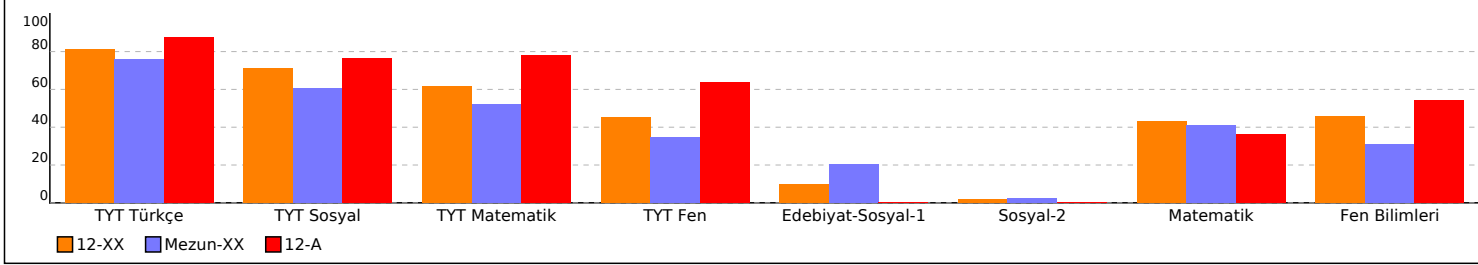

OKUL TEST BAZLI NET LİSTESİ (EA sıralı)

															KATILIMLAR																								
															Okul	İlçe	İl	Genel																					
İSTANBUL			BEYLİKDÜZÜ			DÜNYA ETÜT MERKEZİ						3D AYT TG 4.SAYI(25-26)						139	518	11358	149987																		
Sıra	Ö.No	İsim	Sınıf	TYT Türkçe			TYT Sosyal			TYT Matematik			TYT Fen Edebiyat-Sosyal-1			Sosyal-2			Matematik			Fen Bilimleri			Toplam			SÖZ			SAY			EA					
				D	Y	N	D	Y	N	D	Y	N	D	Y	N	D	Y	N	D	Y	N	D	Y	N	D	Y	N	Puan	Okul	Genel	Puan	Okul	Genel	Puan	Okul	Genel			
Genel Ortalama				30,6	6,6	28,99	13,3	4,2	12,23	17,7	4,2	16,70	7,1	5,5	5,68	7,5	3,3	6,73	2,8	1,6	2,44	11,4	3,8	10,48	12,2	6,8	10,51	102,7	35,9	93,76	216,720			263,180			243,700		
Okul Ortalaması				33,4	5,2	32,17	14,9	3,7	13,98	25,0	3,7	24,08	10,4	6,3	8,74	4,8	1,3	4,46	0,8	0,2	0,76	18,2	4,0	17,17	19,5	7,8	17,54	126,9	32,2	118,90	223,310			321,700			274,420		

NET ORTALAMASINA GÖRE ŞUBE KARŞILAŞTIRMA