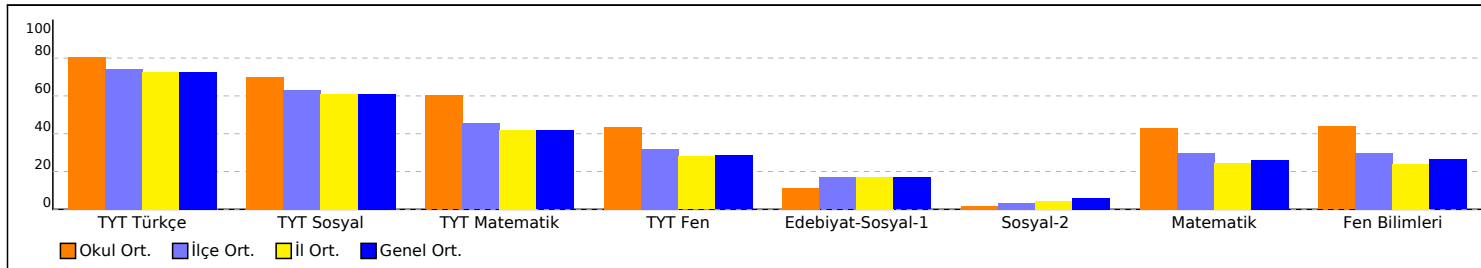

TESTLERİ NET ORTALAMALARINA GÖRE KIYASLAMA