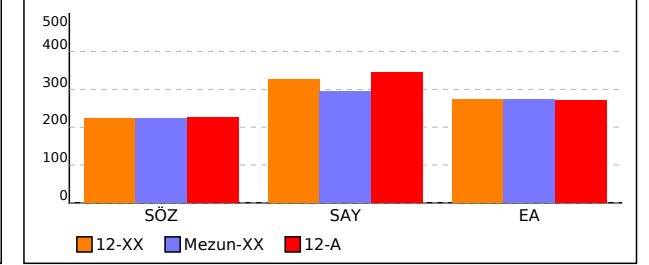

PUANA GÖRE ŞUBE KIYAS