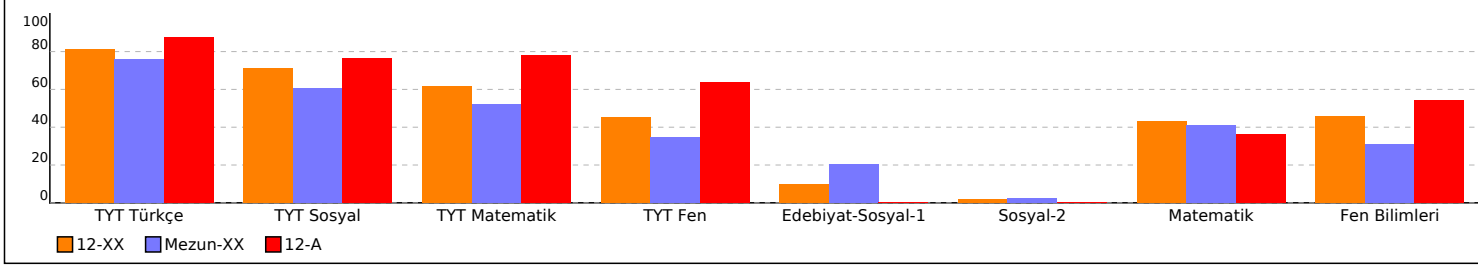

OKUL TEST BAZLI NET LİSTESİ (SAY sıralı)

İL		İLÇE		OKUL												SINAV ADI									KATILIMLAR														
																									Okul	İlçe	İl	Genel											
İSTANBUL		BEYLİKDÜZÜ		DÜNYA ETÜT MERKEZİ												3D AYT TG 4.SAYI(25-26)									139	518	11358	149987											
Sıra	Ö.No	İsim	Sınıf	TYT Türkçe			TYT Sosyal			TYT Matematik			TYT Fen			Edebiyat-Sosyal-1			Sosyal-2			Matematik			Fen Bilimleri			Toplam			SÖZ			SAY			EA		
				D	Y	N	D	Y	N	D	Y	N	D	Y	N	D	Y	N	D	Y	N	D	Y	N	D	Y	N	D	Y	N	Puan	Okul	Genel	Puan	Okul	Genel	Puan	Okul	Genel
Genel Ortalama				30,6	6,6	28,99	13,3	4,2	12,23	17,7	4,2	16,70	7,1	5,5	5,68	7,5	3,3	6,73	2,8	1,6	2,44	11,4	3,8	10,48	12,2	6,8	10,51	102,7	35,9	93,76	216,720			263,180			243,700		
Okul Ortalaması				33,4	5,2	32,17	14,9	3,7	13,98	25,0	3,7	24,08	10,4	6,3	8,74	4,8	1,3	4,46	0,8	0,2	0,76	18,2	4,0	17,17	19,5	7,8	17,54	126,9	32,2	118,90	223,310			321,700			274,420		

NET ORTALAMASINA GÖRE ŞUBE KARŞILAŞTIRMA