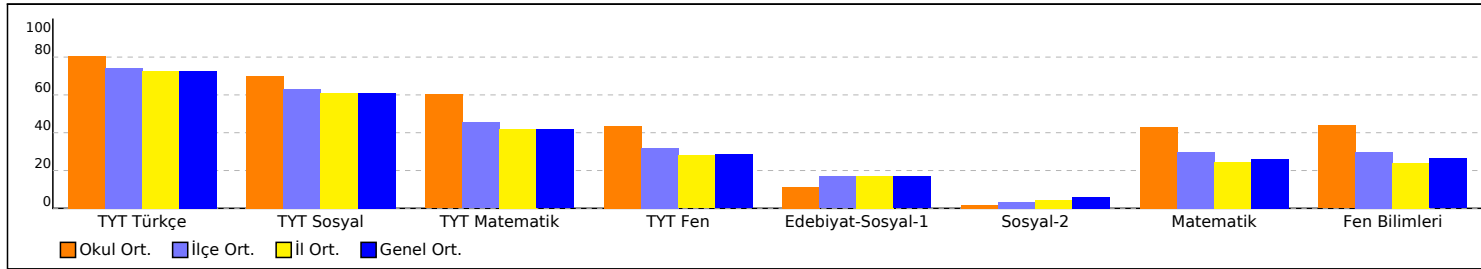

TESTLERİ NET ORTALAMALARINA GÖRE KIYASLAMA