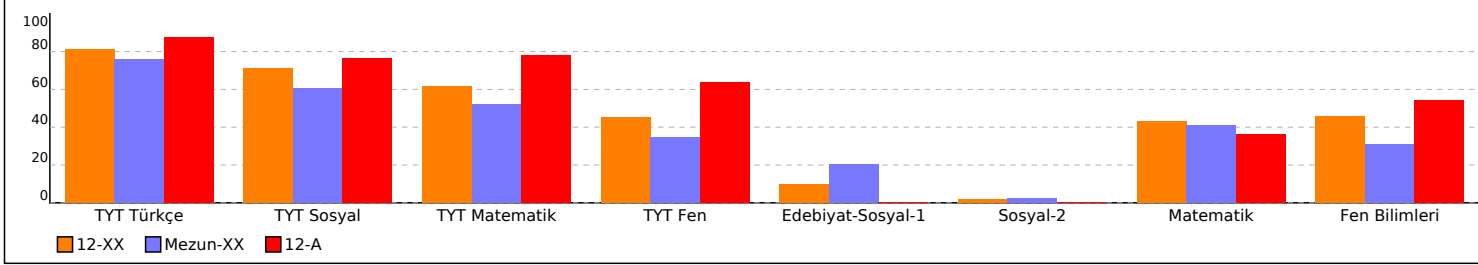

OKUL TEST BAZLI NET LİSTESİ (SÖZ sıralı)

İL		İLÇE		OKUL												SINAV ADI									KATILIMLAR																		
																									Okul	İlçe	İl	Genel															
İSTANBUL		BEYLİKDÜZÜ		DÜNYA ETÜT MERKEZİ												3D AYT TG 4.SAYI(25-26)									139	518	11358	149987															
Sıra	Ö.No	İsim		Sınıf	TYT Türkçe			TYT Sosyal			TYT Matematik			TYT Fen			Edebiyat-Sosyal-1			Sosyal-2			Matematik			Fen Bilimleri			Toplam			SÖZ			SAY			EA					
					D	Y	N	D	Y	N	D	Y	N	D	Y	N	D	Y	N	D	Y	N	D	Y	N	D	Y	N	D	Y	N	D	Y	N	Puan	Okul	Genel	Puan	Okul	Genel	Puan	Okul	Genel
Genel Ortalama					30,6	6,6	28,99	13,3	4,2	12,23	17,7	4,2	16,70	7,1	5,5	5,68	7,5	3,3	6,73	2,8	1,6	2,44	11,4	3,8	10,48	12,2	6,8	10,51	102,7	35,9	93,76	216,720			263,180			243,700					
Okul Ortalaması					33,4	5,2	32,17	14,9	3,7	13,98	25,0	3,7	24,08	10,4	6,3	8,74	4,8	1,3	4,46	0,8	0,2	0,76	18,2	4,0	17,17	19,5	7,8	17,54	126,9	32,2	118,90	223,310			321,700			274,420					

NET ORTALAMASINA GÖRE ŞUBE KARŞILAŞTIRMA