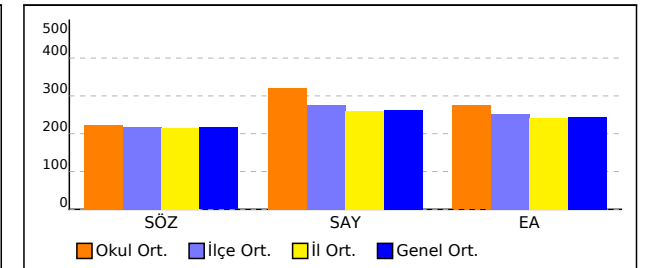

PUAN ORT. GÖRE KIYAS