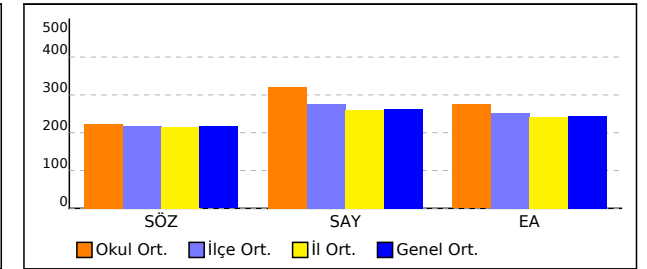

PUAN ORT. GÖRE KIYAS