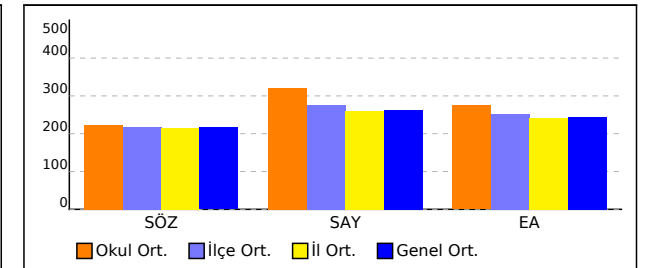

PUAN ORT. GÖRE KIYAS