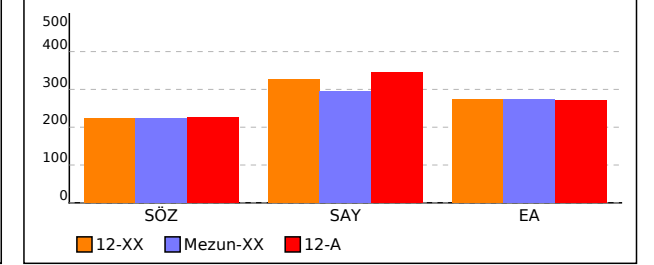

PUANA GÖRE ŞUBE KIYAS