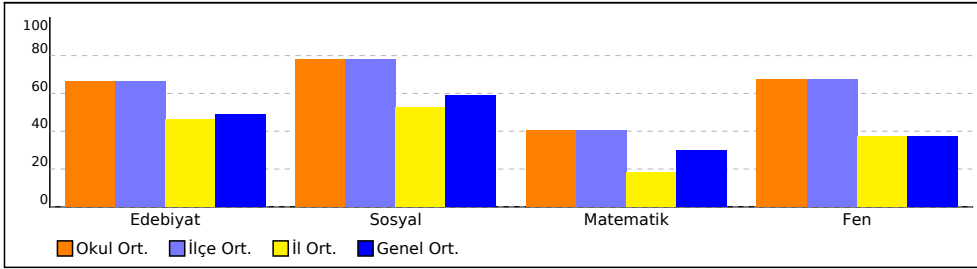

OKUL TEST BAZLI NET LİSTESİ (Puan-1 sıralı)

İL		İLÇE		OKUL									SINAV ADI									KATILIMLAR			
																						Okul	İlçe	İl	Genel
İSTANBUL		BEYLİKDÜZÜ		DÜNYA ETÜT MERKEZİ									10. SINIF 1. KURUMSAL DENEME SINAVI									6	6	33	3201
Sıra	Ö.No	İsim	Sınıf	Edebiyat			Sosyal			Matematik			Fen			Toplam			PUAN						
				D	Y	N	D	Y	N	D	Y	N	D	Y	N	D	Y	N	Puan	Sn	Okul	İlçe	İl	Genel	
Genel Ortalama				11,3	5,9	9,83	12,8	4,1	11,80	10,7	6,9	8,92	13,2	8,0	11,18	47,9	24,8	41,73	264,240						
Okul Ortalaması				14,5	5,0	13,25	16,3	2,8	15,62	13,5	5,3	12,17	21,8	6,7	20,17	66,2	19,8	61,21	342,460						
1	0	KERE EFE BAŞ	10	15	3	14,25	19	1	18,75	20	3	19,25	28	1	27,75	82	8	80,00	415,500	1	1	1	1	42	
2	0	SUDE İŞÇİ	10	15	5	13,75	15	3	14,25	18	6	16,50	19	9	16,75	67	23	61,25	344,500	2	2	2	2	487	
3	0	SALİH KARAKAŞ		15	5	13,75	15	4	14,00	15	7	13,25	21	8	19,00	66	24	60,00	339,750	1	3	3	3	542	
4	0	EGEMEN ELBELİ		13	6	11,50	15	5	13,75	11	5	9,75	24	5	22,75	63	21	57,75	328,750	2	4	4	5	679	
5	0	MUHAMMED A YGÜN		16	4	15,00	17	2	16,50	9	6	7,50	20	7	18,25	62	19	57,25	327,500	3	5	5	6	700	
6	0	ÖMER İŞLEK		13	7	11,25	17	2	16,50	8	5	6,75	19	10	16,50	57	24	51,00	298,750	4	6	6	7	1125	

TESTLERİ NET ORTALAMALARINA GÖRE KIYASLAMA