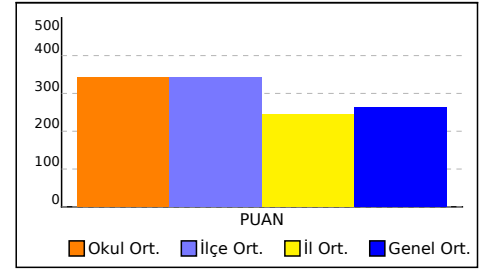

PUAN ORT. GÖRE KIYAS