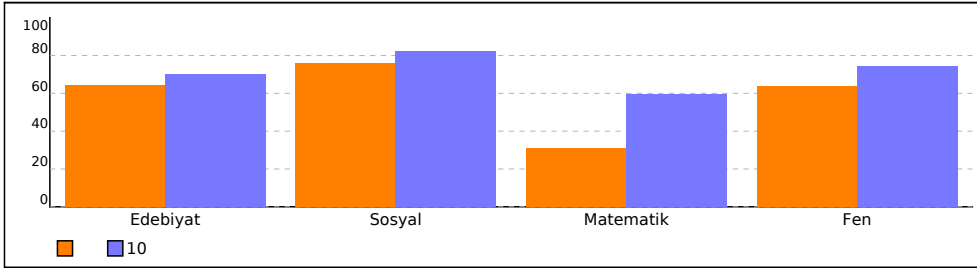

NET ORTALAMASINA GÖRE ŞUBE KARŞILAŞTIRMA