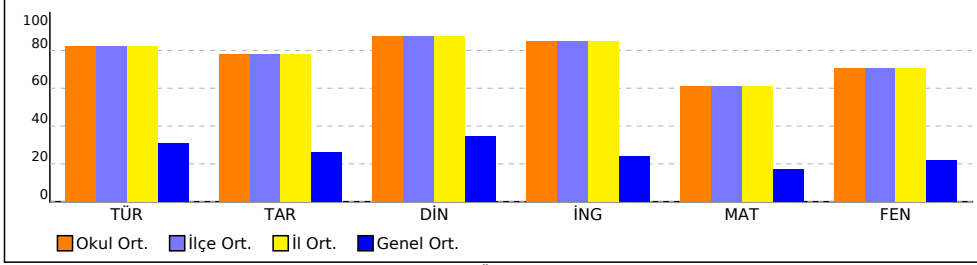

## OKUL NET LİSTESİ (LGS sıralı)

										KATILIMLAR																			
										OKUL	İLÇE	İL	GENEL																
İL		İLÇE		OKUL			SINAV ADI			OKUL	İLÇE	İL	GENEL																
İSTANBUL		BEYLİKDÜZÜ		DÜNYA ETÜT MERKEZİ			TÜRKİYE GENELİ 8. SINIF 5. KURUMSAL			165	165	165	1536																
Sıra	Ö.No	İsim	Sınıf	Sözel (TÜR)	Sözel (SOS)	Sözel (DİN)	Sözel (İNG)	Sayısal (MAT)	Sayısal (FEN)	Toplam			LGS	Dereceler															
				Türkçe			Tarih			İngilizce			Matematik			Fen			Puanı	Snf	Okul	İlçe	İl	Genel					
				D	Y	N	D	Y	N	D	Y	N	D	Y	N	D	Y	N	D	Y	N	Puanı	Snf	Okul	İlçe	İl	Genel		
Genel Ortalama				8	4	6,14	3	1	2,64	4	1	3,47	3	1	2,43	5	5	3,43	7	6	4,43	29	19	22,54	265,420				
Okul Ortalaması				17	2	16,44	8	2	7,78	9	1	8,76	9	1	8,51	13	3	12,21	15	4	14,14	72	12	67,84	418,930				

NET ORTALAMALARINA GÖRE KIYASLAMA

PUAN ORT. GÖRE KIYAS

NET ORTALAMASINA GÖRE ŞUBE KARŞILAŞTIRMA

PUANA GÖRE ŞUBE KIYAS