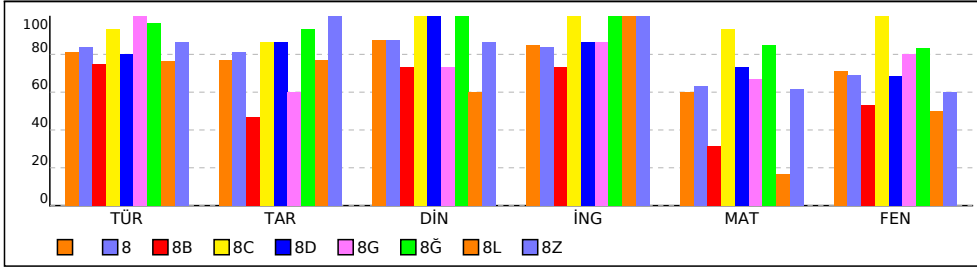

## OKUL NET LİSTESİ (LGS sıralı)

										KATILIMLAR																			
										OKUL	İLÇE	İL	GENEL																
İL		İLÇE		OKUL			SINAV ADI			OKUL	İLÇE	İL	GENEL																
İSTANBUL		BEYLİKDÜZÜ		DÜNYA ETÜT MERKEZİ			TÜRKİYE GENELİ 8. SINIF 5. KURUMSAL			165	165	165	1536																
Sıra	Ö.No	İsim	Sınıf	Sözel (TÜR)	Sözel (SOS)	Sözel (DİN)	Sözel (İNG)	Sayısal (MAT)	Sayısal (FEN)	Toplam			LGS	Dereceler															
				Türkçe			Tarih			İngilizce			Matematik			Fen			Puanı	Snf	Okul	İlçe	İl	Genel					
				D	Y	N	D	Y	N	D	Y	N	D	Y	N	D	Y	N	D	Y	N	Puanı	Snf	Okul	İlçe	İl	Genel		
Genel Ortalama				8	4	6,14	3	1	2,64	4	1	3,47	3	1	2,43	5	5	3,43	7	6	4,43	29	19	22,54	265,420				
Okul Ortalaması				17	2	16,44	8	2	7,78	9	1	8,76	9	1	8,51	13	3	12,21	15	4	14,14	72	12	67,84	418,930				

NET ORTALAMALARINA GÖRE KIYASLAMA

PUAN ORT. GÖRE KIYAS

NET ORTALAMASINA GÖRE ŞUBE KARŞILAŞTIRMA

PUANA GÖRE ŞUBE KIYAS