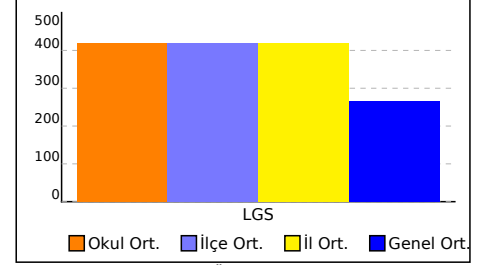

PUAN ORT. GÖRE KIYAS