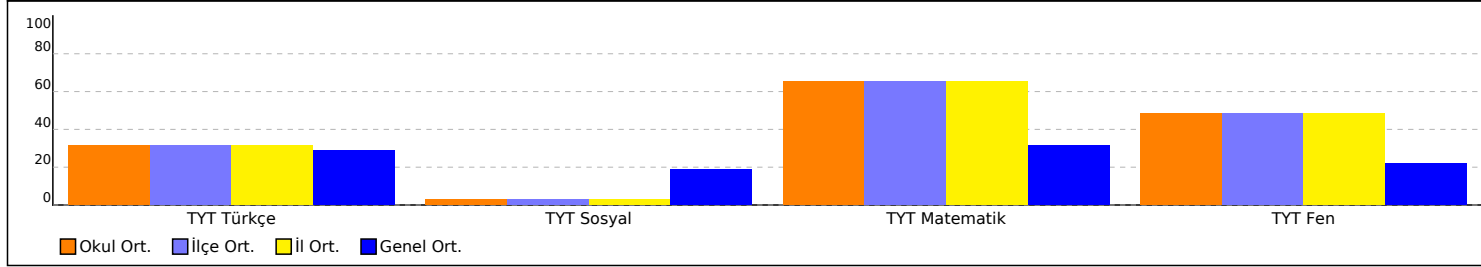

OKUL TEST BAZLI NET LİSTESİ (TYT sıralı)

İL		İLÇE		OKUL												SINAV ADI												KATILIMLAR								
																												Okul	İlçe	İl	Genel					
İSTANBUL		BEYLİKDÜZÜ		DÜNYA ETÜT MERKEZİ												11 SINIF Kafa Dengi DES 04 (KC00-11.01DES24)												65	65	65	285					
Sıra	Ö.No	İsim	Sınıf	TYT Türkçe			TYT Sosyal			TYT Matematik			TYT Fen			Toplam			TYT				SÖZ				SAY				EA					
				D	Y	N	D	Y	N	D	Y	N	D	Y	N	D	Y	N	Puan	Sn	Okul	Genel	Puan	Sn	Okul	Genel	Puan	Sn	Okul	Genel	Puan	Sn	Okul	Genel		
Genel Ortalama				13,9	9,2	11,63	8,8	5,0	7,51	13,7	4,4	12,63	10,5	7,3	8,69	46,9	25,9	40,46	228,440					0,000				0,000					0,000			
Okul Ortalaması				14,3	6,5	12,63	1,3	0,3	1,25	27,1	4,3	26,07	21,6	8,6	19,46	64,3	19,7	59,41	275,260					0,000				0,000					0,000			
61	0	KEREM OCAKTAN															223,647	38	61	165	108,832	33	52	246	284,945	31	47	63	201,576	39	62	190				
62	0	NİSA YILDIZ															207,693	39	62	204	168,332	26	37	188	196,095	38	60	133	193,384	40	63	209				
63	0	DURU GÜRS OY															200,258	40	63	220	232,782	4	6	93	116,366	41	65	249	225,624	35	57	143				
64	0	CEYDA YAZICI															196,336	41	64	228	108,832	33	52	246	227,557	36	57	103	186,912	41	64	225				
65	0	KÜBRA ÖZLÜ	11	8	11	5,25				8	12	5,00	9	21	3,75	25	44	14,00	173,159	21	65	256	133,822	15	47	221	154,454	21	63	183	164,160	21	65	245		

TESTLERİ NET ORTALAMALARINA GÖRE KIYASLAMA

PUAN ORT. GÖRE KIYAS

NET ORTALAMASINA GÖRE ŞUBE KARŞILAŞTIRMA

PUANA GÖRE ŞUBE KIYAS