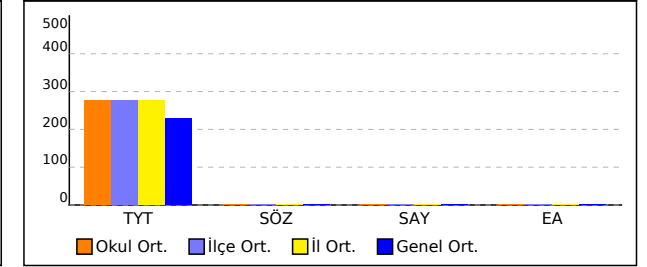

PUAN ORT. GÖRE KIYAS