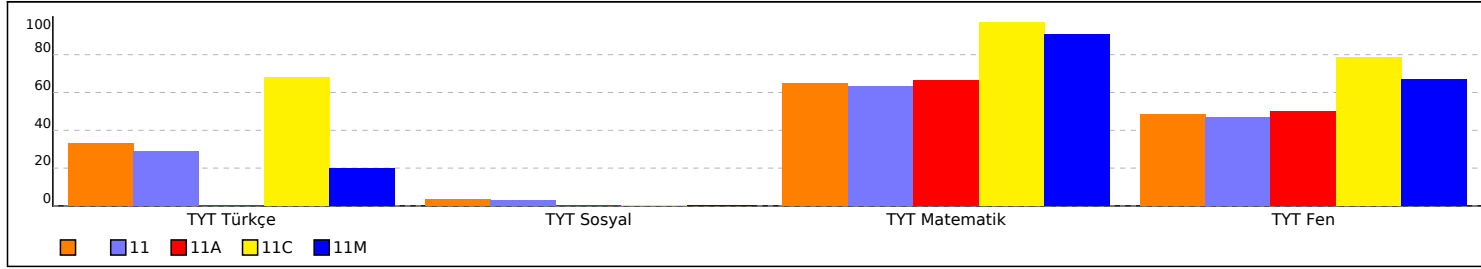

OKUL TEST BAZLI NET LİSTESİ (TYT sıralı)

İL		İLÇE		OKUL												SINAV ADI												KATILIMLAR								
																												Okul	İlçe	İl	Genel					
İSTANBUL		BEYLİKDÜZÜ		DÜNYA ETÜT MERKEZİ												11 SINIF Kafa Dengi DES 04 (KC00-11.01DES24)												65	65	65	285					
Sıra	Ö.No	İsim	Sınıf	TYT Türkçe			TYT Sosyal			TYT Matematik			TYT Fen			Toplam			TYT				SÖZ				SAY				EA					
				D	Y	N	D	Y	N	D	Y	N	D	Y	N	D	Y	N	Puan	Sn	Okul	Genel	Puan	Sn	Okul	Genel	Puan	Sn	Okul	Genel	Puan	Sn	Okul	Genel		
Genel Ortalama				13,9	9,2	11,63	8,8	5,0	7,51	13,7	4,4	12,63	10,5	7,3	8,69	46,9	25,9	40,46	228,440					0,000				0,000					0,000			
Okul Ortalaması				14,3	6,5	12,63	1,3	0,3	1,25	27,1	4,3	26,07	21,6	8,6	19,46	64,3	19,7	59,41	275,260					0,000				0,000					0,000			
61	0	KEREM OCAKTAN															223,647	38	61	165	108,832	33	52	246	284,945	31	47	63	201,576	39	62	190				
62	0	NİSA YILDIZ															207,693	39	62	204	168,332	26	37	188	196,095	38	60	133	193,384	40	63	209				
63	0	DURU GÜRS OY															200,258	40	63	220	232,782	4	6	93	116,366	41	65	249	225,624	35	57	143				
64	0	CEYDA YAZICI															196,336	41	64	228	108,832	33	52	246	227,557	36	57	103	186,912	41	64	225				
65	0	KÜBRA ÖZLÜ	11	8	11	5,25				8	12	5,00	9	21	3,75	25	44	14,00	173,159	21	65	256	133,822	15	47	221	154,454	21	63	183	164,160	21	65	245		

TESTLERİ NET ORTALAMALARINA GÖRE KIYASLAMA

PUAN ORT. GÖRE KIYAS

NET ORTALAMASINA GÖRE ŞUBE KARŞILAŞTIRMA

PUANA GÖRE ŞUBE KIYAS