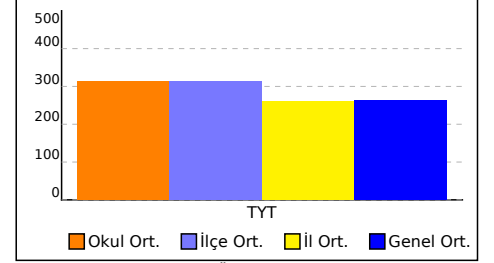

PUAN ORT. GÖRE KIYAS