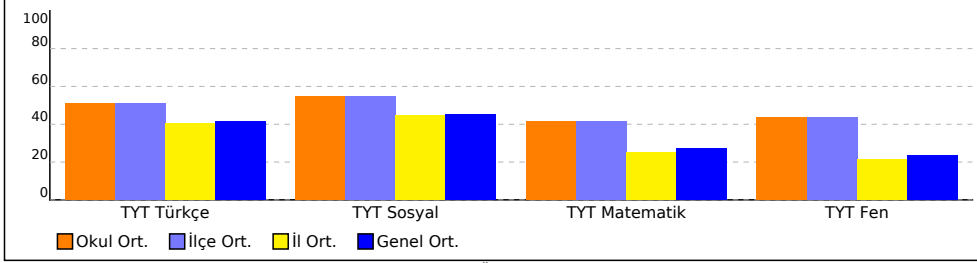

OKUL TEST BAZLI NET LİSTESİ (TYT sıralı)

İL		İLÇE		OKUL			SINAV ADI			KATILIMLAR															
										Okul	İlçe	İl	Genel												
İSTANBUL		BEYLİKDÜZÜ		DÜNYA ETÜT MERKEZİ			ÇAP TYT 0			283	283	3258	35235												
Sıra	Ö.No	İsim	Sınıf	TYT Türkçe			TYT Sosyal			TYT Matematik			TYT Fen			Toplam			TYT						
				D	Y	N	D	Y	N	D	Y	N	D	Y	N	D	Y	N	Puan	Sn	Okul	İlçe	İl	Genel	
Genel Ortalama				20,0	13,9	16,51	10,1	4,0	9,09	12,2	5,0	10,95	5,9	4,8	4,69	48,2	27,7	41,24	263,860						
Okul Ortalaması				23,4	12,0	20,35	11,8	3,3	10,95	17,8	4,6	16,69	9,8	4,4	8,68	62,7	24,3	56,67	312,420						

TESTLERİ NET ORTALAMALARINA GÖRE KIYASLAMA