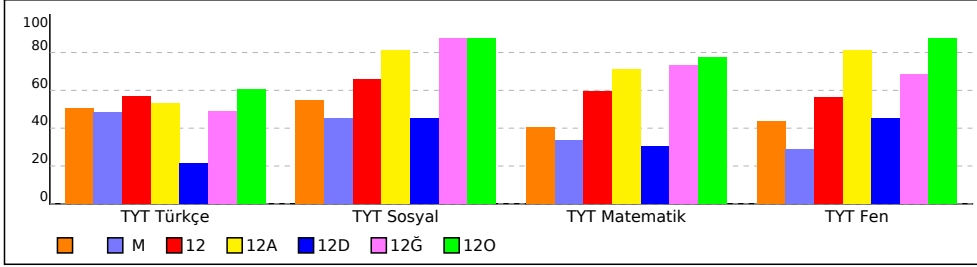

OKUL TEST BAZLI NET LİSTESİ (TYT sıralı)

İL		İLÇE		OKUL			SINAV ADI			KATILIMLAR															
										Okul	İlçe	İl	Genel												
İSTANBUL		BEYLİKDÜZÜ		DÜNYA ETÜT MERKEZİ			ÇAP TYT 0			283	283	3258	35235												
Sıra	Ö.No	İsim	Sınıf	TYT Türkçe			TYT Sosyal			TYT Matematik			TYT Fen			Toplam			TYT						
				D	Y	N	D	Y	N	D	Y	N	D	Y	N	D	Y	N	Puan	Sn	Okul	İlçe	İl	Genel	
Genel Ortalama				20,0	13,9	16,51	10,1	4,0	9,09	12,2	5,0	10,95	5,9	4,8	4,69	48,2	27,7	41,24	263,860						
Okul Ortalaması				23,4	12,0	20,35	11,8	3,3	10,95	17,8	4,6	16,69	9,8	4,4	8,68	62,7	24,3	56,67	312,420						

TESTLERİ NET ORTALAMALARINA GÖRE KIYASLAMA

PUAN ORT. GÖRE KIYAS

NET ORTALAMASINA GÖRE ŞUBE KARŞILAŞTIRMA

PUANA GÖRE ŞUBE KIYAS