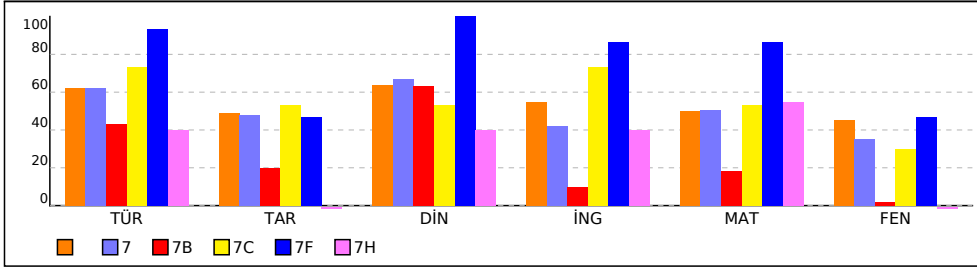

OKUL NET LİSTESİ (LGS sıralı)

										KATILIMLAR			
										OKUL	İLÇE	İL	GENEL
İL	İLÇE	OKUL			SINAV ADI			OKUL	İLÇE	İL	GENEL		
İSTANBUL	BEYLİKDÜZÜ	DÜNYA ETÜT MERKEZİ			7. SINIF SÜREÇ İZLEME VE DEĞERLENDİRME			66	83	944	4189		
Sıra	Ö.No	İsim	Sınıf	Sözel (TÜR)	Sözel (TAR)	Sözel (DİN)	Sözel (İNG)	Sayısal (MAT)	Sayısal (FEN)				
				Türkçe	Tarih	Din K.ve A.B.	İngilizce	Matematik	Fen	Toplam	LGS	Dereceler	
				D Y N	D Y N	D Y N	D Y N	D Y N	D Y N	D Y N	D Y N	Puanı	Snf
Genel Ortalama				11 8 8,09	5 4 3,52	6 3 5,02	4 4 3,08	9 8 6,51	8 10 4,78	43 36 31,00	298,530		
Okul Ortalaması				14 5 12,46	6 3 4,74	7 2 6,39	6 3 5,31	12 6 10,03	11 8 8,37	56 27 47,30	354,750		

NET ORTALAMALARINA GÖRE KIYASLAMA

PUAN ORT. GÖRE KIYAS

NET ORTALAMASINA GÖRE ŞUBE KARŞILAŞTIRMA

PUANA GÖRE ŞUBE KIYAS