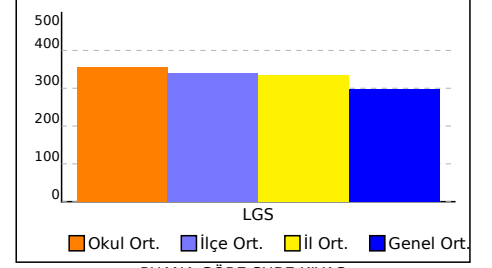

PUAN ORT. GÖRE KIYAS