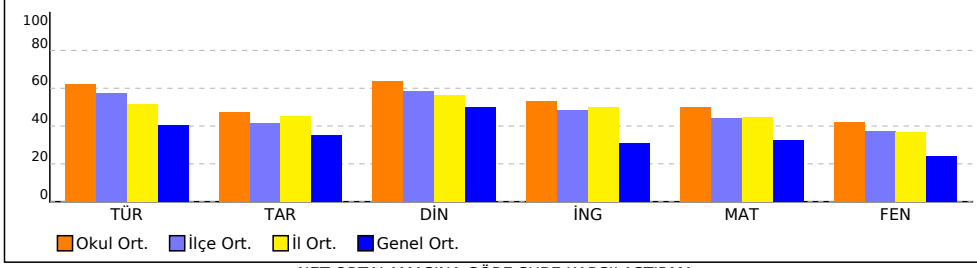

OKUL NET LİSTESİ (LGS sıralı)

										KATILIMLAR				
										OKUL	İLÇE	İL	GENEL	
İL	İLÇE	OKUL			SINAV ADI			OKUL	İLÇE	İL	GENEL			
İSTANBUL	BEYLİKDÜZÜ	DÜNYA ETÜT MERKEZİ			7. SINIF SÜREÇ İZLEME VE DEĞERLENDİRME			66	83	944	4189			
Sıra	Ö.No	İsim	Sınıf	Sözel (TÜR)	Sözel (TAR)	Sözel (DİN)	Sözel (İNG)	Sayısal (MAT)	Sayısal (FEN)					
				Türkçe	Tarih	Din K.ve A.B.	İngilizce	Matematik	Fen	Toplam	LGS	Dereceler		
				D Y N	D Y N	D Y N	D Y N	D Y N	D Y N	D Y N	D Y N	Puanı	Snf	Okul İlçe İl Genel
Genel Ortalama				11 8 8,09	5 4 3,52	6 3 5,02	4 4 3,08	9 8 6,51	8 10 4,78	43 36 31,00	298,530			
Okul Ortalaması				14 5 12,46	6 3 4,74	7 2 6,39	6 3 5,31	12 6 10,03	11 8 8,37	56 27 47,30	354,750			

NET ORTALAMALARINA GÖRE KIYASLAMA