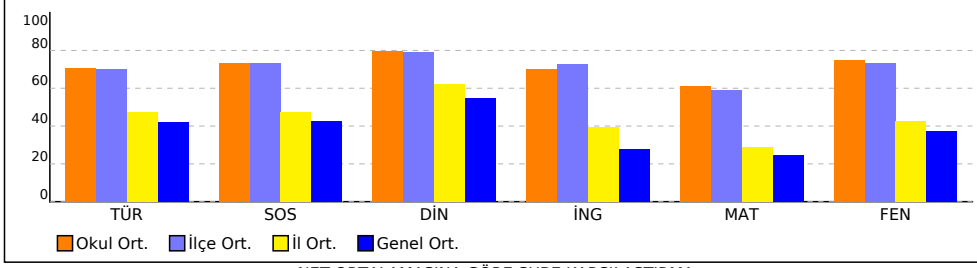

## OKUL NET LİSTESİ (LGS sıralı)

										KATILIMLAR																				
										OKUL	İLÇE	İL	GENEL																	
İL		İLÇE		OKUL			SINAV ADI			OKUL	İLÇE	İL	GENEL																	
İSTANBUL		BEYLİKDÜZÜ		DÜNYA ETÜT MERKEZİ			7. SINIF 2. SÜREÇ İZLEME			63	90	341	8326																	
Sıra	Ö.No	İsim	Sınıf	Sözel (TÜR)	Sözel (SOS)	Sözel (DİN)	Sözel (İNG)	Sayısal (MAT)	Sayısal (FEN)																					
				Türkçe SOSYAL BİLGİLER			Din K.ve A.B.			İngilizce			Matematik			Fen			Toplam	LGS	Dereceler									
				D	Y	N	D	Y	N	D	Y	N	D	Y	N	D	Y	N	D	Y	N	Puanı	Snf	Okul	İlçe	İl	Genel			
Genel Ortalama				11	7	8,41	5	4	4,26	6	3	5,47	4	4	2,79	8	8	4,87	10	8	7,41	45	34	33,21	304,100					
Okul Ortalaması				15	4	14,16	8	1	7,31	8	1	7,97	8	2	7,02	14	4	12,26	16	3	15,01	69	15	63,73	407,830					

NET ORTALAMALARINA GÖRE KIYASLAMA

PUAN ORT. GÖRE KIYAS

NET ORTALAMASINA GÖRE ŞUBE KARŞILAŞTIRMA

PUANA GÖRE ŞUBE KIYAS