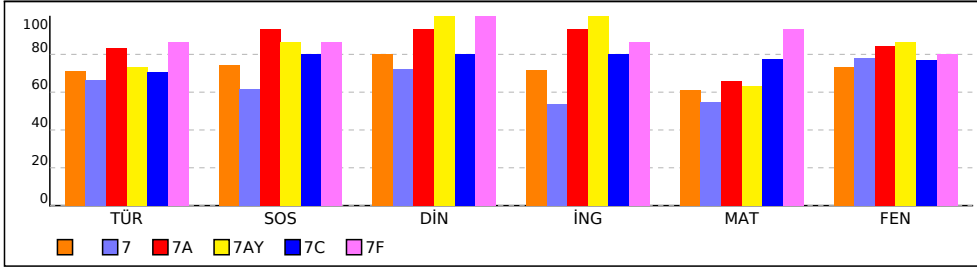

## OKUL NET LİSTESİ (LGS sıralı)

										KATILIMLAR																				
										OKUL	İLÇE	İL	GENEL																	
İL		İLÇE		OKUL			SINAV ADI			OKUL	İLÇE	İL	GENEL																	
İSTANBUL		BEYLİKDÜZÜ		DÜNYA ETÜT MERKEZİ			7. SINIF 2. SÜREÇ İZLEME			63	90	341	8326																	
Sıra	Ö.No	İsim	Sınıf	Sözel (TÜR)	Sözel (SOS)	Sözel (DİN)	Sözel (İNG)	Sayısal (MAT)	Sayısal (FEN)																					
				Türkçe SOSYAL BİLGİLER			Din K.ve A.B.			İngilizce			Matematik			Fen			Toplam	LGS	Dereceler									
				D	Y	N	D	Y	N	D	Y	N	D	Y	N	D	Y	N	D	Y	N	Puanı	Snf	Okul	İlçe	İl	Genel			
Genel Ortalama				11	7	8,41	5	4	4,26	6	3	5,47	4	4	2,79	8	8	4,87	10	8	7,41	45	34	33,21	304,100					
Okul Ortalaması				15	4	14,16	8	1	7,31	8	1	7,97	8	2	7,02	14	4	12,26	16	3	15,01	69	15	63,73	407,830					

NET ORTALAMALARINA GÖRE KIYASLAMA

PUAN ORT. GÖRE KIYAS

NET ORTALAMASINA GÖRE ŞUBE KARŞILAŞTIRMA

PUANA GÖRE ŞUBE KIYAS