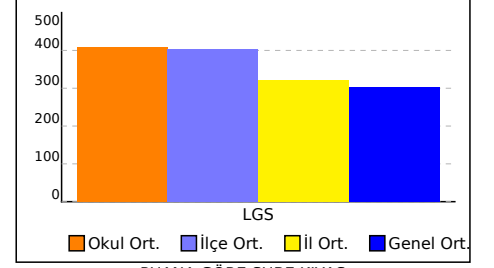

PUAN ORT. GÖRE KIYAS