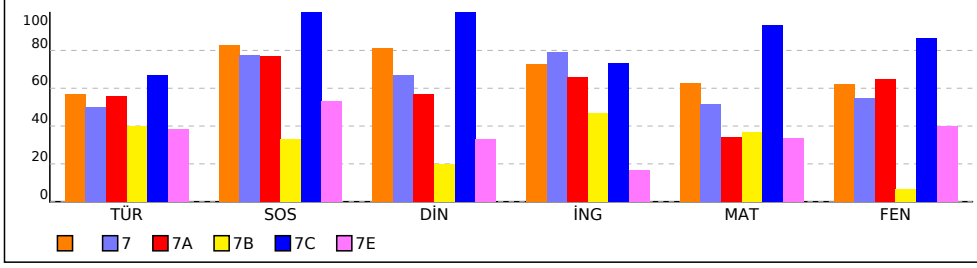

OKUL NET LİSTESİ (LGS sıralı)

										KATILIMLAR																						
										OKUL	İLÇE	İL	GENEL																			
İL	İLÇE			OKUL			SINAV ADI			OKUL	İLÇE	İL	GENEL																			
İSTANBUL										BEYLİKDÜZÜ			DÜNYA ETÜT MERKEZİ			7. SINIF SÜREÇ İZLEME VE DEĞERLENDİRME			58	87	852	9180										
Sıra	Ö.No	İsim	Sınıf	Sözel (TÜR)			Sözel (SOS)			Sözel (DİN)			Sözel (İNG)			Sayısal (MAT)			Sayısal (FEN)			Toplam	LGS	Dereceler								
				Türkçe			SOSYAL BİLGİLER			Din K.ve A.B.			İngilizce			Matematik			Fen					Puanı	Snf	Okul	İlçe	İl	Genel			
				D	Y	N	D	Y	N	D	Y	N	D	Y	N	D	Y	N	D	Y	N									D	Y	N
Genel Ortalama				10	8	7,12	7	3	5,63	7	3	5,73	5	3	3,62	9	7	6,26	9	8	6,74	46	32	35,10	306,550							
Okul Ortalaması				13	6	10,94	8	1	7,99	8	1	7,38	8	2	7,20	13	4	11,36	14	5	11,95	63	19	56,82	378,910							

NET ORTALAMASINA GÖRE ŞUBE KARŞILAŞTIRMA