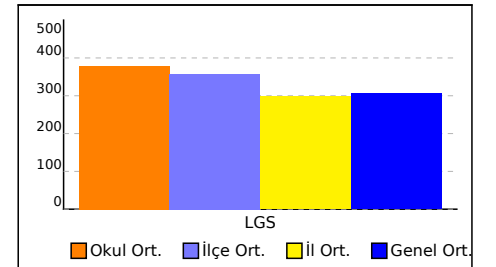

PUAN ORT. GÖRE KIYAS