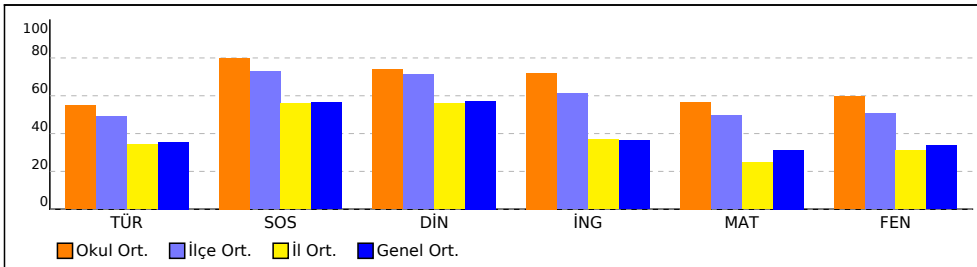

NET ORTALAMALARINA GÖRE KIYASLAMA