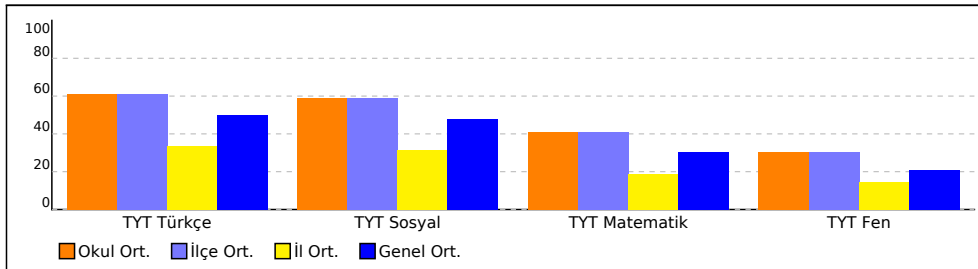

TESTLERİ NET ORTALAMALARINA GÖRE KIYASLAMA