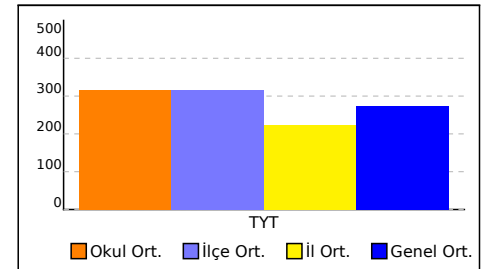

PUAN ORT. GÖRE KIYAS