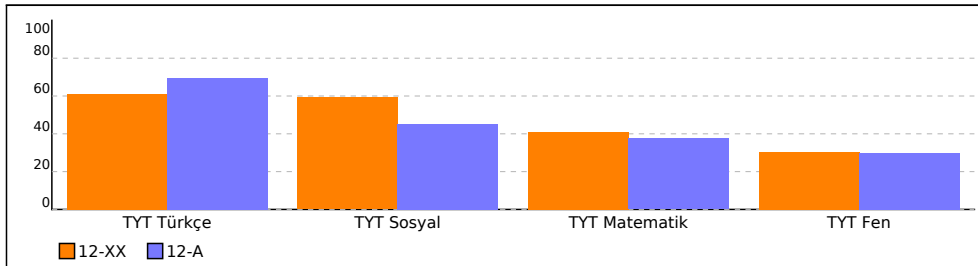

NET ORTALAMASINA GÖRE ŞUBE KARŞILAŞTIRMA