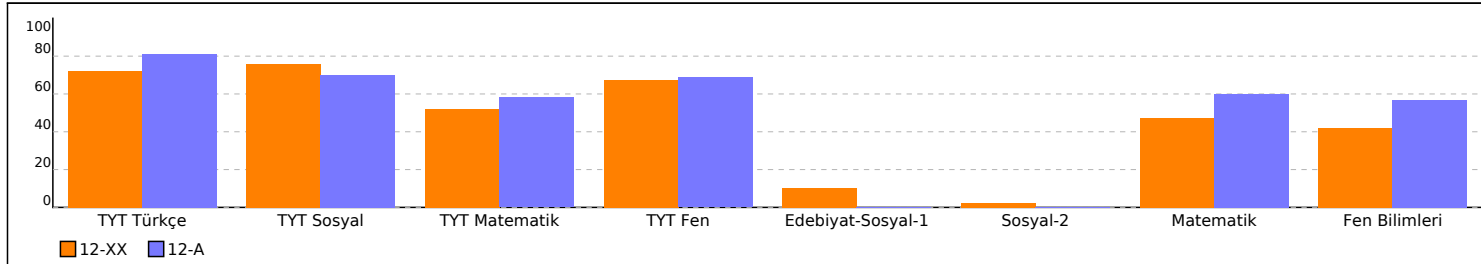

NET ORTALAMASINA GÖRE ŞUBE KARŞILAŞTIRMA