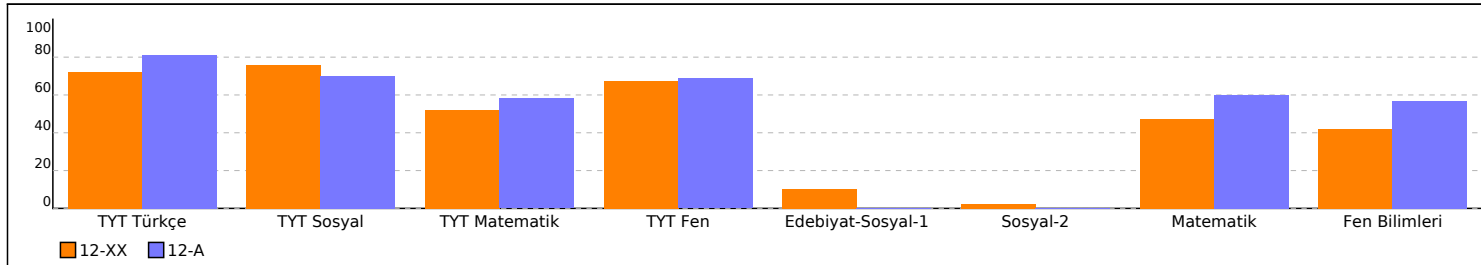

NET ORTALAMASINA GÖRE ŞUBE KARŞILAŞTIRMA