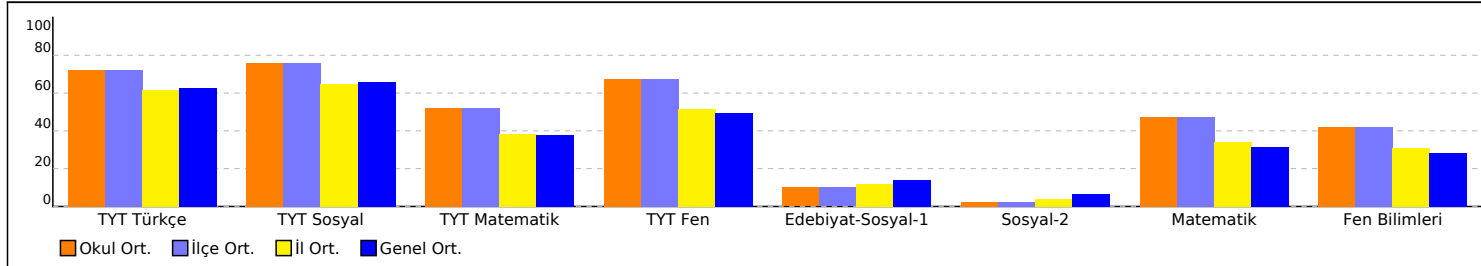

TESTLERİ NET ORTALAMALARINA GÖRE KIYASLAMA