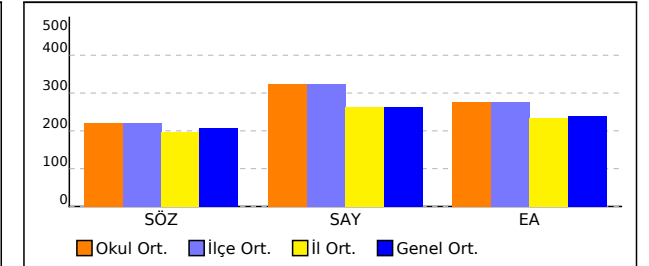

PUAN ORT. GÖRE KIYAS