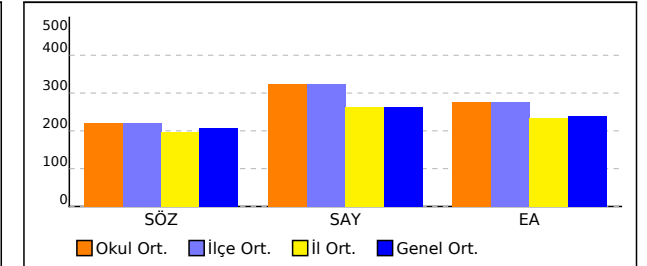

PUAN ORT. GÖRE KIYAS