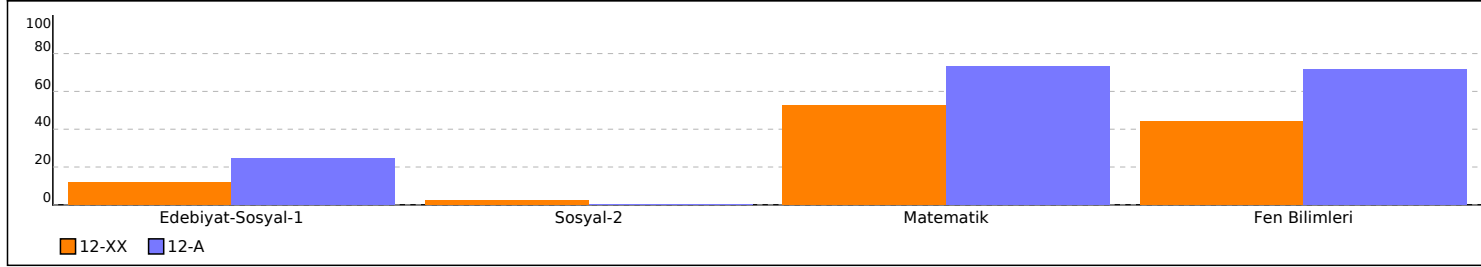

OKUL EŞİT AĞIRLIKLI TEST BAZLI NET LİSTESİ (EA sıralı)

İL		İLÇE		OKUL												SINAV ADI												KATILIMLAR					
																												Okul	İlçe	İl	Genel		
İSTANBUL		BEYLİKDÜZÜ		DÜNYA ETÜT MERKEZİ												IQ 11474812015 AYT ÖSYM Böyle Zordu												52	52	230	1272		
Sıra	Ö.No	İsim	Sınıf	Edebiyat-Sosyal-1			Sosyal-2			Matematik			Fen Bilimleri			Toplam			SÖZ				SAY				EA						
				D	Y	N	D	Y	N	D	Y	N	D	Y	N	D	Y	N	Puan	Sn	Okul	Genel	Puan	Sn	Okul	Genel	Puan	Sn	Okul	Genel			
Genel Ortalama				8,5	5,8	7,01	3,7	2,3	3,18	12,8	3,6	11,87	11,4	6,3	9,84	36,4	18,0	31,90	213,060					258,180					241,530				
Okul Ortalaması				5,7	3,2	4,87	1,0	0,4	0,88	22,2	4,3	21,13	19,8	7,5	17,94	48,7	15,4	44,82	220,230					328,800					281,880				

NET ORTALAMASINA GÖRE ŞUBE KARŞILAŞTIRMA