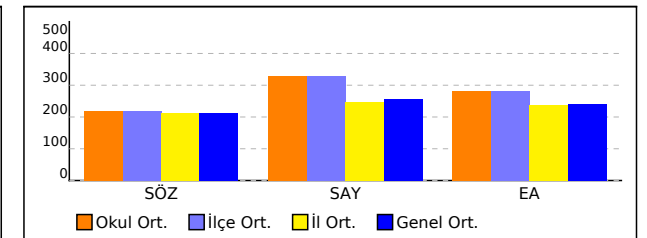

PUAN ORT. GÖRE KIYAS