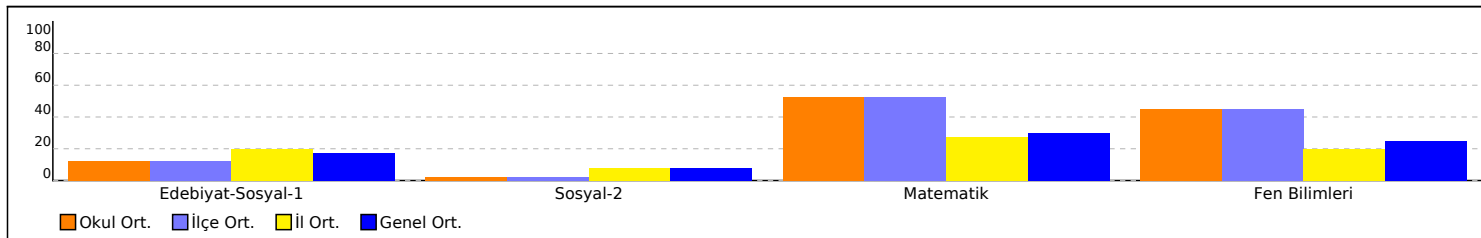

TESTLERİ NET ORTALAMALARINA GÖRE KIYASLAMA