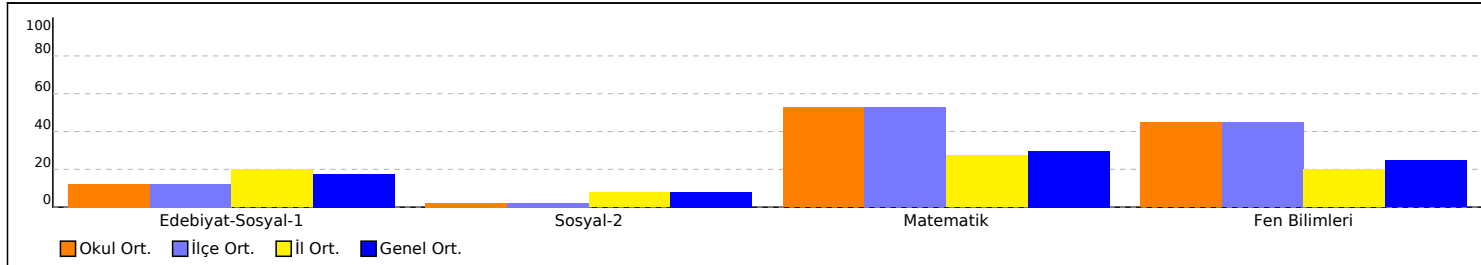

TESTLERİ NET ORTALAMALARINA GÖRE KIYASLAMA