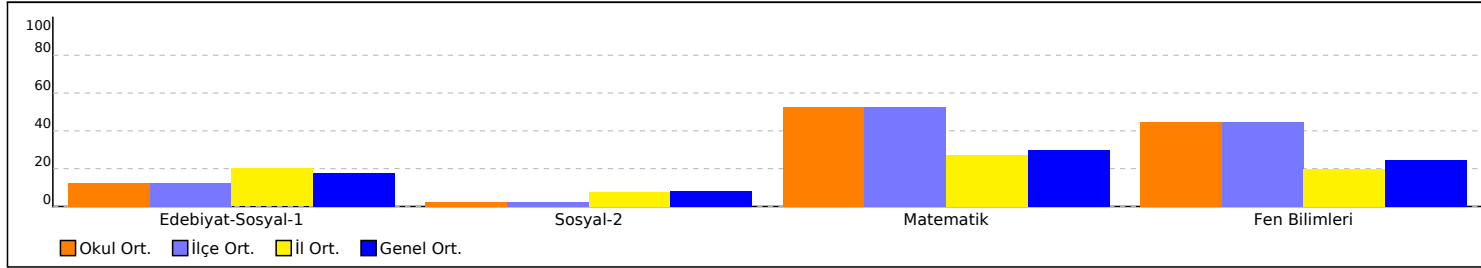

TESTLERİ NET ORTALAMALARINA GÖRE KIYASLAMA