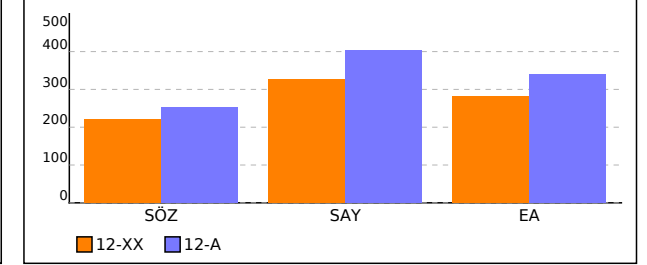

PUANA GÖRE ŞUBE KIYAS