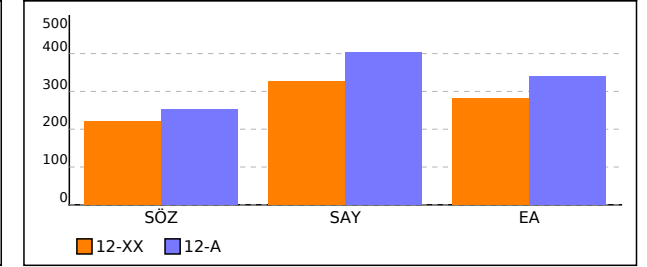

PUANA GÖRE ŞUBE KIYAS