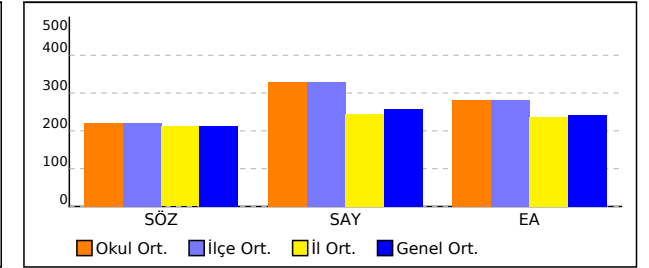

PUAN ORT. GÖRE KIYAS