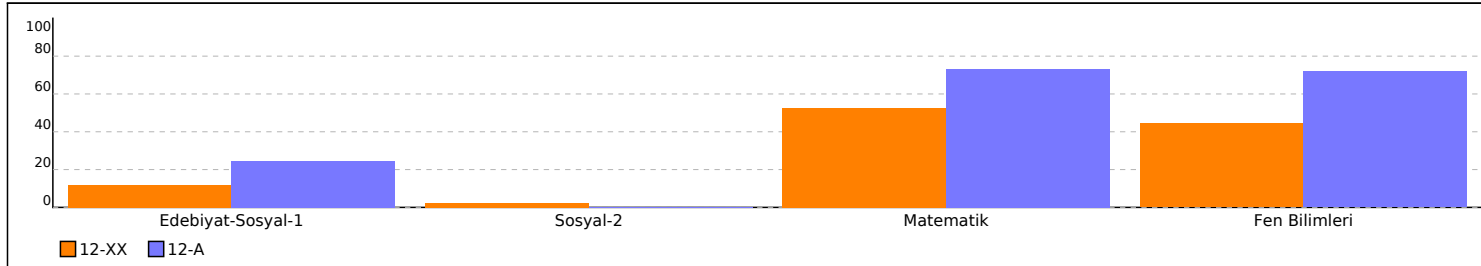

NET ORTALAMASINA GÖRE ŞUBE KARŞILAŞTIRMA