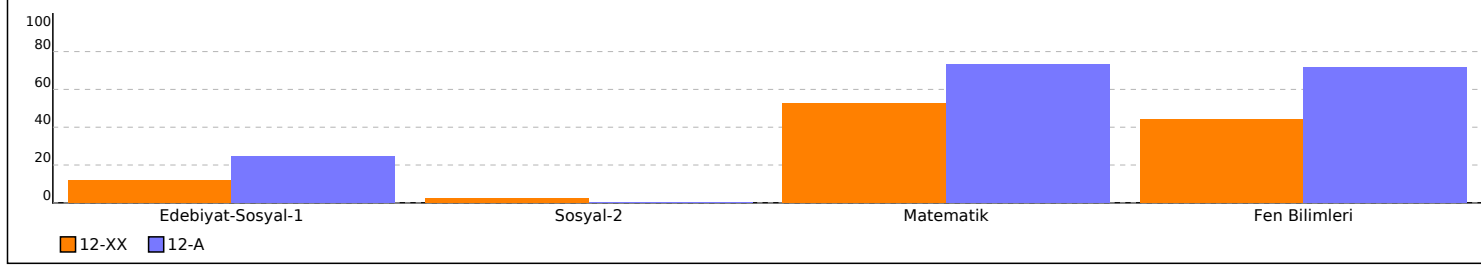

OKUL SAYISAL TEST BAZLI NET LİSTESİ (SAY sıralı)

İL		İLÇE		OKUL												SINAV ADI								KATILIMLAR									
İSTANBUL		BEYLİKDÜZÜ		DÜNYA ETÜT MERKEZİ												IQ 11474812015 AYT ÖSYM Böyle Zordu								Okul	İlçe	İl	Genel						
				Edebiyat-Sosyal-1			Sosyal-2			Matematik			Fen Bilimleri			Toplam			SÖZ				SAY				EA						
Sıra	Ö.No	İsim		Sınıf	D	Y	N	D	Y	N	D	Y	N	D	Y	N	D	Y	N	Puan	Sn	Okul	Genel	Puan	Sn	Okul	Genel	Puan	Sn	Okul	Genel		
		Genel Ortalama			8,5	5,8	7,01	3,7	2,3	3,18	12,8	3,6	11,87	11,4	6,3	9,84	36,4	18,0	31,90	213,060					258,180					241,530			
		Okul Ortalaması			5,7	3,2	4,87	1,0	0,4	0,88	22,2	4,3	21,13	19,8	7,5	17,94	48,7	15,4	44,82	220,230					328,800					281,880			

NET ORTALAMASINA GÖRE ŞUBE KARŞILAŞTIRMA