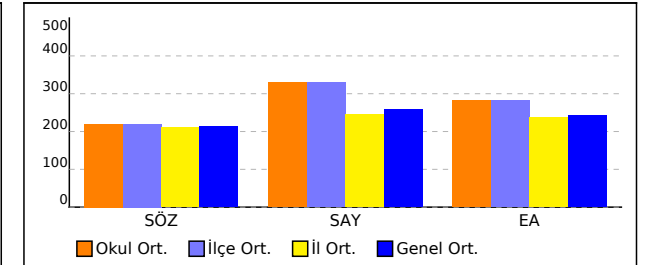

PUAN ORT. GÖRE KIYAS