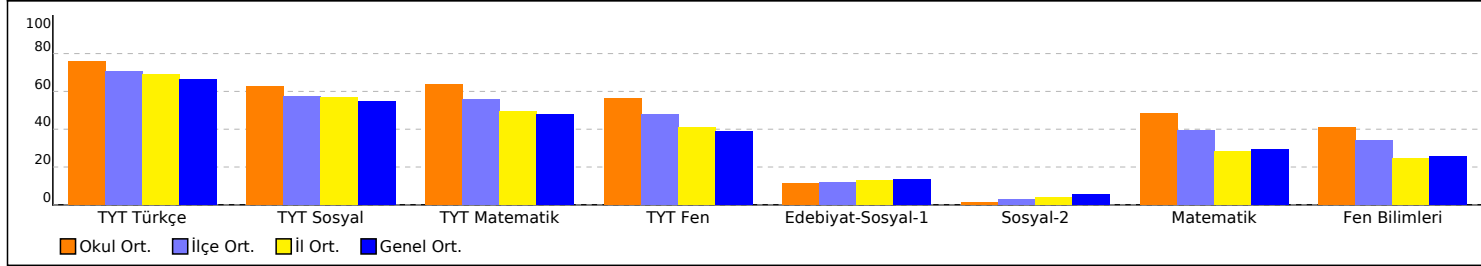

OKUL TEST BAZLI NET LİSTESİ (EA sıralı)

OKUL															SINAV ADI										KATILIMLAR														
İL			İLÇE																						Okul	İlçe	İl	Genel											
İSTANBUL			BEYLİKDÜZÜ			DÜNYA ETÜT MERKEZİ									BİLGİ SARMAL AYT TG 3										144	223	6516	109184											
Sıra	Ö.No	İsim	Sınıf	TYT Türkçe			TYT Sosyal			TYT Matematik			TYT Fen			Edebiyat-Sosyal-1			Sosyal-2			Matematik			Fen Bilimleri			Toplam			SÖZ			SAY			EA		
				D	Y	N	D	Y	N	D	Y	N	D	Y	N	D	Y	N	D	Y	N	D	Y	N	D	Y	N	D	Y	N	Puan	Okul	Genel	Puan	Okul	Genel	Puan	Okul	Genel
Genel Ortalama				28,6	7,9	26,61	12,1	4,6	11,00	19,9	3,5	19,05	8,9	4,4	7,82	6,4	3,8	5,43	2,8	1,3	2,44	13,0	4,9	11,73	11,8	6,4	10,16	103,4	36,7	94,24	213,300			266,590			243,690		
Okul Ortalaması				31,9	6,3	30,39	13,5	4,1	12,50	26,2	3,2	25,40	12,3	4,4	11,26	5,2	2,2	4,61	0,7	0,2	0,60	20,7	5,2	19,37	18,2	6,9	16,43	128,5	32,5	120,56	224,040			325,760			281,800		

TESTLERİ NET ORTALAMALARINA GÖRE KIYASLAMA