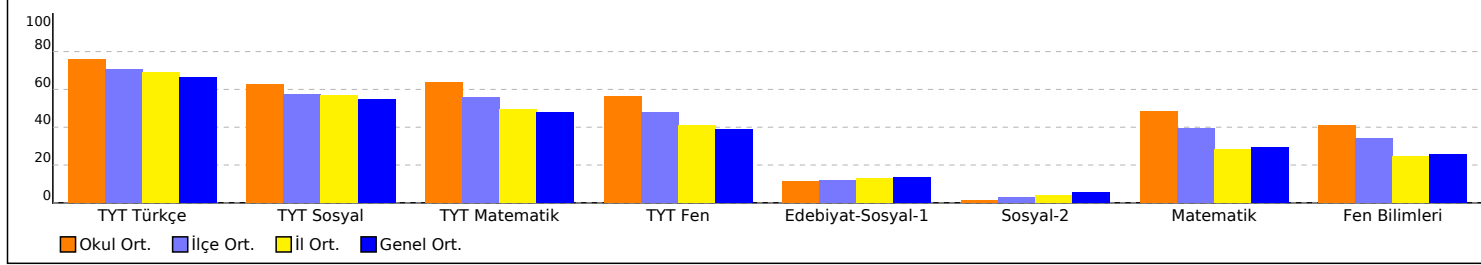

OKUL TEST BAZLI NET LİSTESİ (SÖZ sıralı)

İL		İLÇE		OKUL												SINAV ADI									KATILIMLAR															
İSTANBUL		BEYLİKDÜZÜ		DÜNYA ETÜT MERKEZİ												BİLGİ SARMAL AYT TG 3									Okul	İlçe	İl	Genel												
																									144	223	6516	109184												
Sıra	Ö.No	İsim	Sınıf	TYT Türkçe			TYT Sosyal			TYT Matematik			TYT Fen			Edebiyat-Sosyal-1			Sosyal-2			Matematik			Fen Bilimleri			Toplam			SÖZ			SAY			EA			
				D	Y	N	D	Y	N	D	Y	N	D	Y	N	D	Y	N	D	Y	N	D	Y	N	D	Y	N	D	Y	N	Puan	Okul	Genel	Puan	Okul	Genel	Puan	Okul	Genel	
Genel Ortalama				28,6	7,9	26,61	12,1	4,6	11,00	19,9	3,5	19,05	8,9	4,4	7,82	6,4	3,8	5,43	2,8	1,3	2,44	13,0	4,9	11,73	11,8	6,4	10,16	103,4	36,7	94,24	213,300			266,590			243,690			
Okul Ortalaması				31,9	6,3	30,39	13,5	4,1	12,50	26,2	3,2	25,40	12,3	4,4	11,26	5,2	2,2	4,61	0,7	0,2	0,60	20,7	5,2	19,37	18,2	6,9	16,43	128,5	32,5	120,56	224,040			325,760			281,800			

TESTLERİ NET ORTALAMALARINA GÖRE KIYASLAMA