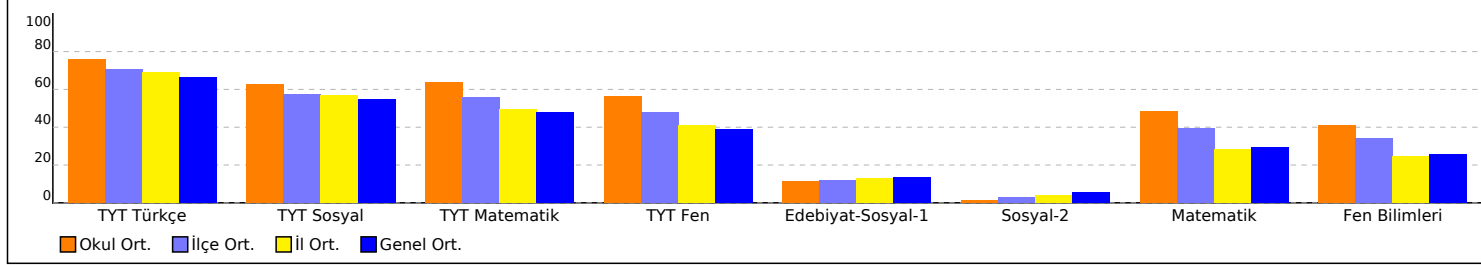

OKUL TEST BAZLI NET LİSTESİ (SAY sıralı)

İL		İLÇE		OKUL												SINAV ADI									KATILIMLAR															
İSTANBUL		BEYLİKDÜZÜ		DÜNYA ETÜT MERKEZİ												BİLGİ SARMAL AYT TG 3									Okul	İlçe	İl	Genel												
																									144	223	6516	109184												
Sıra	Ö.No	İsim	Sınıf	TYT Türkçe			TYT Sosyal			TYT Matematik			TYT Fen			Edebiyat-Sosyal-1			Sosyal-2			Matematik			Fen Bilimleri			Toplam			SÖZ			SAY			EA			
				D	Y	N	D	Y	N	D	Y	N	D	Y	N	D	Y	N	D	Y	N	D	Y	N	D	Y	N	D	Y	N	Puan	Okul	Genel	Puan	Okul	Genel	Puan	Okul	Genel	
Genel Ortalama				28,6	7,9	26,61	12,1	4,6	11,00	19,9	3,5	19,05	8,9	4,4	7,82	6,4	3,8	5,43	2,8	1,3	2,44	13,0	4,9	11,73	11,8	6,4	10,16	103,4	36,7	94,24	213,300			266,590			243,690			
Okul Ortalaması				31,9	6,3	30,39	13,5	4,1	12,50	26,2	3,2	25,40	12,3	4,4	11,26	5,2	2,2	4,61	0,7	0,2	0,60	20,7	5,2	19,37	18,2	6,9	16,43	128,5	32,5	120,56	224,040			325,760			281,800			

TESTLERİ NET ORTALAMALARINA GÖRE KIYASLAMA