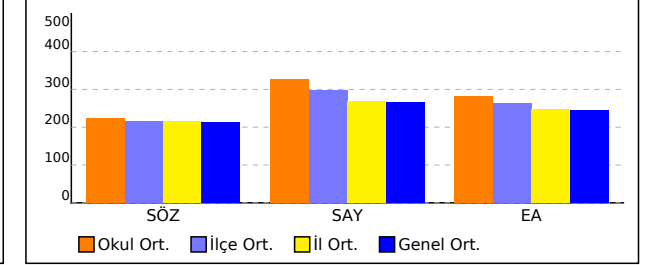

PUAN ORT. GÖRE KIYAS