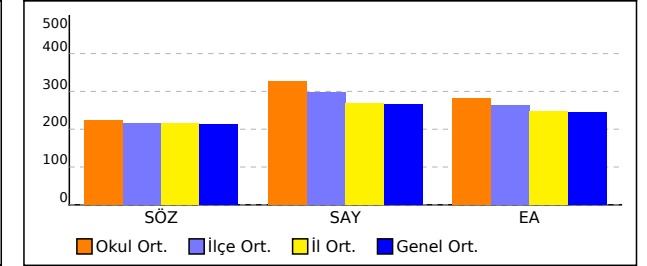

PUAN ORT. GÖRE KIYAS