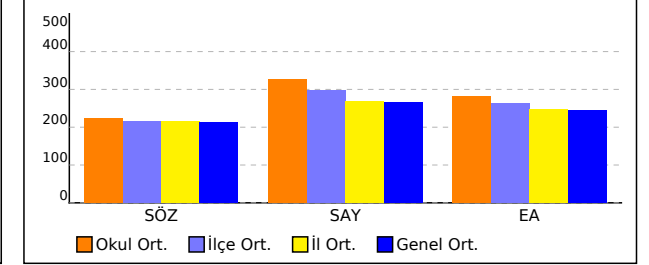

PUAN ORT. GÖRE KIYAS