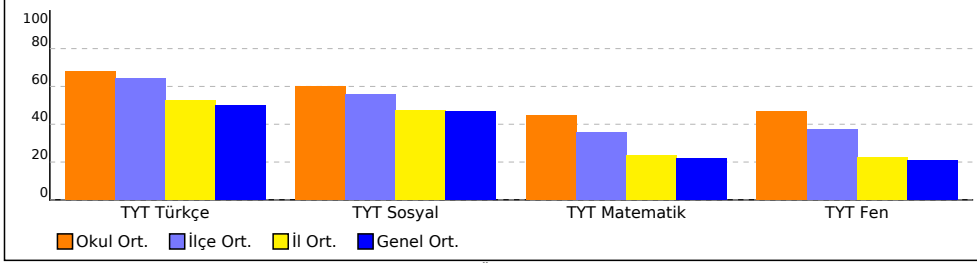

OKUL TEST BAZLI NET LİSTESİ (TYT sıralı)

İL		İLÇE		OKUL						SINAV ADI						KATILIMLAR								
																Okul	İlçe	İl	Genel					
İSTANBUL		BEYLİKDÜZÜ		DÜNYA ETÜT MERKEZİ						BİLGİ SARMAL TG TYT 1						189	609	7395	222778					
Sıra	Ö.No	İsim	Sınıf	TYT Türkçe			TYT Sosyal			TYT Matematik			TYT Fen			Toplam			TYT					
				D	Y	N	D	Y	N	D	Y	N	D	Y	N	D	Y	N	Puan	Sn	Okul	İlçe	İl	Genel
Genel Ortalama				22,9	11,6	20,01	10,4	4,5	9,32	9,9	4,5	8,72	5,0	3,5	4,14	48,2	24,0	42,19	265,570					
Okul Ortalaması				29,1	7,9	27,13	12,9	3,4	12,05	19,0	4,2	17,98	10,2	3,3	9,40	71,2	18,7	66,56	340,860					

TESTLERİ NET ORTALAMALARINA GÖRE KIYASLAMA