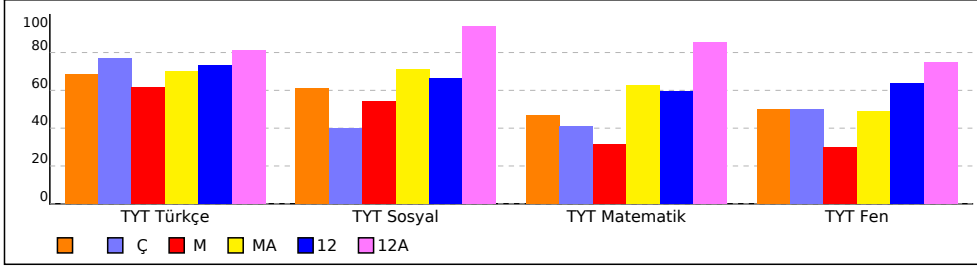

OKUL TEST BAZLI NET LİSTESİ (TYT sıralı)

İL		İLÇE		OKUL						SINAV ADI						KATILIMLAR								
																Okul	İlçe	İl	Genel					
İSTANBUL		BEYLİKDÜZÜ		DÜNYA ETÜT MERKEZİ						BİLGİ SARMAL TG TYT 1						189	609	7395	222778					
Sıra	Ö.No	İsim	Sınıf	TYT Türkçe			TYT Sosyal			TYT Matematik			TYT Fen			Toplam			TYT					
				D	Y	N	D	Y	N	D	Y	N	D	Y	N	D	Y	N	Puan	Sn	Okul	İlçe	İl	Genel
Genel Ortalama				22,9	11,6	20,01	10,4	4,5	9,32	9,9	4,5	8,72	5,0	3,5	4,14	48,2	24,0	42,19	265,570					
Okul Ortalaması				29,1	7,9	27,13	12,9	3,4	12,05	19,0	4,2	17,98	10,2	3,3	9,40	71,2	18,7	66,56	340,860					

TESTLERİ NET ORTALAMALARINA GÖRE KIYASLAMA

PUAN ORT. GÖRE KIYAS

NET ORTALAMASINA GÖRE ŞUBE KARŞILAŞTIRMA

PUANA GÖRE ŞUBE KIYAS