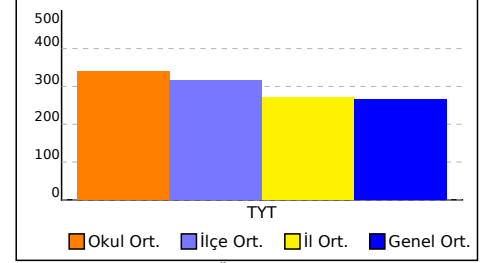

PUAN ORT. GÖRE KIYAS